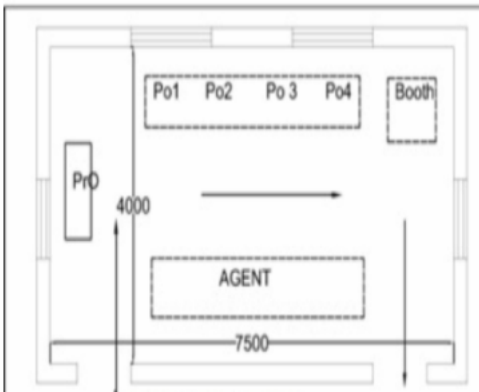

নির্বাচক নিবন্ধন আধিকারিকের স্বাক্ষর

Nazri Naksha

Google Map View

Polling Station Building Front View

Polling Station Front View

Cad View

Key MAP View

1 নাম : সঞ্জু মন্ডল স্বামীর নাম: আতিয়ার মন্ডল বাড়ির নং : এন0132 বয়স : 48 লিঙ্গ : মহিলা	HCL3086899 ফটো উপলব্ধ	2 নাম : হাওয়াবিবি স্বামীর নাম: ওমরআলি মন্ডল বাড়ির নং : n0135 বয়স : 64 লিঙ্গ : মহিলা	HCL1799634 ফটো উপলব্ধ	3 নাম : খাসাতনবিবি স্বামীর নাম: হাজারী মণ্ডল বাড়ির নং : n0146 বয়স : 99 লিঙ্গ : মহিলা	HCL2408904 ফটো উপলব্ধ
4 নাম : সাহানুরবিবি মন্ডল স্বামীর নাম: বাবুরালী মন্ডল বাড়ির নং : n0146 বয়স : 55 লিঙ্গ : মহিলা	HCL3516275 ফটো উপলব্ধ	5 নাম : তহুরাবিবি স্বামীর নাম: আবুল মণ্ডল বাড়ির নং : n0141 বয়স : 73 লিঙ্গ : মহিলা	HCL1796770 ফটো উপলব্ধ	6 নাম : আবদুর রহমান মন্ডল পিতার নাম: আবুল মন্ডল বাড়ির নং : n0141 বয়স : 53 লিঙ্গ : পুরুষ	HCL3515848 ফটো উপলব্ধ
7 নাম : আজিজুল মন্ডল পিতার নাম: আবুল মন্ডল বাড়ির নং : n0141 বয়স : 51 লিঙ্গ : পুরুষ	HCL3515855 ফটো উপলব্ধ	8 নাম : মতিজুররহমান মন্ডল পিতার নাম: আবুলহোসেন মন্ডল বাড়ির নং : n0141 বয়স : 46 লিঙ্গ : পুরুষ	HCL1799519 ফটো উপলব্ধ	9 নাম : চায়না মণ্ডল স্বামীর নাম: আজিজুল মণ্ডল বাড়ির নং : n0141 বয়স : 41 লিঙ্গ : মহিলা	MTK2543759 ফটো উপলব্ধ
10 নাম : রিতা দাস (সরকার) স্বামীর নাম: কার্তিক দাস বাড়ির নং : n0141 বয়স : 36 লিঙ্গ : মহিলা	GQL3580248 ফটো উপলব্ধ	11 নাম : মনিরুল ইসলাম মন্ডল পিতার নাম: আবুল হোসেন মন্ডল বাড়ির নং : n0141 বয়স : 35 লিঙ্গ : পুরুষ	UEC0885046 ফটো উপলব্ধ	12 নাম : নুরজাহান মন্ডল স্বামীর নাম: মতিজুর রহমান মন্ডল বাড়ির নং : n0141 বয়স : 33 লিঙ্গ : মহিলা	UEC1253152 ফটো উপলব্ধ
13 নাম : সাদাম হোসেন মন্ডল পিতার নাম: আবুল হোসেন মন্ডল বাড়ির নং : n0141 বয়স : 32 লিঙ্গ : পুরুষ	UEC1253160 ফটো উপলব্ধ	14 নাম : সরস্বতী সরকার স্বামীর নাম: রাধাগোবিন্দ সরকার বাড়ির নং : n0146 বয়স : 55 লিঙ্গ : মহিলা	WB/13/085/033483 ফটো উপলব্ধ	15 নাম : আফছার মন্ডল পিতার নাম: সওকত আলি মন্ডল বাড়ির নং : n0132 বয়স : 29 লিঙ্গ : পুরুষ	UEC1718832 ফটো উপলব্ধ
16 নাম : নাজমা বেগম স্বামীর নাম: খাজুর রহমান মন্ডল বাড়ির নং : n0004 বয়স : 53 লিঙ্গ : মহিলা	HCL2671691 ফটো উপলব্ধ	17 নাম : জাহানারাবিবি স্বামীর নাম: রহমতুল্লা মণ্ডল বাড়ির নং : n0152 বয়স : 63 লিঙ্গ : মহিলা	HCL1799535 ফটো উপলব্ধ	18 নাম : কোহিনুরবিবি স্বামীর নাম: ইব্রাহিম মণ্ডল বাড়ির নং : n0131 বয়স : 57 লিঙ্গ : মহিলা	HCL1799253 ফটো উপলব্ধ
19 নাম : ইব্রাহিম মন্ডল পিতার নাম: আজিরবক্স মন্ডল বাড়ির নং : n0131 বয়স : 65 লিঙ্গ : পুরুষ	HCL0071001 ফটো উপলব্ধ	20 নাম : নাজুরাবিবি স্বামীর নাম: আবুল কাসেম মন্ডল বাড়ির নং : n0056 বয়স : 56 লিঙ্গ : মহিলা	HCL1799246 ফটো উপলব্ধ	21 নাম : খাদেজাবিবি স্বামীর নাম: আমীরহোসেন মণ্ডল বাড়ির নং : n0131 বয়স : 76 লিঙ্গ : মহিলা	HCL1798966 ফটো উপলব্ধ
22 নাম : বর্ণা বিশ্বাস স্বামীর নাম: লোকমান বিশ্বাস বাড়ির নং : n0132 বয়স : 42 লিঙ্গ : মহিলা	HCL2669547 ফটো উপলব্ধ	23 নাম : আরসিমা মন্ডল স্বামীর নাম: কুতুবুদ্দিন মন্ডল বাড়ির নং : N0132 বয়স : 29 লিঙ্গ : মহিলা	UEC1967587 ফটো উপলব্ধ	24 নাম : সুমন মন্ডল পিতার নাম: হামিদ মন্ডল বাড়ির নং : N0132 বয়স : 24 লিঙ্গ : পুরুষ	UEC1966936 ফটো উপলব্ধ
25 নাম : সাহাবুদ্দিন মন্ডল পিতার নাম: সুলতান মন্ডল বাড়ির নং : 225 বয়স : 33 লিঙ্গ : পুরুষ	UEC1110444 ফটো উপলব্ধ	26 নাম : আতিয়ার রহমান মন্ডল পিতার নাম: আহমাদ মন্ডল বাড়ির নং : এন 0132 বয়স : 59 লিঙ্গ : পুরুষ	WB/13/085/036732 ফটো উপলব্ধ	27 নাম : কুতুবুদ্দিন মন্ডল পিতার নাম: সুলতান মন্ডল বাড়ির নং : n0132 বয়স : 37 লিঙ্গ : পুরুষ	UEC0785956 ফটো উপলব্ধ
28 নাম : রোজিনা খাতুন পিতার নাম: সুলতান মন্ডল বাড়ির নং : 0132 বয়স : 39 লিঙ্গ : মহিলা	UEC1387331 ফটো উপলব্ধ	29 নাম : নাজিম মন্ডল পিতার নাম: সুলতান মন্ডল বাড়ির নং : n0132 বয়স : 50 লিঙ্গ : পুরুষ	HCL1796176 ফটো উপলব্ধ	30 নাম : নাসির উদ্দীন মন্ডল পিতার নাম: সুলতান মন্ডল বাড়ির নং : n0132 বয়স : 52 লিঙ্গ : পুরুষ	HCL3515780 ফটো উপলব্ধ