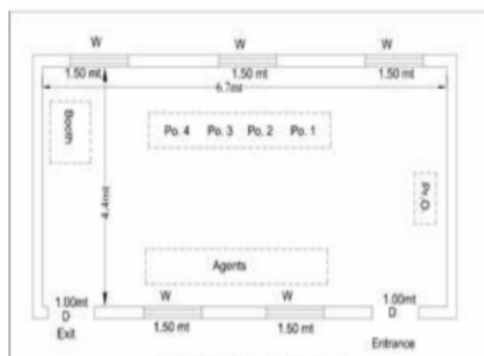

নির্বাচক নিবন্ধন আধিকারিকের স্বাক্ষর

Nazri Naksha

Google Map View

Polling Station Building Front View

Polling Station Front View

Cad View

Key MAP View

1 নাম : মশীয়ার মন্ডল পিতার নাম: আতিয়ার মন্ডল বাড়ির নং : 310 বয়স : 34 লিঙ্গ : পুরুষ	UEC1110980 ফটো উপলব্ধ	2 নাম : মনোয়ার মন্ডল পিতার নাম: অতিয়ার মন্ডল বাড়ির নং : N0148 বয়স : 27 লিঙ্গ : পুরুষ	UEC1991553 ফটো উপলব্ধ	3 নাম : আমিনা মন্ডল পিতার নাম: আতিয়ার মন্ডল বাড়ির নং : n0148 বয়স : 30 লিঙ্গ : মহিলা	UEC1693571 ফটো উপলব্ধ
4 নাম : জয়নীর বিবি স্বামীর নাম: আতিয়ার মন্ডল বাড়ির নং : n0174 বয়স : 63 লিঙ্গ : মহিলা	HCL2839595 ফটো উপলব্ধ	5 নাম : আতিয়ার মন্ডল পিতার নাম: মন্ডল বাড়ির নং : n0148 বয়স : 30 লিঙ্গ : পুরুষ	UEC0164921 ফটো উপলব্ধ	6 নাম : চায়না মন্ডল স্বামীর নাম: মসিয়ার মন্ডল বাড়ির নং : n0148 বয়স : 39 লিঙ্গ : মহিলা	UEC0987719 ফটো উপলব্ধ
7 নাম : রাজেশ কারিকর পিতার নাম: ইব্রাহিম কারিকর বাড়ির নং : N0024 বয়স : 24 লিঙ্গ : পুরুষ	UEC1979137 ফটো উপলব্ধ	8 নাম : মোছা কারিকর পিতার নাম: ইসরাইল কারিকর বাড়ির নং : n0024 বয়স : 70 লিঙ্গ : পুরুষ	WB/13/085/378430 ফটো উপলব্ধ	9 নাম : তাছলিমা কারিকর স্বামীর নাম: মনিরুদ্দিন কারিকর বাড়ির নং : n0024 বয়স : 43 লিঙ্গ : মহিলা	HCL2862340 ফটো উপলব্ধ
10 নাম : ইব্রাহিম কারিকর পিতার নাম: মোছা কারিকর বাড়ির নং : n0024 বয়স : 50 লিঙ্গ : পুরুষ	WB/13/085/378171 ফটো উপলব্ধ	11 নাম : রীনা কারিকর স্বামীর নাম: ইব্রাহিম কারিকর বাড়ির নং : n0024 বয়স : 43 লিঙ্গ : মহিলা	HCL2862357 ফটো উপলব্ধ	12 নাম : মহম্মদ এরশাদ কারিকর পিতার নাম: মোছা কারিকর বাড়ির নং : এন0024 বয়স : 45 লিঙ্গ : পুরুষ	HCL1823871 ফটো উপলব্ধ
13 নাম : সাদিয়া কারিকর স্বামীর নাম: এরসাদ কারিকর বাড়ির নং : 24 বয়স : 32 লিঙ্গ : মহিলা	UEC1111160 ফটো উপলব্ধ	14 নাম : সেলিম কারিকর পিতার নাম: মনিরুদ্দিন কারিকর বাড়ির নং : পানচিতা বয়স : 23 লিঙ্গ : পুরুষ	UEC2138394 ফটো উপলব্ধ	15 নাম : মনিরুদ্দিন কারিকর পিতার নাম: মোছা কারিকর বাড়ির নং : n0024 বয়স : 51 লিঙ্গ : পুরুষ	WB/13/085/378043 ফটো উপলব্ধ
16 নাম : শুকুরান কারিকর (দফাদার) স্বামীর নাম: মোছা কারিকর বাড়ির নং : 0024 বয়স : 53 লিঙ্গ : মহিলা	HCL0571935 ফটো উপলব্ধ	17 নাম : ময়না মন্ডল পিতার নাম: তাহের আলি মন্ডল বাড়ির নং : 44 বয়স : 24 লিঙ্গ : মহিলা	WKM2340073 ফটো উপলব্ধ	18 নাম : অন্তরা কারিকর স্বামীর নাম: রাজেশ কারিকর বাড়ির নং : এন0024 বয়স : 20 লিঙ্গ : মহিলা	UEC2301323 ফটো উপলব্ধ
19 নাম : আলমগীর খলিফা পিতার নাম: ছামছের খলিফা বাড়ির নং : 284 বয়স : 32 লিঙ্গ : পুরুষ	UEC1110923 ফটো উপলব্ধ	20 নাম : বাপি ঘোষ পিতার নাম: আনন্দ ঘোষ বাড়ির নং : 97 বয়স : 35 লিঙ্গ : পুরুষ	UEC0885624 ফটো উপলব্ধ	21 নাম : প্রসেনজিৎ ঘোষ পিতার নাম: স্বপ্ন ঘোষ বাড়ির নং : 97 বয়স : 33 লিঙ্গ : পুরুষ	UEC1110949 ফটো উপলব্ধ
22 নাম : উত্তম ঘোষ পিতার নাম: আজামিল ঘোষ বাড়ির নং : 97 বয়স : 39 লিঙ্গ : পুরুষ	UEC1170935 ফটো উপলব্ধ	23 নাম : রবীন ঘোষ পিতার নাম: আজামিল ঘোষ বাড়ির নং : 97 বয়স : 42 লিঙ্গ : পুরুষ	UEC1170927 ফটো উপলব্ধ	24 নাম : লিপিকা ঘোষ স্বামীর নাম: আনন্দ ঘোষ বাড়ির নং : 97 বয়স : 30 লিঙ্গ : মহিলা	UEC1530682 ফটো উপলব্ধ
25 নাম : কাকলী ঘোষ স্বামীর নাম: আনন্দ ঘোষ বাড়ির নং : 97 বয়স : 50 লিঙ্গ : মহিলা	HCL3609252 ফটো উপলব্ধ	26 নাম : আনন্দ ঘোষ পিতার নাম: নিতাই ঘোষ বাড়ির নং : 97 বয়স : 55 লিঙ্গ : পুরুষ	HCL1823046 ফটো উপলব্ধ	27 নাম : সার্জিনা মন্ডল স্বামীর নাম: হায়দার মন্ডল বাড়ির নং : 37 বয়স : 49 লিঙ্গ : মহিলা	HCL0587048 ফটো উপলব্ধ
28 নাম : শোভা ঘোষ স্বামীর নাম: গোবিন্দ ঘোষ বাড়ির নং : n0037 বয়স : 58 লিঙ্গ : মহিলা	HCL0587055 ফটো উপলব্ধ	29 নাম : শিপ্রা ঘোষ স্বামীর নাম: রবীন ঘোষ বাড়ির নং : n0157 বয়স : 43 লিঙ্গ : মহিলা	UEC0960484 ফটো উপলব্ধ	30 নাম : কানন ঘোষ স্বামীর নাম: স্বপ্ন ঘোষ বাড়ির নং : 97 বয়স : 43 লিঙ্গ : মহিলা	UEC0169995 ফটো উপলব্ধ