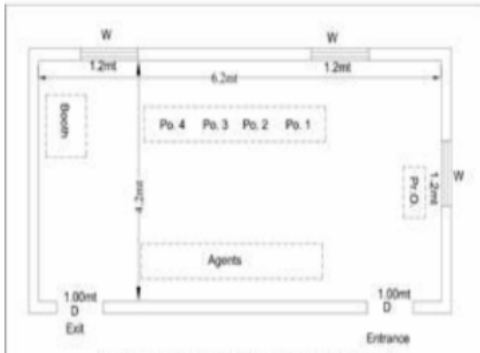

নির্বাচক নিবন্ধন আধিকারিকের স্বাক্ষর

Nazri Naksha

Google Map View

Polling Station Building Front View

Polling Station Front View

Cad View

Key MAP View

1 নাম : সজাতা অধিকারী স্বামীর নাম: নির্মল অধিকারী বাড়ির নং : n0073 বয়স : 44 লিঙ্গ : মহিলা	HCL3607991 ফটো উপলব্ধ	2 নাম : সৌরভ অধিকারী পিতার নাম: নির্মল অধিকারী বাড়ির নং : n0227 বয়স : 26 লিঙ্গ : পুরুষ	UEC1776236 ফটো উপলব্ধ	3 নাম : দিপাঞ্জলী অধিকারী পিতার নাম: রবীন্দ্রনাথ অধিকারী বাড়ির নং : n0230 বয়স : 26 লিঙ্গ : মহিলা	UEC1776269 ফটো উপলব্ধ
4 নাম : নির্মল অধিকারী পিতার নাম: তারক অধিকারী বাড়ির নং : n0110 বয়স : 51 লিঙ্গ : পুরুষ	WB/13/085/378054 ফটো উপলব্ধ	5 নাম : সৌমেন অধিকারী পিতার নাম: নির্মল অধিকারী বাড়ির নং : এন0110 বয়স : 22 লিঙ্গ : পুরুষ	UEC2152221 ফটো উপলব্ধ	6 নাম : শুভজিৎ কুন্ডু পিতার নাম: মাধব কুন্ডু বাড়ির নং : n0219 বয়স : 27 লিঙ্গ : পুরুষ	UEC1719566 ফটো উপলব্ধ
7 নাম : দেবব্রত কুন্ডু পিতার নাম: চিত্তরঞ্জন কুন্ডু বাড়ির নং : 305 বয়স : 37 লিঙ্গ : পুরুষ	HCL3751898 ফটো উপলব্ধ	8 নাম : সুব্রত কুন্ডু পিতার নাম: চিত্তরঞ্জন কুন্ডু বাড়ির নং : 305 বয়স : 39 লিঙ্গ : পুরুষ	HCL3751880 ফটো উপলব্ধ	9 নাম : সন্নাট কুন্ডু পিতার নাম: মাধব কুন্ডু বাড়ির নং : 0173 বয়স : 30 লিঙ্গ : পুরুষ	UEC1388784 ফটো উপলব্ধ
10 নাম : চিত্তরঞ্জন কুন্ডু পিতার নাম: রমনী কুন্ডু বাড়ির নং : 305 বয়স : 72 লিঙ্গ : পুরুষ	HCL1036201 ফটো উপলব্ধ	11 নাম : প্রতিমা কুন্ডু স্বামীর নাম: চিত্তরঞ্জন কুন্ডু বাড়ির নং : n0173 বয়স : 64 লিঙ্গ : মহিলা	WB/13/085/378132 ফটো উপলব্ধ	12 নাম : মাধব কুন্ডু পিতার নাম: রমনী কুন্ডু বাড়ির নং : n0173 বয়স : 63 লিঙ্গ : পুরুষ	WB/13/085/378675 ফটো উপলব্ধ
13 নাম : সুনীতা কুন্ডু স্বামীর নাম: মাধব কুন্ডু বাড়ির নং : 305 বয়স : 49 লিঙ্গ : মহিলা	HCL0585414 ফটো উপলব্ধ	14 নাম : সুনীতা কর মায়ের নাম: পার্বতী কর বাড়ির নং : n0236 বয়স : 26 লিঙ্গ : মহিলা	UEC1776301 ফটো উপলব্ধ	15 নাম : সরো কর স্বামীর নাম: অরুণ কর বাড়ির নং : n0237 বয়স : 32 লিঙ্গ : মহিলা	UEC1776319 ফটো উপলব্ধ
16 নাম : অনুকুল কর পিতার নাম: মধুসূদন কর বাড়ির নং : 176 বয়স : 48 লিঙ্গ : পুরুষ	HCL0585257 ফটো উপলব্ধ	17 নাম : অরুণ কর পিতার নাম: মধুসূদন কর বাড়ির নং : n0056 বয়স : 38 লিঙ্গ : পুরুষ	HCL3746922 ফটো উপলব্ধ	18 নাম : সুদীপ কর পিতার নাম: হেমচন্দ্র কর বাড়ির নং : 0056 বয়স : 31 লিঙ্গ : পুরুষ	UEC1388743 ফটো উপলব্ধ
19 নাম : পাববতী কর স্বামীর নাম: হেমচন্দ্র কর বাড়ির নং : n0056 বয়স : 51 লিঙ্গ : মহিলা	WB/13/085/378357 ফটো উপলব্ধ	20 নাম : টগরী কর পিতার নাম: সঞ্জীত কর বাড়ির নং : 0128 বয়স : 33 লিঙ্গ : মহিলা	UEC1389048 ফটো উপলব্ধ	21 নাম : লক্ষী কর স্বামীর নাম: সঞ্জীত কর বাড়ির নং : n0128 বয়স : 65 লিঙ্গ : মহিলা	WB/13/085/378422 ফটো উপলব্ধ
22 নাম : দুর্গা কর্মকার স্বামীর নাম: সন্তোষ কর্মকার বাড়ির নং : n0128 বয়স : 78 লিঙ্গ : মহিলা	WB/13/085/378128 ফটো উপলব্ধ	23 নাম : কম্পনা কর্মকার স্বামীর নাম: সুখদেব কর্মকার বাড়ির নং : 255 বয়স : 47 লিঙ্গ : মহিলা	HCL1824622 ফটো উপলব্ধ	24 নাম : সুখদেব কর্মকার পিতার নাম: মধুসূদন কর্মকার বাড়ির নং : n0127 বয়স : 61 লিঙ্গ : পুরুষ	HCL3609237 ফটো উপলব্ধ
25 নাম : মহাদেব কর্মকার পিতার নাম: মধুসূদন কর্মকার বাড়ির নং : n0127 বয়স : 45 লিঙ্গ : পুরুষ	HCL1821511 ফটো উপলব্ধ	26 নাম : সুধারানী কর্মকার স্বামীর নাম: মহাদেব কর্মকার বাড়ির নং : 0127 বয়স : 35 লিঙ্গ : মহিলা	YDY0580969 ফটো উপলব্ধ	27 নাম : মৌসুমী কর্মকার স্বামীর নাম: জয়দেব কর্মকার বাড়ির নং : 251 বয়স : 35 লিঙ্গ : মহিলা	UEC1111343 ফটো উপলব্ধ
28 নাম : টুলু কর পিতার নাম: সঞ্জীত কর বাড়ির নং : 0128 বয়স : 32 লিঙ্গ : মহিলা	UEC1389055 ফটো উপলব্ধ	29 নাম : প্রীতি কর্মকার পিতার নাম: সুখদেব কর্মকার বাড়ির নং : এন0127 বয়স : 22 লিঙ্গ : মহিলা	UEC2155117 ফটো উপলব্ধ	30 নাম : সঞ্জীত কর পিতার নাম: দুর্গেশ্বরাম কর বাড়ির নং : n0128 বয়স : 75 লিঙ্গ : পুরুষ	UEC2247450 ফটো উপলব্ধ