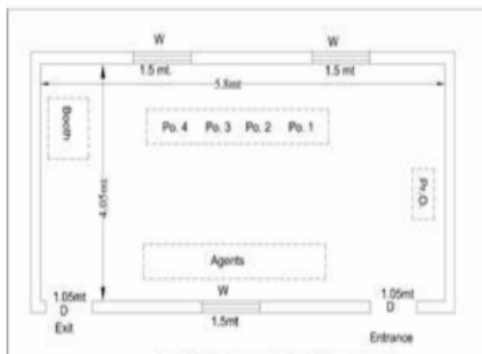

নির্বাচক নিবন্ধন আধিকারিকের স্বাক্ষর

Nazri Naksha

Google Map View

Polling Station Building Front View

Polling Station Front View

Cad View

Key MAP View

1 নাম : ফুলচুরাতন মণ্ডল স্বামীর নাম: জালাল উদ্দিন মন্ডল বাড়ির নং : n0139 বয়স : 37 লিঙ্গ : মহিলা	UEC0206268 ফটো উপলব্ধ	2 নাম : জ্যোৎস্না মন্ডল(গাইন) স্বামীর নাম: ভবশংকর মন্ডল বাড়ির নং : n0019 বয়স : 37 লিঙ্গ : মহিলা	UEC0991687 ফটো উপলব্ধ	3 নাম : ভবশংকর মন্ডল পিতার নাম: তাপস মন্ডল বাড়ির নং : n0019 বয়স : 39 লিঙ্গ : পুরুষ	HCL3237328 ফটো উপলব্ধ
4 নাম : খোকন ঘোষ পিতার নাম: কেশবচন্দ্র ঘোষ বাড়ির নং : n0169 বয়স : 42 লিঙ্গ : পুরুষ	HCL3452588 ফটো উপলব্ধ	5 নাম : বাসন্তী ঘোষ স্বামীর নাম: ভীমচন্দ্র ঘোষ বাড়ির নং : n0080 বয়স : 45 লিঙ্গ : মহিলা	HCL3235686 ফটো উপলব্ধ	6 নাম : ইতরানী ঘোষ স্বামীর নাম: অজিতকুমার ঘোষ বাড়ির নং : n0079 বয়স : 71 লিঙ্গ : মহিলা	WB/13/085/360022 ফটো উপলব্ধ
7 নাম : সন্টু ঘোষ পিতার নাম: বাবলু কুমার ঘোষ বাড়ির নং : n0078 বয়স : 33 লিঙ্গ : পুরুষ	UEC0991893 ফটো উপলব্ধ	8 নাম : নয়ন্তী ঘোষ স্বামীর নাম: কার্তিক ঘোষ বাড়ির নং : n0078 বয়স : 37 লিঙ্গ : মহিলা	UEC0890046 ফটো উপলব্ধ	9 নাম : মিনতী ঘোষ স্বামীর নাম: বাবলু ঘোষ বাড়ির নং : n0078 বয়স : 55 লিঙ্গ : মহিলা	WB/13/085/360435 ফটো উপলব্ধ
10 নাম : রবীন্দ্রনাথ ঘোষ পিতার নাম: কেশব ঘোষ বাড়ির নং : n0072 বয়স : 56 লিঙ্গ : পুরুষ	HCL1540194 ফটো উপলব্ধ	11 নাম : সুস্মীতা ঘোষ পিতার নাম: মুক্তিপদ ঘোষ বাড়ির নং : n0137 বয়স : 28 লিঙ্গ : মহিলা	UEC1722495 ফটো উপলব্ধ	12 নাম : রুমা ঘোষ(সাঁতরা) স্বামীর নাম: বাপ্পা ঘোষ বাড়ির নং : n0073 বয়স : 33 লিঙ্গ : মহিলা	UEC1722321 ফটো উপলব্ধ
13 নাম : শুভঙ্কর ঘোষ পিতার নাম: শিশির ঘোষ বাড়ির নং : n0073 বয়স : 33 লিঙ্গ : পুরুষ	UEC0991661 ফটো উপলব্ধ	14 নাম : যোগমায়া ঘোষ স্বামীর নাম: কেশব ঘোষ বাড়ির নং : n0072 বয়স : 71 লিঙ্গ : মহিলা	WB/13/085/360030 ফটো উপলব্ধ	15 নাম : সুমিত্রা ঘোষ স্বামীর নাম: রবীন্দ্রনাথ ঘোষ বাড়ির নং : n0072 বয়স : 49 লিঙ্গ : মহিলা	HCL3603842 ফটো উপলব্ধ
16 নাম : বাসুদেব ঘোষ পিতার নাম: কেশব ঘোষ বাড়ির নং : n0072 বয়স : 54 লিঙ্গ : পুরুষ	WB/13/085/360031 ফটো উপলব্ধ	17 নাম : আশীষ ঘোষ পিতার নাম: বাসুদেব ঘোষ বাড়ির নং : এন0072 বয়স : 23 লিঙ্গ : পুরুষ	UEC2299147 ফটো উপলব্ধ	18 নাম : কার্তিক ঘোষ পিতার নাম: শিবপদ ঘোষ বাড়ির নং : n0078 বয়স : 51 লিঙ্গ : পুরুষ	HCL3235678 ফটো উপলব্ধ
19 নাম : পিন্টু ঘোষ পিতার নাম: বাবলু কুমার ঘোষ বাড়ির নং : n0078 বয়স : 38 লিঙ্গ : পুরুষ	HCL3832797 ফটো উপলব্ধ	20 নাম : গায়ত্রী ঘোষ স্বামীর নাম: সন্তোষ ঘোষ বাড়ির নং : n0080 বয়স : 81 লিঙ্গ : মহিলা	WB/13/085/360035 ফটো উপলব্ধ	21 নাম : ভীমকুমার ঘোষ পিতার নাম: সন্তোষ ঘোষ বাড়ির নং : n0080 বয়স : 55 লিঙ্গ : পুরুষ	WB/13/085/360033 ফটো উপলব্ধ
22 নাম : বাপী ঘোষ পিতার নাম: সন্তোষ ঘোষ বাড়ির নং : n0080 বয়স : 43 লিঙ্গ : পুরুষ	HCL2853364 ফটো উপলব্ধ	23 নাম : কাকলী ঘোষ স্বামীর নাম: বাসুদেব ঘোষ বাড়ির নং : 0293 বয়স : 39 লিঙ্গ : মহিলা	HCL3452984 ফটো উপলব্ধ	24 নাম : গৌতম ঘোষ পিতার নাম: অজিত কুমার ঘোষ বাড়ির নং : 0305 বয়স : 39 লিঙ্গ : পুরুষ	HCL3453206 ফটো উপলব্ধ
Q 25 নাম : স্বপনা ঘোষ স্বামীর নাম: গৌতম ঘোষ বাড়ির নং : এন0305 বয়স : 27 লিঙ্গ : মহিলা	UEC2274694 ফটো উপলব্ধ	26 নাম : দিলীপ ঘোষ পিতার নাম: নিতাই ঘোষ বাড়ির নং : n0073 বয়স : 57 লিঙ্গ : পুরুষ	HCL3603875 ফটো উপলব্ধ	27 নাম : যমুনা ঘোষ স্বামীর নাম: দিলীপ ঘোষ বাড়ির নং : n0073 বয়স : 53 লিঙ্গ : মহিলা	WB/13/085/360142 ফটো উপলব্ধ
28 নাম : শিশির ঘোষ পিতার নাম: নিতাই ঘোষ বাড়ির নং : n0073 বয়স : 55 লিঙ্গ : পুরুষ	WB/13/085/360037 ফটো উপলব্ধ	29 নাম : উমা ঘোষ স্বামীর নাম: শিশির ঘোষ বাড়ির নং : n0073 বয়স : 51 লিঙ্গ : মহিলা	WB/13/085/360053 ফটো উপলব্ধ	30 নাম : বাপ্পা ঘোষ পিতার নাম: দিলীপ ঘোষ বাড়ির নং : n0073 বয়স : 38 লিঙ্গ : পুরুষ	UEC0890020 ফটো উপলব্ধ