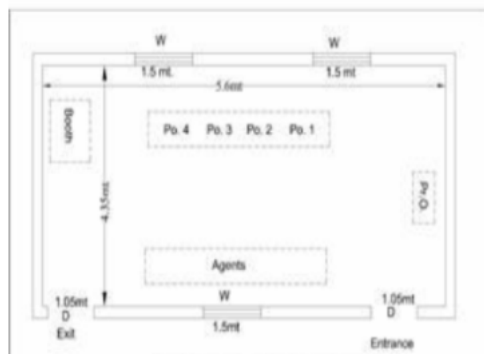

নির্বাচক নিবন্ধন আধিকারিকের স্বাক্ষর

Nazri Naksha

Google Map View

Polling Station Building Front View

Polling Station Front View

Cad View

Key MAP View

1	WB/13/085/357867	নাম : আসরাফননেছা স্বামীর নাম: আব্দুল খালেক মন্ডল বাড়ির নং : n0165 বয়স : 59 লিঙ্গ : মহিলা	ফটো উপলব্ধ	2	UEC2348852	নাম : মোহাম্মদ আলি পিতার নাম: সফিউল্লা বাড়ির নং : n0264 বয়স : 64 লিঙ্গ : পুরুষ	ফটো উপলব্ধ	3	WB/19/133/430305	নাম : গুলসানবিবি স্বামীর নাম: মহম্মদআলি বাড়ির নং : n0265 বয়স : 58 লিঙ্গ : মহিলা	ফটো উপলব্ধ
4	TQR1950492	নাম : মেহেতাব আলি পিতার নাম: মহঃ আলি বাড়ির নং : n0267 বয়স : 32 লিঙ্গ : পুরুষ	ফটো উপলব্ধ	5	TQR1950732	নাম : আফসান বিবি স্বামীর নাম: মেহেতাব আলি বাড়ির নং : n0268 বয়স : 38 লিঙ্গ : মহিলা	ফটো উপলব্ধ	6	UEC1797992	নাম : সকেত আলি পিতার নাম: মহঃ আলি বাড়ির নং : n0266 বয়স : 37 লিঙ্গ : পুরুষ	ফটো উপলব্ধ
7	UEC2195907	নাম : বৈশাখী কর্মকার পিতার নাম: বিশ্বনাথ কর্মকার বাড়ির নং : 0232 বয়স : 21 লিঙ্গ : মহিলা	ফটো উপলব্ধ	8	UEC1635499	নাম : বিশ্বনাথ কর্মকার পিতার নাম: বৈদ্যা নাথ কর্মকার বাড়ির নং : 0232 বয়স : 57 লিঙ্গ : মহিলা	ফটো উপলব্ধ	9	UEC1260827	নাম : যমুনা কর্মকার স্বামীর নাম: বিশ্বনাথ কর্মকার বাড়ির নং : 208 বয়স : 52 লিঙ্গ : মহিলা	ফটো উপলব্ধ
10	HCL1615327	নাম : মোমিন কুলীন পিতার নাম: কাসেম কুলীন বাড়ির নং : n0035 বয়স : 58 লিঙ্গ : পুরুষ	ফটো উপলব্ধ	11	UEC0890459	নাম : তাহুরা কুলীন স্বামীর নাম: মোমিন কুলীন বাড়ির নং : n0035 বয়স : 47 লিঙ্গ : মহিলা	ফটো উপলব্ধ	12	UEC2195824	নাম : মাসুদ কুলীন পিতার নাম: মোমিন কুলীন বাড়ির নং : মনিগ্রাম বয়স : 21 লিঙ্গ : পুরুষ	ফটো উপলব্ধ
13	UEC2097723	নাম : মোমেনা কুলীন পিতার নাম: মোমিন কুলীন বাড়ির নং : এন35 বয়স : 23 লিঙ্গ : মহিলা	ফটো উপলব্ধ	14	UEC2195139	নাম : সহিদ মুন্না খলিফা পিতার নাম: মিজানুর খলিফা বাড়ির নং : মনিগ্রাম বয়স : 21 লিঙ্গ : পুরুষ	ফটো উপলব্ধ	15	UEC1722859	নাম : আশানুর খাতুন (খলিফা) পিতার নাম: মিজানুর খলিফা বাড়ির নং : n0100 বয়স : 27 লিঙ্গ : মহিলা	ফটো উপলব্ধ
16	HCL1538180	নাম : জায়েদা খলিফা স্বামীর নাম: জয়নাল খলিফা বাড়ির নং : n0100 বয়স : 71 লিঙ্গ : মহিলা	ফটো উপলব্ধ	17	WB/13/085/357907	নাম : মিজানুর খলিফা পিতার নাম: জয়নাল খলিফা বাড়ির নং : n0100 বয়স : 54 লিঙ্গ : পুরুষ	ফটো উপলব্ধ	18	HCL3051422	নাম : মমোতাজ খলিফা স্বামীর নাম: মিজানুর বাড়ির নং : n0001 বয়স : 45 লিঙ্গ : মহিলা	ফটো উপলব্ধ
19	UEC1398098	নাম : ইয়াসমিন খাতুন স্বামীর নাম: ফারুক মন্ডল বাড়ির নং : n0231 বয়স : 32 লিঙ্গ : মহিলা	ফটো উপলব্ধ	20	UEC1534932	নাম : রূপা খাতুন পিতার নাম: কাসেম আলি মন্ডল বাড়ির নং : n0072 বয়স : 29 লিঙ্গ : মহিলা	ফটো উপলব্ধ	21	HCL1614684	নাম : জামাল মন্ডল পিতার নাম: ইউছুপ মন্ডল বাড়ির নং : n0072 বয়স : 50 লিঙ্গ : পুরুষ	ফটো উপলব্ধ
22	UEC1637073	নাম : রাহিমা মন্ডল স্বামীর নাম: আলমগীর মন্ডল বাড়ির নং : 102 বয়স : 28 লিঙ্গ : মহিলা	ফটো উপলব্ধ	23	HCL1538537	নাম : হামিদা বিবি স্বামীর নাম: কাসেম মন্ডল বাড়ির নং : n0072 বয়স : 53 লিঙ্গ : মহিলা	ফটো উপলব্ধ	24	UEC2154532	নাম : তানিয়া খাতুন পিতার নাম: কাশেম আলী মন্ডল বাড়ির নং : এন0072 বয়স : 22 লিঙ্গ : মহিলা	ফটো উপলব্ধ
25	UEC1635549	নাম : রোকিয়া খাতুন মন্ডল স্বামীর নাম: জামাল মন্ডল বাড়ির নং : n0072 বয়স : 34 লিঙ্গ : মহিলা	ফটো উপলব্ধ	26	UEC0790816	নাম : সোনালী খাতুন মন্ডল স্বামীর নাম: কামাল উদ্দিন মন্ডল বাড়ির নং : n0072 বয়স : 36 লিঙ্গ : মহিলা	ফটো উপলব্ধ	27	UEC1798008	নাম : সালমা খাতুন স্বামীর নাম: বাকিবিল্লা মন্ডল বাড়ির নং : n0269 বয়স : 28 লিঙ্গ : মহিলা	ফটো উপলব্ধ
28	STB1905025	নাম : সাধনা খাতুন স্বামীর নাম: সাহাবুদ্দিন মন্ডল বাড়ির নং : n0253 বয়স : 30 লিঙ্গ : মহিলা	ফটো উপলব্ধ	29	HCL1614528	নাম : কাশেম আলী মন্ডল পিতার নাম: ইউছুপ মন্ডল বাড়ির নং : n0072 বয়স : 57 লিঙ্গ : পুরুষ	ফটো উপলব্ধ	30	UEC2076388	নাম : সোনিয়া খাতুন মন্ডল স্বামীর নাম: ইব্রাহিম মন্ডল বাড়ির নং : এন85 বয়স : 23 লিঙ্গ : মহিলা	ফটো উপলব্ধ