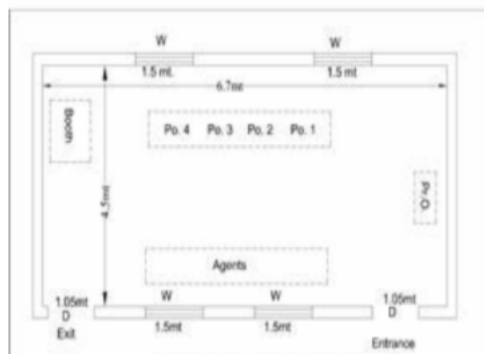

নির্বাচক নিবন্ধন আধিকারিকের স্বাক্ষর

Nazri Naksha

Google Map View

Polling Station Building Front View

Polling Station Front View

Cad View

Key MAP View

1 নাম : ফুলসুরাতন মণ্ডল স্বামীর নাম: সাহাবুদ্দিন বাড়ির নং : n0202 বয়স : 39 লিঙ্গ : মহিলা	UEC0206276 ফটো উপলব্ধ	2 নাম : রাশেদা স্বামীর নাম: হাফিজুর মণ্ডল বাড়ির নং : n0015 বয়স : 65 লিঙ্গ : মহিলা	WB/13/085/357279 ফটো উপলব্ধ	3 নাম : আরমান মণ্ডল পিতার নাম: হাফিজুর মণ্ডল বাড়ির নং : n0015 বয়স : 37 লিঙ্গ : পুরুষ	HCL3746385 ফটো উপলব্ধ
4 নাম : ইমান আলি মণ্ডল পিতার নাম: হাফিজুর মণ্ডল বাড়ির নং : n0015 বয়স : 37 লিঙ্গ : পুরুষ	HCL3746179 ফটো উপলব্ধ	5 নাম : মমতাজ মন্ডল স্বামীর নাম: আরমান মন্ডল বাড়ির নং : 0015 বয়স : 39 লিঙ্গ : মহিলা	UEC1398379 ফটো উপলব্ধ	6 নাম : রহমত মন্ডল পিতার নাম: হাফিজুর মন্ডল বাড়ির নং : 17 বয়স : 37 লিঙ্গ : পুরুষ	UEC1115690 ফটো উপলব্ধ
7 নাম : আক্রামুল মন্ডল মায়ের নাম: রাশেদা মন্ডল বাড়ির নং : 0015 বয়স : 31 লিঙ্গ : পুরুষ	UEC1397835 ফটো উপলব্ধ	8 নাম : বাপ্পা মন্ডল পিতার নাম: ইব্রাহিম মন্ডল বাড়ির নং : n0264 বয়স : 27 লিঙ্গ : পুরুষ	UEC1761949 ফটো উপলব্ধ	9 নাম : চাঁদ মন্ডল পিতার নাম: বাবুল মন্ডল বাড়ির নং : n0269 বয়স : 26 লিঙ্গ : পুরুষ	UEC1798164 ফটো উপলব্ধ
10 নাম : সামিন মন্ডল পিতার নাম: ফুলসুরাতন মন্ডল বাড়ির নং : এন০২০২ বয়স : 26 লিঙ্গ : পুরুষ	UEC1828524 ফটো উপলব্ধ	11 নাম : নূরনাহার খাতুন স্বামীর নাম: আতিয়ার মণ্ডল বাড়ির নং : N001 বয়স : 60 লিঙ্গ : মহিলা	WB/13/086/105676 ফটো উপলব্ধ	12 নাম : কহিনুর খাতুন পিতার নাম: মফিজুল মন্ডল বাড়ির নং : 100 বয়স : 31 লিঙ্গ : মহিলা	RHC1774009 ফটো উপলব্ধ
13 নাম : আফরোজা মন্ডল খাতুন স্বামীর নাম: বাপ্পা মন্ডল বাড়ির নং : n0264 বয়স : 31 লিঙ্গ : মহিলা	UEC1365410 ফটো উপলব্ধ	14 নাম : মমতা খাতুন স্বামীর নাম: রহমত মন্ডল বাড়ির নং : 17 বয়স : 31 লিঙ্গ : মহিলা	NRC1358233 ফটো উপলব্ধ	15 নাম : সামিমা মন্ডল পিতার নাম: সাহাবুদ্দিন মন্ডল বাড়ির নং : এন0202 বয়স : 22 লিঙ্গ : মহিলা	UEC2195600 ফটো উপলব্ধ
16 নাম : নগেন আঙ্গখাষি পিতার নাম: মঙ্গল আঙ্গখাষি বাড়ির নং : 0207 বয়স : 29 লিঙ্গ : পুরুষ	UEC1535145 ফটো উপলব্ধ	17 নাম : জয়ন্তী খাঁ স্বামীর নাম: শ্রীকৃষ্ণ রায় বাড়ির নং : n0283 বয়স : 34 লিঙ্গ : মহিলা	WKM0968321 ফটো উপলব্ধ	18 নাম : সেলিমা খাতুন স্বামীর নাম: হাফিজুর বাড়ির নং : 100 বয়স : 32 লিঙ্গ : মহিলা	NEY2143006 ফটো উপলব্ধ
19 নাম : ফতেমা খাতুন স্বামীর নাম: সাইদুল সরদার বাড়ির নং : n0293 বয়স : 30 লিঙ্গ : মহিলা	UEC1798362 ফটো উপলব্ধ	20 নাম : পরবিনা খাতুন স্বামীর নাম: খোরসেদ আলি সরদার বাড়ির নং : n0292 বয়স : 30 লিঙ্গ : মহিলা	ALD1595222 ফটো উপলব্ধ	21 নাম : আবেদা খাতুন স্বামীর নাম: ইসরাফিল মন্ডল বাড়ির নং : 80 বয়স : 30 লিঙ্গ : মহিলা	UEC1401686 ফটো উপলব্ধ
22 নাম : খাদিজা খাতুন পিতার নাম: আমানুর মন্ডল বাড়ির নং : N008 বয়স : 25 লিঙ্গ : মহিলা	UEC1828342 ফটো উপলব্ধ	23 নাম : সেরিনা খাতুন স্বামীর নাম: মিজানুর মন্ডল বাড়ির নং : 0200 বয়স : 36 লিঙ্গ : মহিলা	UEC1011873 ফটো উপলব্ধ	24 নাম : ছুমা খাতুন মন্ডল স্বামীর নাম: ফারমাজুল মন্ডল বাড়ির নং : n0201 বয়স : 38 লিঙ্গ : মহিলা	HCL3742921 ফটো উপলব্ধ
25 নাম : জেসমিনা খাতুন মিয়া স্বামীর নাম: আব্দুল রহমান মিয়া বাড়ির নং : n0279 বয়স : 28 লিঙ্গ : মহিলা	UEC1798263 ফটো উপলব্ধ	26 নাম : সাকিল গাইন পিতার নাম: আজিজুল গাইন বাড়ির নং : N0035 বয়স : 27 লিঙ্গ : পুরুষ	UEC1854363 ফটো উপলব্ধ	27 নাম : সাবিরউদ্দিন গাইন পিতার নাম: সাজেদার গাইন বাড়ির নং : n0034 বয়স : 28 লিঙ্গ : পুরুষ	UEC1694645 ফটো উপলব্ধ
28 নাম : রানা গাইন পিতার নাম: সফিকুল গাইন বাড়ির নং : এন0032 বয়স : 25 লিঙ্গ : পুরুষ	UEC1854124 ফটো উপলব্ধ	29 নাম : তহমিনা খাতুন গাইন স্বামীর নাম: ফিরোজ হোসেন গাইন বাড়ির নং : 30 লিঙ্গ : মহিলা	UEC1723121 ফটো উপলব্ধ	30 নাম : সুমাইয়া গাইন পিতার নাম: সফিকুল গাইন বাড়ির নং : এন0032 বয়স : 21 লিঙ্গ : মহিলা	UEC2195428 ফটো উপলব্ধ