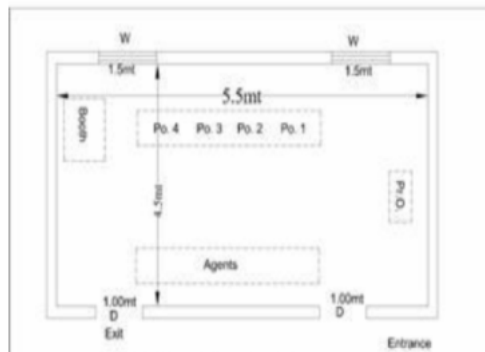

নির্বাচক নিবন্ধন আধিকারিকের স্বাক্ষর

Nazri Naksha

Google Map View

Polling Station Building Front View

Polling Station Front View

Cad View

Key MAP View

1 নাম : আশাদুল মন্ডল পিতার নাম: রবিউল মন্ডল বাড়ির নং : 0170 বয়স : 33 লিঙ্গ : পুরুষ	UEC1198175 ফটো উপলব্ধ	2 নাম : হাসিনা খাতুন স্বামীর নাম: নুর হোসেন মন্ডল বাড়ির নং : n0169 বয়স : 44 লিঙ্গ : মহিলা	HCL2864890 ফটো উপলব্ধ	3 নাম : তসলিমা মন্ডল স্বামীর নাম: ইমামহোসেন মন্ডল বাড়ির নং : n0169 বয়স : 38 লিঙ্গ : মহিলা	UEC0863670 ফটো উপলব্ধ
4 নাম : আলি হোসেন মন্ডল পিতার নাম: রবিউল মন্ডল বাড়ির নং : 170 বয়স : 34 লিঙ্গ : পুরুষ	UEC1116789 ফটো উপলব্ধ	5 নাম : আমির হোসেন মন্ডল পিতার নাম: রবিউল মন্ডল বাড়ির নং : 170 বয়স : 33 লিঙ্গ : পুরুষ	UEC1116771 ফটো উপলব্ধ	6 নাম : জহির হোসেন মন্ডল পিতার নাম: ইমাম হোসেন মন্ডল বাড়ির নং : 128 বয়স : 22 লিঙ্গ : পুরুষ	UEC2194686 ফটো উপলব্ধ
7 নাম : লালছুরাত কারিকর পিতার নাম: লোকমান কারিকর বাড়ির নং : শুকপুকুরিয়া বয়স : 51 লিঙ্গ : পুরুষ	UEC0953018 ফটো উপলব্ধ	8 নাম : সৌম্যদীপ চৌধুরী পিতার নাম: বিমল চৌধুরী বাড়ির নং : এন0059 বয়স : 21 লিঙ্গ : পুরুষ	UEC2194355 ফটো উপলব্ধ	9 নাম : তানিয়া তরফদার স্বামীর নাম: ইয়াসিন তরফদার বাড়ির নং : 78 বয়স : 22 লিঙ্গ : মহিলা	UEC2219731 ফটো উপলব্ধ
10 নাম : রতন কুমার দাস পিতার নাম: সুনীল দাস বাড়ির নং : 01411 বয়স : 21 লিঙ্গ : পুরুষ	UEC2217065 ফটো উপলব্ধ	11 নাম : সুতপা মন্ডল পিতার নাম: রবীন্দ্র নাথ মন্ডল বাড়ির নং : n0011 বয়স : 29 লিঙ্গ : মহিলা	NRC1664119 ফটো উপলব্ধ	12 নাম : পূর্ণিমা দাস স্বামীর নাম: স্কর দাস বাড়ির নং : এন0012 বয়স : 35 লিঙ্গ : মহিলা	UEC2220523 ফটো উপলব্ধ
Q 13 নাম : বিউট দাস মায়ের নাম: সুষমা দাস বাড়ির নং : 100 বয়স : 23 লিঙ্গ : মহিলা	UEC2220531 ফটো উপলব্ধ	14 নাম : স্বপন দাস পিতার নাম: নিমাই দাস বাড়ির নং : এন0013 বয়স : 40 লিঙ্গ : পুরুষ	UEC2220549 ফটো উপলব্ধ	15 নাম : সুস্মিতা রায় স্বামীর নাম: সাধন পাল বাড়ির নং : এন0116 বয়স : 22 লিঙ্গ : মহিলা	UEC2220564 ফটো উপলব্ধ
Q 16 নাম : মিলন রায় পিতার নাম: বিষ্ণু রায় বাড়ির নং : এন0016 বয়স : 39 লিঙ্গ : পুরুষ	UEC2220572 ফটো উপলব্ধ	17 নাম : প্রসেনজীৎ দাস পিতার নাম: স্বপন দাস বাড়ির নং : এন0016 বয়স : 26 লিঙ্গ : পুরুষ	UEC2298149 ফটো উপলব্ধ	18 নাম : সিবাদাসী দাস স্বামীর নাম: নিলু দাস বাড়ির নং : N1935 বয়স : 49 লিঙ্গ : মহিলা	CTG2795953 ফটো উপলব্ধ
Q 19 নাম : শিউলি দাস পিতার নাম: স্বপন দাস বাড়ির নং : 008 বয়স : 23 লিঙ্গ : মহিলা	UEC2194843 ফটো উপলব্ধ	20 নাম : অপূর্ণা মন্ডল স্বামীর নাম: স্বদেশ কুমার মন্ডল বাড়ির নং : এন0014 বয়স : 33 লিঙ্গ : মহিলা	UEC2194819 ফটো উপলব্ধ	21 নাম : পিকি মন্ডল স্বামীর নাম: তাপস মন্ডল বাড়ির নং : 78 বয়স : 22 লিঙ্গ : মহিলা	UEC2202646 ফটো উপলব্ধ
Q 22 নাম : সুশান্ত দাস পিতার নাম: সুনীল দাস বাড়ির নং : 98 বয়স : 33 লিঙ্গ : পুরুষ	UEC2215945 ফটো উপলব্ধ	23 নাম : নিবেদিতা দত্ত স্বামীর নাম: দোদন দত্ত বাড়ির নং : এন0062 বয়স : 22 লিঙ্গ : মহিলা	UEC2138493 ফটো উপলব্ধ	24 নাম : রেখা বিশ্বাস স্বামীর নাম: দিবেস বিশ্বাস বাড়ির নং : এন0014 বয়স : 32 লিঙ্গ : মহিলা	TYK2573707 ফটো উপলব্ধ
25 নাম : লিপিকা দাস স্বামীর নাম: সুমন দাস বাড়ির নং : 218 বয়স : 32 লিঙ্গ : মহিলা	UEC2244267 ফটো উপলব্ধ	Q 26 নাম : চিত্তরঞ্জন দাস অন্যান্য: সবিতা দাস বাড়ির নং : 14 বয়স : 66 লিঙ্গ : পুরুষ	UEC2249340 ফটো উপলব্ধ	27 নাম : আরোত্তী দাস স্বামীর নাম: অবীর দাস বাড়ির নং : এন0014 বয়স : 31 লিঙ্গ : মহিলা	UEC2254159 ফটো উপলব্ধ
28 নাম : সুরভি মন্ডল স্বামীর নাম: জসীম মন্ডল বাড়ির নং : এন0014 বয়স : 31 লিঙ্গ : মহিলা	UEC2255974 ফটো উপলব্ধ	Q 29 নাম : অচিন্ত দাস পিতার নাম: নিমাই দাস বাড়ির নং : 100 বয়স : 30 লিঙ্গ : পুরুষ	UEC2259851 ফটো উপলব্ধ	30 নাম : ঝুমা বিশ্বাস পিতার নাম: সুনীল বিশ্বাস বাড়ির নং : 12 বয়স : 28 লিঙ্গ : মহিলা	WKM1898337 ফটো উপলব্ধ