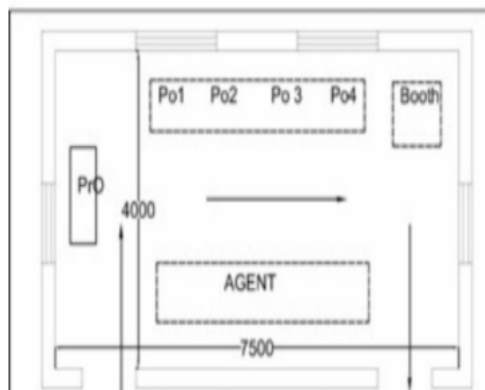

নির্বাচক নিবন্ধন আধিকারিকের স্বাক্ষর

Nazri Naksha

Google Map View

Polling Station Building Front View

Polling Station Front View

Cad View

Key MAP View

1 নাম : সাবির আলি মোল্লা পিতার নাম: মহত মোল্লা বাড়ির নং : 185 বয়স : 37 লিঙ্গ : পুরুষ	UEC0228007 ফটো উপলব্ধ	2 নাম : শাহানারা খাতুন মোল্লা স্বামীর নাম: সাবির আলি মোল্লা বাড়ির নং : n0108 বয়স : 36 লিঙ্গ : মহিলা	UEC0793026 ফটো উপলব্ধ	3 নাম : হালিমা খাতুন মণ্ডল স্বামীর নাম: মোকতার আলি মন্ডল বাড়ির নং : 206 বয়স : 39 লিঙ্গ : মহিলা	UEC0228015 ফটো উপলব্ধ
4 নাম : মালেকা মণ্ডল পিতার নাম: আতিয়ার মণ্ডল বাড়ির নং : 0013 বয়স : 30 লিঙ্গ : মহিলা	UEC1399583 ফটো উপলব্ধ	5 নাম : মানিক মন্ডল পিতার নাম: আতিয়ার মন্ডল বাড়ির নং : n0013 বয়স : 35 লিঙ্গ : পুরুষ	UEC0792952 ফটো উপলব্ধ	6 নাম : আলেয়া খাতুন(মন্ডল) পিতার নাম: আহািকিম মন্ডল বাড়ির নং : n0013 বয়স : 38 লিঙ্গ : মহিলা	UEC0793406 ফটো উপলব্ধ
7 নাম : সাইফুদ্দিন মন্ডল পিতার নাম: হামিদ মন্ডল বাড়ির নং : n0013 বয়স : 42 লিঙ্গ : পুরুষ	HCL2873438 ফটো উপলব্ধ	8 নাম : কুতুব মন্ডল পিতার নাম: আব্দুলহাতি মন্ডল বাড়ির নং : 13 বয়স : 50 লিঙ্গ : পুরুষ	HCL1806546 ফটো উপলব্ধ	9 নাম : সাহিন মন্ডল পিতার নাম: আতিয়ার মন্ডল বাড়ির নং : n0013 বয়স : 32 লিঙ্গ : পুরুষ	UEC1262815 ফটো উপলব্ধ
10 নাম : জরিলা মন্ডল স্বামীর নাম: আতিয়ার মন্ডল বাড়ির নং : n0013 বয়স : 54 লিঙ্গ : মহিলা	WB/13/085/402214 ফটো উপলব্ধ	11 নাম : আতিয়ার মন্ডল পিতার নাম: আব্দুল হাকিম মন্ডল বাড়ির নং : n0013 বয়স : 60 লিঙ্গ : পুরুষ	HCL1807866 ফটো উপলব্ধ	12 নাম : ছালেহা স্বামীর নাম: আব্দুল হাকিম বাড়ির নং : n0013 বয়স : 76 লিঙ্গ : মহিলা	WB/13/085/402192 ফটো উপলব্ধ
13 নাম : ফতেমা মন্ডল পিতার নাম: আব্দুল হাকিম মন্ডল বাড়ির নং : n0013 বয়স : 39 লিঙ্গ : মহিলা	HCL3457215 ফটো উপলব্ধ	14 নাম : হাফিজুর মন্ডল পিতার নাম: আব্দুল হাকিম মন্ডল বাড়ির নং : 13 বয়স : 55 লিঙ্গ : পুরুষ	HCL1807817 ফটো উপলব্ধ	15 নাম : আজিজা স্বামীর নাম: মতিয়ার মন্ডল বাড়ির নং : n0013 বয়স : 53 লিঙ্গ : মহিলা	HCL1800804 ফটো উপলব্ধ
16 নাম : মতিয়ার মন্ডল পিতার নাম: আব্দুল হাকিম মন্ডল বাড়ির নং : n0013 বয়স : 57 লিঙ্গ : পুরুষ	HCL1807387 ফটো উপলব্ধ	17 নাম : পাপিয়া সরদার মন্ডল স্বামীর নাম: সাহিন মন্ডল বাড়ির নং : এন0013 বয়স : 30 লিঙ্গ : মহিলা	UEC1831205 ফটো উপলব্ধ	18 নাম : খাদিজা মন্ডল স্বামীর নাম: ফতেমা মন্ডল বাড়ির নং : N0013 বয়স : 25 লিঙ্গ : মহিলা	UEC1966001 ফটো উপলব্ধ
19 নাম : ফিরোজা মন্ডল স্বামীর নাম: মানিক মন্ডল বাড়ির নং : N0013 বয়স : 33 লিঙ্গ : মহিলা	UEC2004307 ফটো উপলব্ধ	20 নাম : সাবানা খাতুন পিতার নাম: আজগর শেখ বাড়ির নং : 9 বয়স : 35 লিঙ্গ : মহিলা	UEC0807339 ফটো উপলব্ধ	21 নাম : নূর জাহান খাতুন স্বামীর নাম: মুনির মন্ডল বাড়ির নং : 91 বয়স : 32 লিঙ্গ : মহিলা	WKM1208339 ফটো উপলব্ধ
22 নাম : ইনছান আলি কারিকর পিতার নাম: ফজর আলি কারিকর বাড়ির নং : 31 বয়স : 34 লিঙ্গ : পুরুষ	UEC0891911 ফটো উপলব্ধ	23 নাম : নাজমা কারিকর স্বামীর নাম: ইনছান আলি কারিকর বাড়ির নং : 31 বয়স : 26 লিঙ্গ : মহিলা	UEC2149268 ফটো উপলব্ধ	24 নাম : ফজরালী কারিকর পিতার নাম: মল্লিক কারিকর বাড়ির নং : 31 বয়স : 61 লিঙ্গ : পুরুষ	HCL1803766 ফটো উপলব্ধ
25 নাম : মুজিবর কারিকর পিতার নাম: ফজরালী কারিকর বাড়ির নং : n0030 বয়স : 29 লিঙ্গ : পুরুষ	UEC1723923 ফটো উপলব্ধ	26 নাম : কৃষ্ণ খাঁ পিতার নাম: মহেন্দ্র খাঁ বাড়ির নং : n0083 বয়স : 40 লিঙ্গ : পুরুষ	HCL3457298 ফটো উপলব্ধ	27 নাম : কল্পনা খাঁ স্বামীর নাম: বিকাশ খাঁ বাড়ির নং : n0083 বয়স : 41 লিঙ্গ : মহিলা	HCL3837580 ফটো উপলব্ধ
Q 28 নাম : বিকাশ খাঁ পিতার নাম: মহেন্দ্র খাঁ বাড়ির নং : n0083 বয়স : 42 লিঙ্গ : পুরুষ	HCL3615770 ফটো উপলব্ধ	29 নাম : পারুলবালা খাঁ স্বামীর নাম: বিশ্বনাথ খাঁ বাড়ির নং : 106 বয়স : 52 লিঙ্গ : মহিলা	HCL1803972 ফটো উপলব্ধ	30 নাম : বিশ্বনাথ খাঁ পিতার নাম: মহেন্দ্র খাঁ বাড়ির নং : 106 বয়স : 57 লিঙ্গ : পুরুষ	HCL1803964 ফটো উপলব্ধ