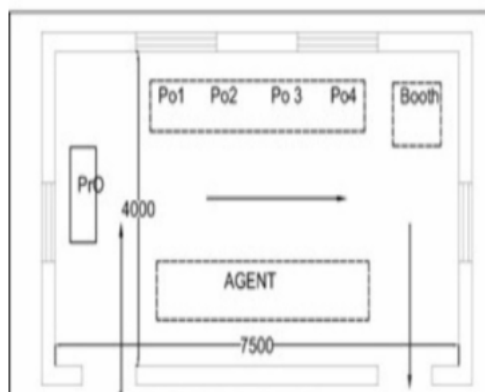

নির্বাচক নিবন্ধন আধিকারিকের স্বাক্ষর

Nazri Naksha

Google Map View

Polling Station Building Front View

Polling Station Front View

Cad View

Key MAP View

|  |                                |   |                                |  |                                |
|--|--------------------------------|---|--------------------------------|--|--------------------------------|
| 1<br>নাম : চামেলি অধিকারী<br>পিতার নাম: সুভাষিণী অধিকারী<br>বাড়ির নং : n0248<br>বয়স : 25 লিঙ্গ : মহিলা | UEC2018265<br>ফটো উপলব্ধ       | 2<br>নাম : কাকলী অধিকারী<br>স্বামীর নাম: শুভাশীষ অধিকারী<br>বাড়ির নং : এন12<br>বয়স : 45 লিঙ্গ : মহিলা | LLQ1559582<br>ফটো উপলব্ধ       | 3<br>নাম : বিশ্বজিৎ গাইন<br>পিতার নাম: দেবু গাইন<br>বাড়ির নং : N0062<br>বয়স : 24 লিঙ্গ : পুরুষ         | UEC1962919<br>ফটো উপলব্ধ       |
| 4<br>নাম : দোলন গাইন<br>মায়ের নাম: সুচিত্রা গাইন<br>বাড়ির নং : এন12<br>বয়স : 25 লিঙ্গ : মহিলা         | UEC2066330<br>ফটো উপলব্ধ       | 5<br>নাম : রুমা গাইন<br>পিতার নাম: শ্যামল গাইন<br>বাড়ির নং : 130<br>বয়স : 22 লিঙ্গ : মহিলা            | UEC2132330<br>ফটো উপলব্ধ       | 6<br>নাম : রুমা গাইন<br>পিতার নাম: শ্যামল গাইন<br>বাড়ির নং : এন130<br>বয়স : 25 লিঙ্গ : মহিলা           | UEC1833094<br>ফটো উপলব্ধ       |
| 7<br>নাম : সুচিত্রা গাইন<br>স্বামীর নাম: অমল গাইন<br>বাড়ির নং : n0269<br>বয়স : 50 লিঙ্গ : মহিলা        | HCL2346591<br>ফটো উপলব্ধ       | 8<br>নাম : সাধন গাইন<br>পিতার নাম: নারায়ণ গাইন<br>বাড়ির নং : n0073<br>বয়স : 41 লিঙ্গ : পুরুষ         | HCL2876712<br>ফটো উপলব্ধ       | 9<br>নাম : নমিতা গাইন<br>স্বামীর নাম: দেবু গাইন<br>বাড়ির নং : 130<br>বয়স : 66 লিঙ্গ : মহিলা            | HCL0629485<br>ফটো উপলব্ধ       |
| 10<br>নাম : শ্যামল গাইন<br>পিতার নাম: দেবু গাইন<br>বাড়ির নং : 130<br>বয়স : 51 লিঙ্গ : পুরুষ            | HCL1806421<br>ফটো উপলব্ধ       | 11<br>নাম : বিষ্ণু গাইন<br>পিতার নাম: নারায়ণ গাইন<br>বাড়ির নং : n0073<br>বয়স : 40 লিঙ্গ : পুরুষ      | HCL3404878<br>ফটো উপলব্ধ       | 12<br>নাম : কম্পনা গাইন<br>স্বামীর নাম: বিষ্ণু গাইন<br>বাড়ির নং : n0073<br>বয়স : 29 লিঙ্গ : মহিলা      | UEC1724673<br>ফটো উপলব্ধ       |
| 13<br>নাম : করুনা গাইন<br>স্বামীর নাম: মদন গাইন<br>বাড়ির নং : n0060<br>বয়স : 71 লিঙ্গ : মহিলা          | WB/13/085/408469<br>ফটো উপলব্ধ | 14<br>নাম : কালিদাস গাইন<br>পিতার নাম: মদন গাইন<br>বাড়ির নং : n0060<br>বয়স : 50 লিঙ্গ : পুরুষ         | UEC2174506<br>ফটো উপলব্ধ       | 15<br>নাম : রবি গাইন<br>পিতার নাম: মদন গাইন<br>বাড়ির নং : n0060<br>বয়স : 43 লিঙ্গ : মহিলা              | UEC0794057<br>ফটো উপলব্ধ       |
| 16<br>নাম : রানী গাইন<br>স্বামীর নাম: শ্যামল গাইন<br>বাড়ির নং : 130<br>বয়স : 43 লিঙ্গ : মহিলা          | UEC1263243<br>ফটো উপলব্ধ       | 17<br>নাম : দেবু গাইন<br>পিতার নাম: ধীরেন্দ্র গাইন<br>বাড়ির নং : n0062<br>বয়স : 59 লিঙ্গ : পুরুষ      | WB/13/085/408819<br>ফটো উপলব্ধ | 18<br>নাম : শোভা গাইন<br>স্বামীর নাম: দেবু গাইন<br>বাড়ির নং : n0062<br>বয়স : 51 লিঙ্গ : মহিলা          | WB/13/085/408453<br>ফটো উপলব্ধ |
| 19<br>নাম : নারায়ণ গাইন<br>পিতার নাম: শ্যামচরন গাইন<br>বাড়ির নং : 145<br>বয়স : 73 লিঙ্গ : পুরুষ       | HCL1803337<br>ফটো উপলব্ধ       | 20<br>নাম : শেফালী গাইন<br>স্বামীর নাম: নারায়ণ গাইন<br>বাড়ির নং : n0073<br>বয়স : 61 লিঙ্গ : মহিলা    | WB/13/085/408240<br>ফটো উপলব্ধ | 21<br>নাম : সবিতা গাইন<br>স্বামীর নাম: মহাদেব গাইন<br>বাড়ির নং : n0073<br>বয়স : 65 লিঙ্গ : মহিলা       | HCL2876704<br>ফটো উপলব্ধ       |
| 22<br>নাম : সুমন্ত গাইন<br>পিতার নাম: মহাদেব গাইন<br>বাড়ির নং : n0073<br>বয়স : 35 লিঙ্গ : পুরুষ        | UEC0892133<br>ফটো উপলব্ধ       | 23<br>নাম : মিন্টু গাইন<br>পিতার নাম: মহাদেব গাইন<br>বাড়ির নং : 0073<br>বয়স : 30 লিঙ্গ : পুরুষ        | UEC1400803<br>ফটো উপলব্ধ       | 24<br>নাম : প্রভাবতী গাইন<br>স্বামীর নাম: সাধন গাইন<br>বাড়ির নং : n0073<br>বয়স : 37 লিঙ্গ : মহিলা      | HCL3838638<br>ফটো উপলব্ধ       |
| 25<br>নাম : জগবন্ধু মন্ডল<br>পিতার নাম: বন্দিরাম মন্ডল<br>বাড়ির নং : 162<br>বয়স : 56 লিঙ্গ : পুরুষ     | HCL1802388<br>ফটো উপলব্ধ       | 26<br>নাম : সৌরভ মন্ডল<br>পিতার নাম: জগবন্ধু মন্ডল<br>বাড়ির নং : 162<br>বয়স : 22 লিঙ্গ : পুরুষ        | UEC2314144<br>ফটো উপলব্ধ       | 27<br>নাম : প্রদীপ গাইন<br>পিতার নাম: দেবু গাইন<br>বাড়ির নং : n0090<br>বয়স : 56 লিঙ্গ : পুরুষ          | WB/13/085/408476<br>ফটো উপলব্ধ |
| 28<br>নাম : চায়না গাইন<br>স্বামীর নাম: প্রদীপ গাইন<br>বাড়ির নং : n0090<br>বয়স : 52 লিঙ্গ : মহিলা      | WB/13/085/408671<br>ফটো উপলব্ধ | 29<br>নাম : পিন্টু গাইন<br>পিতার নাম: প্রদীপ গাইন<br>বাড়ির নং : n0090<br>বয়স : 31 লিঙ্গ : পুরুষ       | UEC1263300<br>ফটো উপলব্ধ       | 30<br>নাম : মোনিরুল হুদু<br>পিতার নাম: আবু সিদ্দীক মন্ডল<br>বাড়ির নং : এন006<br>বয়স : 30 লিঙ্গ : পুরুষ | UEC2259760<br>ফটো উপলব্ধ       |