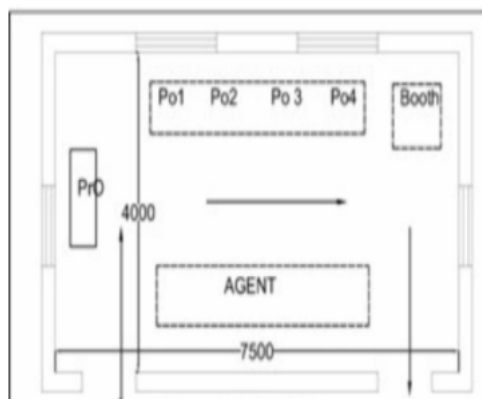

নির্বাচক নিবন্ধন আধিকারিকের স্বাক্ষর

Nazri Naksha

Google Map View

Polling Station Building Front View

Polling Station Front View

Cad View

Key MAP View

1 নাম : লক্ষ্মন গাইন পিতার নাম: বাবুরাম গাইন বাড়ির নং : n0065 বয়স : 51 লিঙ্গ : পুরুষ	WB/13/085/408835	ফটো উপলব্ধ	2 নাম : পূর্ণিমা গাইন(সরকার) স্বামীর নাম: লক্ষণ গাইন বাড়ির নং : n0065 বয়স : 40 লিঙ্গ : মহিলা	UEC0793810	ফটো উপলব্ধ	3 নাম : মাধারী সন্তোষ সরকার স্বামীর নাম: ভীম সরকার বাড়ির নং : এন0065 বয়স : 29 লিঙ্গ : মহিলা	UEC2062693	ফটো উপলব্ধ
4 নাম : সৌভিক গাইন পিতার নাম: লক্ষণ গাইন বাড়ির নং : এন0065 বয়স : 20 লিঙ্গ : পুরুষ	UEC2307163	ফটো উপলব্ধ	5 নাম : অসীমা গোলদার পিতার নাম: গোকুল গোলদার বাড়ির নং : n0372 বয়স : 32 লিঙ্গ : মহিলা	UEC1291756	ফটো উপলব্ধ	6 নাম : মৌসুমী ঘোষ পিতার নাম: রতন ঘোষ বাড়ির নং : n0367 বয়স : 41 লিঙ্গ : মহিলা	GST2228906	ফটো উপলব্ধ
7 নাম : স্বপন তরফদার পিতার নাম: সন্তোষ তরফদার বাড়ির নং : 124 বয়স : 73 লিঙ্গ : পুরুষ	HCL1806322	ফটো উপলব্ধ	8 নাম : শিখা তরফদার স্বামীর নাম: স্বপন তরফদার বাড়ির নং : n0092 বয়স : 60 লিঙ্গ : মহিলা	WB/13/085/408600	ফটো উপলব্ধ	9 নাম : অরূপ তরফদার পিতার নাম: স্বপন তরফদার বাড়ির নং : n0092 বয়স : 42 লিঙ্গ : পুরুষ	HCL2877777	ফটো উপলব্ধ
10 নাম : শতাব্দী তরফদার পিতার নাম: স্বপন তরফদার বাড়ির নং : 124 বয়স : 36 লিঙ্গ : মহিলা	UEC0892398	ফটো উপলব্ধ	11 নাম : মৌসুমী তরফদার স্বামীর নাম: সাধন তরফদার বাড়ির নং : 126 বয়স : 33 লিঙ্গ : মহিলা	UEC2237675	ফটো উপলব্ধ	12 নাম : সরস্বতী দলপতি স্বামীর নাম: হরেন দলপতি বাড়ির নং : এন0042 বয়স : 43 লিঙ্গ : মহিলা	UEC2246825	ফটো উপলব্ধ
13 নাম : কাশিনাথ মন্ডল পিতার নাম: ধীরেন মন্ডল বাড়ির নং : এন001 বয়স : 56 লিঙ্গ : পুরুষ	YDY0698738	ফটো উপলব্ধ	14 নাম : জ্ঞানদা মন্ডল পিতার নাম: হরিপদ মন্ডল বাড়ির নং : এন001 বয়স : 46 লিঙ্গ : মহিলা	YDY0698720	ফটো উপলব্ধ	15 নাম : কৌশল্যা দলপতি স্বামীর নাম: জয়গোপাল দলপতি বাড়ির নং : n0001 বয়স : 63 লিঙ্গ : মহিলা	HCL2876761	ফটো উপলব্ধ
16 নাম : হরেন দলপতি পিতার নাম: জয়গোপাল দলপতি বাড়ির নং : 001 বয়স : 45 লিঙ্গ : পুরুষ	UEC1332782	ফটো উপলব্ধ	17 নাম : কেস্ট দলপতি পিতার নাম: জয়গোপাল দলপতি বাড়ির নং : n0001 বয়স : 41 লিঙ্গ : পুরুষ	UEC0793893	ফটো উপলব্ধ	18 নাম : বলাই দলপতি পিতার নাম: জয়গোপাল দলপতি বাড়ির নং : n0001 বয়স : 40 লিঙ্গ : পুরুষ	UEC0793679	ফটো উপলব্ধ
19 নাম : হারান দলপতি পিতার নাম: জয় গোপাল দলপতি বাড়ির নং : n0001 বয়স : 40 লিঙ্গ : পুরুষ	HCL3838612	ফটো উপলব্ধ	20 নাম : বাঁশীরাম দলপতি পিতার নাম: ভগীরথ দলপতি বাড়ির নং : n0079 বয়স : 59 লিঙ্গ : পুরুষ	WB/13/085/408746	ফটো উপলব্ধ	21 নাম : বনলতা দলপতি স্বামীর নাম: বাঁশীরাম দলপতি বাড়ির নং : n0079 বয়স : 53 লিঙ্গ : মহিলা	WB/13/085/408507	ফটো উপলব্ধ
22 নাম : কেশপতি দলপতি পিতার নাম: বাঁশীরাম দলপতি বাড়ির নং : n0079 বয়স : 35 লিঙ্গ : মহিলা	UEC0892315	ফটো উপলব্ধ	23 নাম : অরিচিটা মন্ডল স্বামীর নাম: উজ্জ্বল মন্ডল বাড়ির নং : n0079 বয়স : 37 লিঙ্গ : মহিলা	UEC0994590	ফটো উপলব্ধ	24 নাম : পরান দলপতি পিতার নাম: মোহন দলপতি বাড়ির নং : n0103 বয়স : 36 লিঙ্গ : পুরুষ	UEC0892612	ফটো উপলব্ধ
25 নাম : অর্চনা দলপতি স্বামীর নাম: কেষ্ট দলপতি বাড়ির নং : 0001 বয়স : 33 লিঙ্গ : মহিলা	UEC1401066	ফটো উপলব্ধ	26 নাম : কৃষ্ণ দলপতি পিতার নাম: মোহন দলপতি বাড়ির নং : n0078 বয়স : 39 লিঙ্গ : পুরুষ	HCL3458023	ফটো উপলব্ধ	27 নাম : কবিতা (মন্ডল)দলপতি স্বামীর নাম: কৃষ্ণ দলপতি বাড়ির নং : n0078 বয়স : 38 লিঙ্গ : মহিলা	UEC1263524	ফটো উপলব্ধ
28 নাম : গৌষ্ঠ দলপতি পিতার নাম: মোহন দলপতি বাড়ির নং : 0078 বয়স : 30 লিঙ্গ : পুরুষ	UEC1401249	ফটো উপলব্ধ	29 নাম : কুজা দলপতি স্বামীর নাম: মোহন দলপতি বাড়ির নং : n0078 বয়স : 58 লিঙ্গ : মহিলা	WB/13/085/408510	ফটো উপলব্ধ	30 নাম : সুশান্ত মন্ডল পিতার নাম: গুরুপদ মন্ডল বাড়ির নং : এন001 বয়স : 37 লিঙ্গ : পুরুষ	YDY0698761	ফটো উপলব্ধ