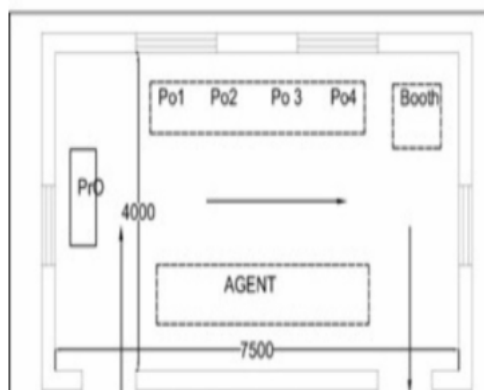

নির্বাচক নিবন্ধন আধিকারিকের স্বাক্ষর

Nazri Naksha

Google Map View

Polling Station Building Front View

Polling Station Front View

Cad View

Key MAP View

বিধানসভা নির্বাচনক্ষেত্রের নং, নাম : 95-বনগাঁ উত্তর  
ভাগ নং, নাম : 1-এড়োপোতা উত্তর পূর্ব স্কুল পাড়া