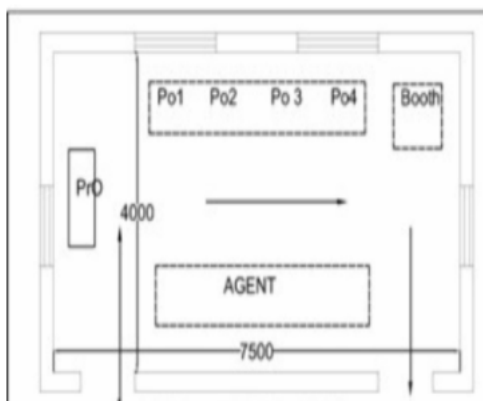

নির্বাচক নিবন্ধন আধিকারিকের স্বাক্ষর

Nazri Naksha

Google Map View

Polling Station Building Front View

Polling Station Front View

Cad View

Key MAP View

বিধানসভা নির্বাচনক্ষেত্রের নং, নাম : 95-বনগাঁ উত্তর  
ভাগ নং, নাম : 1-উত্তর পাড়ার রাস্তার পশ্চিমাংশ, দক্ষিন পাড়া ও মাঝের পাড়ার পশ্চিমাংশ(এড়োপোতা)