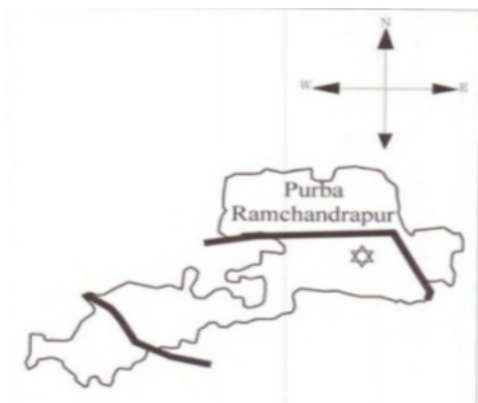

Nazri Naksha