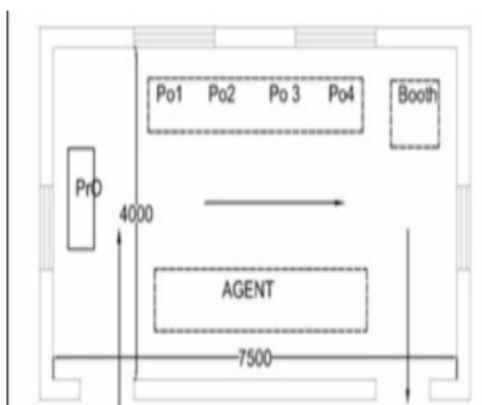

নির্বাচক নিবন্ধন আধিকারিকের স্বাক্ষর

Nazri Naksha

Google Map View

Polling Station Building Front View

Polling Station Front View

Cad View

Key MAP View

1 নাম : ইতিকা (মন্ডল) রায় স্বামীর নাম: প্রনব রায় বাড়ির নং : n0169 বয়স : 45 লিঙ্গ : মহিলা	UEC0827378 ফটো উপলব্ধ	2 নাম : লিপিকা গোলদার পিতার নাম: গোবিন্দ গোলদার বাড়ির নং : n0227 বয়স : 32 লিঙ্গ : মহিলা	RXT1509355 ফটো উপলব্ধ	3 নাম : সুমন ঢালী পিতার নাম: বিষ্ণু ঢালী বাড়ির নং : এন০১৫৯ বয়স : 25 লিঙ্গ : পুরুষ	UEC1862069 ফটো উপলব্ধ
4 নাম : বিষ্ণু ঢালী পিতার নাম: ধীরেন্দ্র ঢালী বাড়ির নং : n0159 বয়স : 53 লিঙ্গ : পুরুষ	UEC0957928 ফটো উপলব্ধ	5 নাম : চন্দ্রানী ঢালী স্বামীর নাম: বিষ্ণু ঢালী বাড়ির নং : n0158 বয়স : 47 লিঙ্গ : মহিলা	UEC0957910 ফটো উপলব্ধ	6 নাম : রেনুকা তরফদার স্বামীর নাম: শ্যামল তরফদার বাড়ির নং : 134 বয়স : 51 লিঙ্গ : মহিলা	HCL1811983 ফটো উপলব্ধ
7 নাম : শ্যামল তরফদার পিতার নাম: মনোহর তরফদার বাড়ির নং : n0132 বয়স : 61 লিঙ্গ : পুরুষ	WB/13/085/399550 ফটো উপলব্ধ	8 নাম : বাসন্তী তরফদার স্বামীর নাম: নদেরচাঁদ তরফদার বাড়ির নং : n0123 বয়স : 71 লিঙ্গ : মহিলা	WB/13/085/399049 ফটো উপলব্ধ	9 নাম : নদেরচাঁদ তরফদার পিতার নাম: যোগেন্দ্রনাথ তরফদার বাড়ির নং : n0123 বয়স : 87 লিঙ্গ : পুরুষ	WB/13/085/399048 ফটো উপলব্ধ
10 নাম : উষারানী তরফদার স্বামীর নাম: মুকুন্দ তরফদার বাড়ির নং : n0122 বয়স : 63 লিঙ্গ : মহিলা	WB/13/085/399460 ফটো উপলব্ধ	11 নাম : হরিদাস তরফদার পিতার নাম: দেবেন্দ্র নাথ তরফদার বাড়ির নং : 032 বয়স : 43 লিঙ্গ : পুরুষ	HCL1813427 ফটো উপলব্ধ	12 নাম : স্বপ্না রানী তরফদার(মন্ডল) স্বামীর নাম: মৃত্যুঞ্জয় তরফদার বাড়ির নং : n0032 বয়স : 35 লিঙ্গ : মহিলা	UEC0893776 ফটো উপলব্ধ
13 নাম : হারানীবালা তরফদার স্বামীর নাম: ফনিভূষণ তরফদার বাড়ির নং : 030 বয়স : 78 লিঙ্গ : মহিলা	HCL0615484 ফটো উপলব্ধ	14 নাম : পলাশ তরফদার পিতার নাম: শীতল তরফদার বাড়ির নং : 018 বয়স : 48 লিঙ্গ : পুরুষ	HCL1813468 ফটো উপলব্ধ	15 নাম : সন্ধ্যা তরফদার স্বামীর নাম: শান্তিরাম তরফদার বাড়ির নং : 016 বয়স : 62 লিঙ্গ : মহিলা	HCL1812759 ফটো উপলব্ধ
16 নাম : শান্তিরাম তরফদার পিতার নাম: নিতাই তরফদার বাড়ির নং : 016 বয়স : 67 লিঙ্গ : পুরুষ	HCL0615716 ফটো উপলব্ধ	17 নাম : কাকলী তরফদার স্বামীর নাম: অজয় তরফদার বাড়ির নং : 050 বয়স : 46 লিঙ্গ : মহিলা	HCL1810076 ফটো উপলব্ধ	18 নাম : রমেশ মণ্ডল মায়ের নাম: মানকুমারী মণ্ডল বাড়ির নং : 050 বয়স : 45 লিঙ্গ : পুরুষ	HCL3837267 ফটো উপলব্ধ
19 নাম : জয়ন্তী মন্ডল স্বামীর নাম: রমেশ মন্ডল বাড়ির নং : n0050 বয়স : 45 লিঙ্গ : মহিলা	HCL3457140 ফটো উপলব্ধ	20 নাম : সন্তু তরফদার পিতার নাম: শৈলেন তরফদার বাড়ির নং : 011 বয়স : 33 লিঙ্গ : পুরুষ	UEC1118678 ফটো উপলব্ধ	21 নাম : ঝাটু তরফদার পিতার নাম: শৈলেন তরফদার বাড়ির নং : n0011 বয়স : 35 লিঙ্গ : পুরুষ	UEC0893404 ফটো উপলব্ধ
22 নাম : পিন্টু তরফদার পিতার নাম: শৈলেন তরফদার বাড়ির নং : n0011 বয়স : 39 লিঙ্গ : পুরুষ	HCL3457025 ফটো উপলব্ধ	23 নাম : শুভেন্দু তরফদার পিতার নাম: জগন্নাথ তরফদার বাড়ির নং : 10 বয়স : 34 লিঙ্গ : পুরুষ	UEC1118660 ফটো উপলব্ধ	24 নাম : জয়ীতা (মন্ডল) তরফদার স্বামীর নাম: প্রভাত তরফদার বাড়ির নং : n0010 বয়স : 31 লিঙ্গ : মহিলা	UEC1402577 ফটো উপলব্ধ
25 নাম : সুরেশ তরফদার পিতার নাম: জগন্নাথ তরফদার বাড়ির নং : n0010 বয়স : 39 লিঙ্গ : পুরুষ	HCL3456977 ফটো উপলব্ধ	26 নাম : জগন্নাথ তরফদার পিতার নাম: সন্যাসী তরফদার বাড়ির নং : 10 বয়স : 59 লিঙ্গ : পুরুষ	HCL1808617 ফটো উপলব্ধ	27 নাম : সন্দীপ মন্ডল পিতার নাম: অশোক মন্ডল বাড়ির নং : 9 বয়স : 35 লিঙ্গ : পুরুষ	UEC1118884 ফটো উপলব্ধ
28 নাম : কৌশিক তরফদার পিতার নাম: কৃষ্ণ তরফদার বাড়ির নং : n0009 বয়স : 35 লিঙ্গ : পুরুষ	UEC0893438 ফটো উপলব্ধ	29 নাম : রেবা তরফদার স্বামীর নাম: কৃষ্ণ তরফদার বাড়ির নং : n0009 বয়স : 52 লিঙ্গ : মহিলা	WB/13/085/399483 ফটো উপলব্ধ	30 নাম : কৃষ্ণ তরফদার পিতার নাম: সন্যাসী তরফদার বাড়ির নং : n0009 বয়স : 55 লিঙ্গ : পুরুষ	WB/13/085/399424 ফটো উপলব্ধ