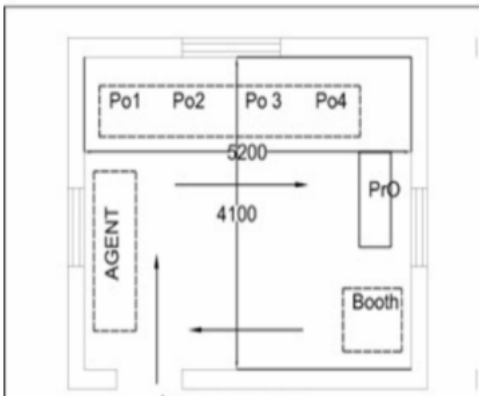

নির্বাচক নিবন্ধন আধিকারিকের স্বাক্ষর

Nazri Naksha

Google Map View

Polling Station Building Front View

Polling Station Front View

Cad View

Key MAP View

বিধানসভা নির্বাচনক্ষেত্রের নং, নাম : 95-বনগাঁ উত্তর
ভাগ নং, নাম : 1-ভীড়া(দক্ষিণ অংশ), পাইকপাড়া (পাট)