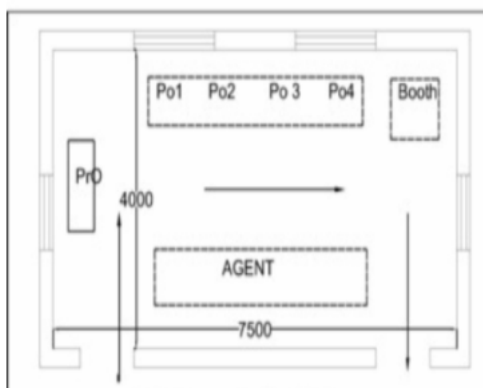

নির্বাচক নিবন্ধন আধিকারিকের স্বাক্ষর

Nazri Naksha

Google Map View

Polling Station Building Front View

Polling Station Front View

Cad View

Key MAP View

1 নাম : সাবানা মণ্ডল স্বামীর নাম: ইরফান তাহের বাড়ির নং : n0180 বয়স : 37 লিঙ্গ : মহিলা	UEC0273128 ফটো উপলব্ধ	2 নাম : সেলিম মণ্ডল পিতার নাম: মোস্তাফা আলি মন্ডল বাড়ির নং : n0185 বয়স : 40 লিঙ্গ : পুরুষ	UEC0273177 ফটো উপলব্ধ	3 নাম : সাবিরালি মণ্ডল পিতার নাম: রফিক বাড়ির নং : n0184 বয়স : 40 লিঙ্গ : পুরুষ	UEC0273185 ফটো উপলব্ধ
4 নাম : সাবউদ্দিন মন্ডল পিতার নাম: হানোফ মন্ডল বাড়ির নং : 211 বয়স : 53 লিঙ্গ : পুরুষ	HCL1813708 ফটো উপলব্ধ	5 নাম : সালাউদ্দিন মন্ডল পিতার নাম: হানোফ মন্ডল বাড়ির নং : n0107 বয়স : 41 লিঙ্গ : পুরুষ	HCL3619863 ফটো উপলব্ধ	6 নাম : ছালেয়া মন্ডল স্বামীর নাম: সালাউদ্দিন মন্ডল বাড়ির নং : n0107 বয়স : 35 লিঙ্গ : মহিলা	UEC1269521 ফটো উপলব্ধ
7 নাম : ফুলসুরাত মন্ডল পিতার নাম: আলী মন্ডল বাড়ির নং : n0107 বয়স : 37 লিঙ্গ : মহিলা	UEC1269604 ফটো উপলব্ধ	8 নাম : লিপিকা মন্ডল স্বামীর নাম: সাবিরালি মন্ডল বাড়ির নং : n0184 বয়স : 27 লিঙ্গ : মহিলা	UEC1794742 ফটো উপলব্ধ	9 নাম : আলম মন্ডল পিতার নাম: হানোফ মন্ডল বাড়ির নং : n0107 বয়স : 30 লিঙ্গ : পুরুষ	UEC1642883 ফটো উপলব্ধ
10 নাম : মানুয়ারা খাতুন স্বামীর নাম: হানোফ মন্ডল বাড়ির নং : n0107 বয়স : 72 লিঙ্গ : মহিলা	UEC2003408 ফটো উপলব্ধ	11 নাম : আলাউদ্দিন মন্ডল পিতার নাম: হানোফ মন্ডল বাড়ির নং : n0107 বয়স : 43 লিঙ্গ : পুরুষ	HCL2881860 ফটো উপলব্ধ	12 নাম : সাকিব মন্ডল পিতার নাম: সাহাবুদ্দিন মন্ডল বাড়ির নং : 211 বয়স : 22 লিঙ্গ : পুরুষ	UEC2222800 ফটো উপলব্ধ
13 নাম : রিনা মন্ডল স্বামীর নাম: আমিন মন্ডল বাড়ির নং : 0029 বয়স : 25 লিঙ্গ : মহিলা	YDY1358647 ফটো উপলব্ধ	14 নাম : ইয়াসিন মণ্ডল পিতার নাম: মহিদুল মন্ডল বাড়ির নং : n0182 বয়স : 37 লিঙ্গ : পুরুষ	UEC0273169 ফটো উপলব্ধ	15 নাম : রাজু মন্ডল পিতার নাম: হানোফ মন্ডল বাড়ির নং : এন0107 বয়স : 25 লিঙ্গ : পুরুষ	UEC1823004 ফটো উপলব্ধ
16 নাম : নয়ন মন্ডল পিতার নাম: আলাউদ্দিন মন্ডল বাড়ির নং : এন0136 বয়স : 21 লিঙ্গ : পুরুষ	UEC2329746 ফটো উপলব্ধ	17 নাম : বন্দনা (রায়) বিশ্বাস স্বামীর নাম: পরিমল বিশ্বাস বাড়ির নং : n0244 বয়স : 36 লিঙ্গ : মহিলা	UEC1012988 ফটো উপলব্ধ	18 নাম : অর্পিতা আচার্য্য(পাল) স্বামীর নাম: সুরজিত পাল বাড়ির নং : n0286 বয়স : 28 লিঙ্গ : মহিলা	UEC1794916 ফটো উপলব্ধ
19 নাম : সেখ কুন্তি আজাদ পিতার নাম: সেখ নূর ইসলাম বাড়ির নং : এন0134 বয়স : 45 লিঙ্গ : পুরুষ	UEC2023661 ফটো উপলব্ধ	20 নাম : লতিফ মন্ডল পিতার নাম: গফুর মন্ডল বাড়ির নং : N0235 বয়স : 54 লিঙ্গ : পুরুষ	UEC2269348 ফটো উপলব্ধ	21 নাম : ইউসুফ মন্ডল পিতার নাম: লতিফ মন্ডল বাড়ির নং : এন0235 বয়স : 23 লিঙ্গ : পুরুষ	UEC2206068 ফটো উপলব্ধ
22 নাম : মনির মন্ডল স্বামীর নাম: লতিফ মন্ডল বাড়ির নং : N0021 বয়স : 38 লিঙ্গ : মহিলা	UEC1950971 ফটো উপলব্ধ	23 নাম : হাজিরা খাতুন মন্ডল স্বামীর নাম: আসাদুল মন্ডল বাড়ির নং : n0021 বয়স : 43 লিঙ্গ : মহিলা	HCL3458882 ফটো উপলব্ধ	24 নাম : গফুর আলি মন্ডল পিতার নাম: সুলতান মন্ডল বাড়ির নং : N0117 বয়স : 76 লিঙ্গ : পুরুষ	HCL1809748 ফটো উপলব্ধ
25 নাম : পারভিনা খাতুন মন্ডল স্বামীর নাম: আবু তাহের মন্ডল বাড়ির নং : 118 বয়স : 38 লিঙ্গ : মহিলা	HCL3839990 ফটো উপলব্ধ	26 নাম : মোঃ আবু তাহের মন্ডল পিতার নাম: গফুর আলী মণ্ডল বাড়ির নং : 118 বয়স : 47 লিঙ্গ : পুরুষ	HCL1810084 ফটো উপলব্ধ	27 নাম : তরিকুল ইসলাম মন্ডল পিতার নাম: গফুর আলী মন্ডল বাড়ির নং : n0021 বয়স : 36 লিঙ্গ : পুরুষ	UEC0898775 ফটো উপলব্ধ
28 নাম : আবুলকাসিম মন্ডল পিতার নাম: গফুর আলি মন্ডল বাড়ির নং : 118 বয়স : 50 লিঙ্গ : পুরুষ	HCL1808088 ফটো উপলব্ধ	29 নাম : অলিমা মন্ডল স্বামীর নাম: গফুর মন্ডল বাড়ির নং : n0021 বয়স : 65 লিঙ্গ : মহিলা	HCL0644476 ফটো উপলব্ধ	30 নাম : সাজেদা খাতুন মন্ডল পিতার নাম: গফুর আলি মন্ডল বাড়ির নং : n0021 বয়স : 33 লিঙ্গ : মহিলা	UEC0998781 ফটো উপলব্ধ