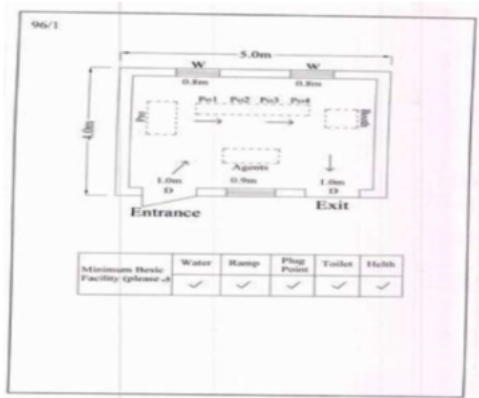

নির্বাচক নিবন্ধন আধিকারিকের স্বাক্ষর

Nazri Naksha

Google Map View

Polling Station Building Front View

Polling Station Front View

Cad View

Key MAP View

1 নাম : সোহারব মন্ডল পিতার নাম: ইউছুপ মন্ডল বাড়ির নং : n0126 বয়স : 37 লিঙ্গ : পুরুষ	HCL3805546 ফটো উপলব্ধ	2 নাম : মনিরুল মন্ডল পিতার নাম: আজিজুল মন্ডল বাড়ির নং : n0126 বয়স : 39 লিঙ্গ : পুরুষ	HCL3805389 ফটো উপলব্ধ	3 নাম : সালেহার মন্ডল স্বামীর নাম: মনিরুল মন্ডল বাড়ির নং : n0126 বয়স : 45 লিঙ্গ : মহিলা	NRC0910174 ফটো উপলব্ধ
4 নাম : হাফিজা খাতুন পিতার নাম: রবিওল মন্ডল বাড়ির নং : 178 বয়স : 32 লিঙ্গ : মহিলা	NRC1111939 ফটো উপলব্ধ	5 নাম : মহিবুল মন্ডল পিতার নাম: রবিওল মন্ডল বাড়ির নং : 178 বয়স : 34 লিঙ্গ : পুরুষ	NRC1112440 ফটো উপলব্ধ	6 নাম : ছাবিনা বিবি স্বামীর নাম: ছিয়েম আলী মন্ডল বাড়ির নং : n0159 বয়স : 39 লিঙ্গ : মহিলা	HCL3420676 ফটো উপলব্ধ
7 নাম : রুপিয়া বিবি স্বামীর নাম: সিদ্দিক মন্ডল বাড়ির নং : n0159 বয়স : 43 লিঙ্গ : মহিলা	HCL3037900 ফটো উপলব্ধ	8 নাম : ছিয়েম আলী মন্ডল পিতার নাম: কেতাব আলী মন্ডল বাড়ির নং : n0159 বয়স : 43 লিঙ্গ : পুরুষ	HCL2695757 ফটো উপলব্ধ	9 নাম : সিদ্দিক মন্ডল পিতার নাম: কেতাব আলী মন্ডল বাড়ির নং : n0159 বয়স : 51 লিঙ্গ : পুরুষ	WB/13/085/093455 ফটো উপলব্ধ
10 নাম : মোসারেফ মন্ডল পিতার নাম: কেতাব আলী মন্ডল বাড়ির নং : n0159 বয়স : 55 লিঙ্গ : পুরুষ	NRC1885979 ফটো উপলব্ধ	11 নাম : ফুলছুরাতন বিবি স্বামীর নাম: কেতাব আলী বাড়ির নং : n0159 বয়স : 76 লিঙ্গ : মহিলা	NRC2341998 ফটো উপলব্ধ	12 নাম : জুলফিকার আলী মন্ডল স্বামীর নাম: সফিয়া মন্ডল বাড়ির নং : n0165 বয়স : 47 লিঙ্গ : পুরুষ	HCL3528932 ফটো উপলব্ধ
13 নাম : রাইহান মন্ডল মায়ের নাম: সফিয়া মন্ডল বাড়ির নং : n0165 বয়স : 46 লিঙ্গ : পুরুষ	HCL3528916 ফটো উপলব্ধ	14 নাম : জেসমীনা বিবি স্বামীর নাম: সেকেন্দার মন্ডল বাড়ির নং : n0165 বয়স : 38 লিঙ্গ : মহিলা	HCL3715455 ফটো উপলব্ধ	15 নাম : সেকেন্দার মন্ডল পিতার নাম: ইয়াকুব মন্ডল বাড়ির নং : n0165 বয়স : 53 লিঙ্গ : পুরুষ	HCL0157537 ফটো উপলব্ধ
16 নাম : সফিয়াবিবি স্বামীর নাম: ইয়াকুব বাড়ির নং : n0165 বয়স : 76 লিঙ্গ : মহিলা	WB/13/085/093251 ফটো উপলব্ধ	17 নাম : ছালাউদ্দিন মন্ডল পিতার নাম: ওহাব আলী মন্ডল বাড়ির নং : n0164 বয়স : 33 লিঙ্গ : পুরুষ	NRC1242650 ফটো উপলব্ধ	18 নাম : শুকতারার বিবি স্বামীর নাম: আলীউদ্দিন মন্ডল বাড়ির নং : n0164 বয়স : 43 লিঙ্গ : মহিলা	HCL3528809 ফটো উপলব্ধ
19 নাম : রুবি মন্ডল স্বামীর নাম: ইব্রাহিম মন্ডল বাড়ির নং : n0164 বয়স : 44 লিঙ্গ : মহিলা	HCL3700051 ফটো উপলব্ধ	20 নাম : ইব্রাহিম মন্ডল পিতার নাম: আব্দুল ওহাব মন্ডল বাড়ির নং : n0164 বয়স : 54 লিঙ্গ : পুরুষ	HCL0159970 ফটো উপলব্ধ	21 নাম : শাকিলা বিবি স্বামীর নাম: কাইম মন্ডল বাড়ির নং : n0164 বয়স : 50 লিঙ্গ : মহিলা	HCL3528825 ফটো উপলব্ধ
22 নাম : আব্দুল মাজিদ মন্ডল পিতার নাম: সুকুর আলি মন্ডল বাড়ির নং : n0216 বয়স : 35 লিঙ্গ : পুরুষ	NRC1242627 ফটো উপলব্ধ	23 নাম : বিঃ জাহিয়া স্বামীর নাম: হুমায়ুন মন্ডল বাড়ির নং : n0216 বয়স : 51 লিঙ্গ : মহিলা	NRC2307783 ফটো উপলব্ধ	24 নাম : মঞ্জুরানী মজুমদার স্বামীর নাম: ঋষি মজুমদার বাড়ির নং : 103 বয়স : 44 লিঙ্গ : মহিলা	NRC1205152 ফটো উপলব্ধ
25 নাম : রতন মজুমদার পিতার নাম: বিনোদ মজুমদার বাড়ির নং : n0051 বয়স : 32 লিঙ্গ : পুরুষ	NRC1355635 ফটো উপলব্ধ	26 নাম : সোমা মজুমদার স্বামীর নাম: সঞ্জয় মজুমদার বাড়ির নং : n0051 বয়স : 36 লিঙ্গ : মহিলা	NRC0838284 ফটো উপলব্ধ	27 নাম : সঞ্জয় মজুমদার পিতার নাম: বিনোদ মজুমদার বাড়ির নং : n0051 বয়স : 47 লিঙ্গ : পুরুষ	HCL3106069 ফটো উপলব্ধ
28 নাম : ঋষি মজুমদার পিতার নাম: বিনোদ মজুমদার বাড়ির নং : n0051 বয়স : 54 লিঙ্গ : পুরুষ	WB/13/085/093525 ফটো উপলব্ধ	29 নাম : পিপাশা মজুমদার স্বামীর নাম: কেশব মজুমদার বাড়ির নং : n0051 বয়স : 42 লিঙ্গ : মহিলা	HCL3528965 ফটো উপলব্ধ	30 নাম : দীপ্তি মজুমদার স্বামীর নাম: বাবলু মজুমদার বাড়ির নং : n0051 বয়স : 61 লিঙ্গ : মহিলা	HCL0159137 ফটো উপলব্ধ