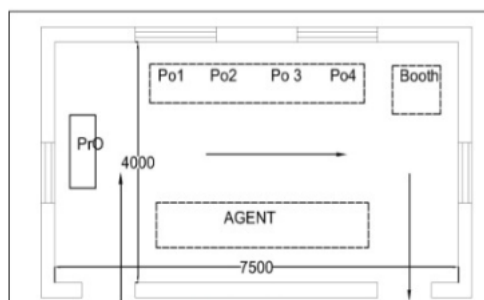

নির্বাচক নিবন্ধন আধিকারিকের স্বাক্ষর

Nazri Naksha

Google Map View

Polling Station Building Front View

Polling Station Front View

Cad View

Key MAP View

বিধানসভা নির্বাচনক্ষেত্রের নং, নাম : 96-বনগাঁ দক্ষিণ
ভাগ নং, নাম : 1-তরনীপুর (সমগ্র)