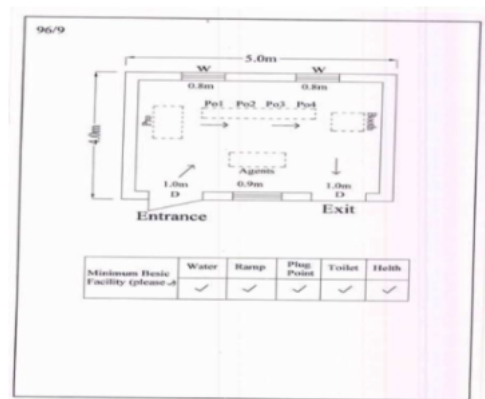

নির্বাচক নিবন্ধন আধিকারিকের স্বাক্ষর

Nazri Naksha

Google Map View

Polling Station Building Front View

Polling Station Front View

Cad View

Key MAP View

1	WB/13/085/102287	NRC1890854	2	NRC1890854	3	NRC1890896
নাম : ছামেনা স্বামীর নাম: ছাফদার বাড়ির নং : n0113 বয়স : 81 লিঙ্গ : মহিলা	ফটো উপলব্ধ	নাম : সামসুল মন্ডল পিতার নাম: ছাফদার মন্ডল বাড়ির নং : n0113 বয়স : 61 লিঙ্গ : পুরুষ	ফটো উপলব্ধ	নাম : সিরাজ মন্ডল পিতার নাম: ছাফদার মন্ডল বাড়ির নং : n0113 বয়স : 51 লিঙ্গ : পুরুষ	ফটো উপলব্ধ	ফটো উপলব্ধ
4	NRC0833335	NRC2334423	5	NRC2334423	6	NRC1476480
নাম : তহমিনা বিবি স্বামীর নাম: সিরাজ মন্ডল বাড়ির নং : n0113 বয়স : 40 লিঙ্গ : মহিলা	ফটো উপলব্ধ	নাম : ইব্রাহিম মন্ডল পিতার নাম: ছাফদার মন্ডল বাড়ির নং : n0113 বয়স : 49 লিঙ্গ : পুরুষ	ফটো উপলব্ধ	নাম : আপুজা মন্ডল (খাতুন) স্বামীর নাম: ইব্রাহিম মন্ডল বাড়ির নং : 0113 বয়স : 35 লিঙ্গ : মহিলা	ফটো উপলব্ধ	ফটো উপলব্ধ
7	NRC0833392	HCL3399946	8	HCL3399946	9	HCL3531381
নাম : জামাল মন্ডল পিতার নাম: ছাফদার মন্ডল বাড়ির নং : 113 বয়স : 35 লিঙ্গ : পুরুষ	ফটো উপলব্ধ	নাম : নার্গিস পারভিন বিবি স্বামীর নাম: সামসুল মন্ডল বাড়ির নং : n0113 বয়স : 40 লিঙ্গ : মহিলা	ফটো উপলব্ধ	নাম : আসুরা খাতুন পিতার নাম: আনোছাদিন বাড়ির নং : n0113 বয়স : 38 লিঙ্গ : মহিলা	ফটো উপলব্ধ	ফটো উপলব্ধ
10	NRC2292894	HCL0171181	11	HCL0171181	12	HCL0171199
নাম : রুলামিন মন্ডল পিতার নাম: সিরাজ মন্ডল বাড়ির নং : এন0113 বয়স : 20 লিঙ্গ : পুরুষ	ফটো উপলব্ধ	নাম : রায় শঙ্কর পিতার নাম: দিল্লিশ্বর বাড়ির নং : n0080 বয়স : 66 লিঙ্গ : পুরুষ	ফটো উপলব্ধ	নাম : সুশুমা রায় স্বামীর নাম: শঙ্কর বাড়ির নং : n0080 বয়স : 56 লিঙ্গ : মহিলা	ফটো উপলব্ধ	ফটো উপলব্ধ
13	HCL3531316	NRC1247212	14	NRC1247212	15	HCL3785193
নাম : মহিরুন্না বিবি স্বামীর নাম: আফছার মন্ডল বাড়ির নং : n0192 বয়স : 60 লিঙ্গ : মহিলা	ফটো উপলব্ধ	নাম : ইয়ারুদ্দিন মন্ডল মায়ের নাম: মহিরুন্না বিবি বাড়ির নং : n0192 বয়স : 30 লিঙ্গ : পুরুষ	ফটো উপলব্ধ	নাম : সাহাবুদ্দিন মন্ডল মায়ের নাম: মেহিরুন্না বিবি মন্ডল বাড়ির নং : n0192 বয়স : 34 লিঙ্গ : পুরুষ	ফটো উপলব্ধ	ফটো উপলব্ধ
16	NRC1590330	NRC2169217	17	NRC2169217	18	NRC1796002
নাম : নার্গিস মন্ডল স্বামীর নাম: সাহাবুদ্দিন মন্ডল বাড়ির নং : n0192 বয়স : 28 লিঙ্গ : মহিলা	ফটো উপলব্ধ	নাম : ফারজানা মন্ডল স্বামীর নাম: ইয়ারুদ্দিন মন্ডল বাড়ির নং : এন0192 বয়স : 22 লিঙ্গ : মহিলা	ফটো উপলব্ধ	নাম : রসোনারা খাতুন পিতার নাম: আহাদ মন্ডল বাড়ির নং : n0406 বয়স : 28 লিঙ্গ : মহিলা	ফটো উপলব্ধ	ফটো উপলব্ধ
19	NRC1850973	WB/13/085/099864	20	WB/13/085/099864	21	NRC1243922
নাম : মফিজুর মন্ডল পিতার নাম: মারজেল মন্ডল বাড়ির নং : এন0183 বয়স : 26 লিঙ্গ : পুরুষ	ফটো উপলব্ধ	নাম : মারজেল মন্ডল পিতার নাম: মলুকচাঁদ মন্ডল বাড়ির নং : N0183 বয়স : 61 লিঙ্গ : পুরুষ	ফটো উপলব্ধ	নাম : সরিফুল আলি মন্ডল পিতার নাম: মারজেল মন্ডল বাড়ির নং : N0183 বয়স : 35 লিঙ্গ : পুরুষ	ফটো উপলব্ধ	ফটো উপলব্ধ
22	WB/13/085/099509	NRC2229656	23	NRC2229656	24	NRC2229664
নাম : ছুপিয়াবিবি স্বামীর নাম: মারজেল বাড়ির নং : N0183 বয়স : 56 লিঙ্গ : মহিলা	ফটো উপলব্ধ	নাম : উত্তম রায় পিতার নাম: পৌরাজ রায় বাড়ির নং : এন0183 বয়স : 33 লিঙ্গ : পুরুষ	ফটো উপলব্ধ	নাম : ডলি রায় স্বামীর নাম: পৌরাজ রায় বাড়ির নং : এন0183 বয়স : 61 লিঙ্গ : মহিলা	ফটো উপলব্ধ	ফটো উপলব্ধ
25	NRC1795855	NRC1360270	26	NRC1360270	27	NRC1931096
নাম : বিপলা ডাঃ পিতার নাম: মিখিল অধিকারী বাড়ির নং : n0891 বয়স : 33 লিঙ্গ : পুরুষ	ফটো উপলব্ধ	নাম : সোনালী সুরকারী স্বামীর নাম: প্রবীন অধিকারী বাড়ির নং : 0091 বয়স : 33 লিঙ্গ : মহিলা	ফটো উপলব্ধ	নাম : রাহুল বিশ্বাস পিতার নাম: মিতু বিশ্বাস বাড়ির নং : N0001 বয়স : 24 লিঙ্গ : পুরুষ	ফটো উপলব্ধ	ফটো উপলব্ধ
28	NRC1930874	NRC2072072	29	NRC2072072	30	HCL3185550
নাম : সুজাতা বিশ্বাস পিতার নাম: স্বপন বিশ্বাস বাড়ির নং : N0001 বয়স : 25 লিঙ্গ : মহিলা	ফটো উপলব্ধ	নাম : পৌরাজ রায় পিতার নাম: কাংগালি রায় বাড়ির নং : এন0001 বয়স : 33 লিঙ্গ : পুরুষ	ফটো উপলব্ধ	নাম : রেশমা খাতুন মন্ডল পিতার নাম: আজিজুল মন্ডল বাড়ির নং : N0001 বয়স : 42 লিঙ্গ : মহিলা	ফটো উপলব্ধ	ফটো উপলব্ধ