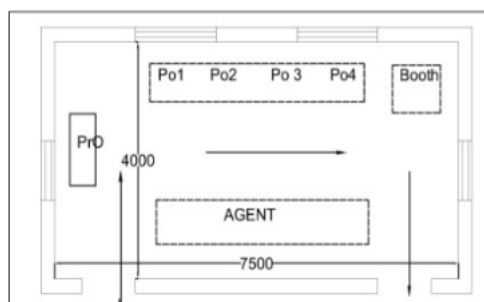

নির্বাচক নিবন্ধন আধিকারিকের স্বাক্ষর

Nazri Naksha

Google Map View

Polling Station Building Front View

Polling Station Front View

Cad View

Key MAP View

বিধানসভা নির্বাচনক্ষেত্রের নং, নাম : 96-বনগাঁ দক্ষিণ
ভাগ নং, নাম : 1-মেঠোপাড়া,সর্দারপাড়া,বেলতলাপাড়া