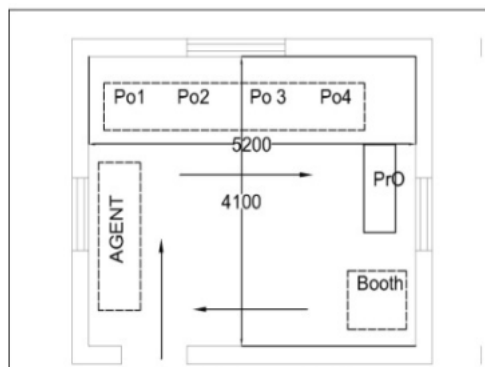

নির্বাচক নিবন্ধন আধিকারিকের স্বাক্ষর

Nazri Naksha

Google Map View

Polling Station Building Front View

Polling Station Front View

Cad View

Key MAP View

1 নাম : প্রসেনজিত ওরাং পিতার নাম: রেখা ওরাং বাড়ির নং : n0149 বয়স : 35 লিঙ্গ : পুরুষ	NRC0948109 ফটো উপলব্ধ	2 নাম : রেখা ওরাং স্বামীর নাম: রামপদ ওরাং বাড়ির নং : n0149 বয়স : 57 লিঙ্গ : মহিলা	HCL1597418 ফটো উপলব্ধ	3 নাম : আশালতা কির্তনীয়া স্বামীর নাম: সুজিত কির্তনীয়া বাড়ির নং : n0116 বয়স : 44 লিঙ্গ : মহিলা	NRC0947929 ফটো উপলব্ধ
4 নাম : সুজিত কির্তনীয়া পিতার নাম: গৌরঙ্গ কির্তনীয়া বাড়ির নং : n0116 বয়স : 43 লিঙ্গ : পুরুষ	HCL3811171 ফটো উপলব্ধ	5 নাম : বেলা কির্তনীয়া স্বামীর নাম: গৌরঙ্গ কির্তনীয়া বাড়ির নং : n0116 বয়স : 71 লিঙ্গ : মহিলা	WB/13/085/150003 ফটো উপলব্ধ	6 নাম : দীপ্তি কির্তনীয়া পিতার নাম: সুজিত কির্তনীয়া বাড়ির নং : এন0116 বয়স : 21 লিঙ্গ : মহিলা	NRC2188324 ফটো উপলব্ধ
7 নাম : শান্তনু গোলদার পিতার নাম: সুশান্ত গোলদার বাড়ির নং : n0039 বয়স : 31 লিঙ্গ : পুরুষ	NRC1288463 ফটো উপলব্ধ	8 নাম : শোভন মন্ডল পিতার নাম: রাজেন মন্ডল বাড়ির নং : n0040 বয়স : 37 লিঙ্গ : পুরুষ	HCL3720745 ফটো উপলব্ধ	9 নাম : সুপ্রিয়া গোলদার স্বামীর নাম: সমর গোলদার বাড়ির নং : n0161 বয়স : 37 লিঙ্গ : মহিলা	HCL3811205 ফটো উপলব্ধ
10 নাম : পূর্ণিমা গোলদার (ঘোষ) স্বামীর নাম: প্রশান্ত গোলদার বাড়ির নং : 0042 বয়স : 38 লিঙ্গ : মহিলা	REO1091727 ফটো উপলব্ধ	11 নাম : প্রশান্ত গোলদার পিতার নাম: দেবেন্দ্র গোলদার বাড়ির নং : n0042 বয়স : 60 লিঙ্গ : পুরুষ	HCL2722528 ফটো উপলব্ধ	12 নাম : শিবানী গোলদার স্বামীর নাম: শৈলেন গোলদার বাড়ির নং : n0042 বয়স : 42 লিঙ্গ : মহিলা	NRC0351882 ফটো উপলব্ধ
13 নাম : শৈলেন গোলদার পিতার নাম: দেবেন্দ্র গোলদার বাড়ির নং : n0042 বয়স : 63 লিঙ্গ : পুরুষ	HCL2722510 ফটো উপলব্ধ	14 নাম : সনজয় গোলদার পিতার নাম: কালিপদ গোলদার বাড়ির নং : n0041 বয়স : 50 লিঙ্গ : পুরুষ	HCL1596162 ফটো উপলব্ধ	15 নাম : অপর্ণা গোলদার স্বামীর নাম: কালিপদ গোলদার বাড়ির নং : n0041 বয়স : 67 লিঙ্গ : মহিলা	HCL2408334 ফটো উপলব্ধ
16 নাম : কালিপদ গোলদার পিতার নাম: দাশরথী গোলদার বাড়ির নং : n0041 বয়স : 73 লিঙ্গ : পুরুষ	WB/13/085/150446 ফটো উপলব্ধ	17 নাম : রূপালী গোলদার (সরকার) স্বামীর নাম: সুনীল গোলদার বাড়ির নং : 0040 বয়স : 49 লিঙ্গ : মহিলা	WB/12/083/345194 ফটো উপলব্ধ	18 নাম : সুনীল গোলদার পিতার নাম: গৌরহরি গোলদার বাড়ির নং : n0040 বয়স : 56 লিঙ্গ : পুরুষ	HCL1593631 ফটো উপলব্ধ
19 নাম : মিত্র গোলদার (দে) স্বামীর নাম: অমিত গোলদার বাড়ির নং : n0040 বয়স : 40 লিঙ্গ : মহিলা	NRC1288596 ফটো উপলব্ধ	20 নাম : অমিত গোলদার পিতার নাম: বলরাম গোলদার বাড়ির নং : n0040 বয়স : 44 লিঙ্গ : পুরুষ	HCL1593979 ফটো উপলব্ধ	21 নাম : সবিতা গোলদার স্বামীর নাম: বলরাম গোলদার বাড়ির নং : n0040 বয়স : 67 লিঙ্গ : মহিলা	WB/13/085/150462 ফটো উপলব্ধ
22 নাম : বলরাম গোলদার পিতার নাম: গৌরহরি গোলদার বাড়ির নং : n0040 বয়স : 76 লিঙ্গ : পুরুষ	HCL1595420 ফটো উপলব্ধ	23 নাম : রীনা গোলদার স্বামীর নাম: সুশান্ত গোলদার বাড়ির নং : n0039 বয়স : 55 লিঙ্গ : মহিলা	HCL1596204 ফটো উপলব্ধ	24 নাম : সুশান্ত গোলদার পিতার নাম: গৌরহরি গোলদার বাড়ির নং : n0039 বয়স : 59 লিঙ্গ : পুরুষ	HCL1594688 ফটো উপলব্ধ
25 নাম : সমর গোলদার পিতার নাম: নিমাই গোলদার বাড়ির নং : n0038 বয়স : 51 লিঙ্গ : পুরুষ	WB/13/085/150248 ফটো উপলব্ধ	26 নাম : লক্ষী গোলদার স্বামীর নাম: উত্তম গোলদার বাড়ির নং : n0038 বয়স : 37 লিঙ্গ : মহিলা	HCL3811189 ফটো উপলব্ধ	27 নাম : উত্তম গোলদার পিতার নাম: নিমাই গোলদার বাড়ির নং : n0038 বয়স : 59 লিঙ্গ : পুরুষ	HCL3542628 ফটো উপলব্ধ
28 নাম : জয় গোলদার পিতার নাম: উত্তম গোলদার বাড়ির নং : কুমুরিয়া বয়স : 20 লিঙ্গ : পুরুষ	NRC2295293 ফটো উপলব্ধ	29 নাম : তপন গোস্বামী পিতার নাম: জ্যোতিকিশোর গোস্বামী বাড়ির নং : n0054 বয়স : 57 লিঙ্গ : পুরুষ	WB/13/085/150369 ফটো উপলব্ধ	30 নাম : ললিতা গোস্বামী স্বামীর নাম: জ্যোতিকিশোর গোস্বামী বাড়ির নং : n0054 বয়স : 78 লিঙ্গ : মহিলা	WB/13/085/150220 ফটো উপলব্ধ