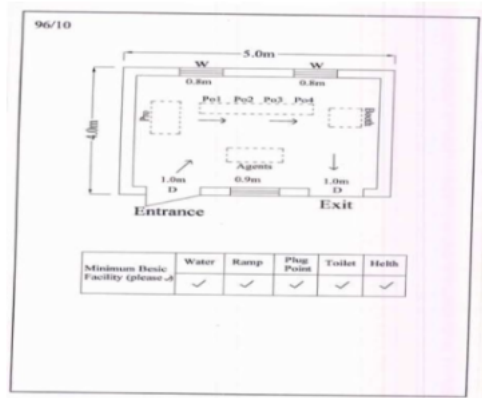

নির্বাচক নিবন্ধন আধিকারিকের স্বাক্ষর

Nazri Naksha

Google Map View

Polling Station Building Front View

Polling Station Front View

Cad View

Key MAP View

1 নাম : আনোয়ারা পিতার নাম: সন্তোষ বাড়ির নং : n0010 বয়স : 81 লিঙ্গ : মহিলা ফটো উপলব্ধ	WB/13/085/078437	2 নাম : আবুল মন্ডল পিতার নাম: কালো মন্ডল বাড়ির নং : n0010 বয়স : 66 লিঙ্গ : পুরুষ ফটো উপলব্ধ	WB/13/085/078330	3 নাম : নুরজাহান বিবি স্বামীর নাম: বিল্লাল শেখ বাড়ির নং : n0098 বয়স : 41 লিঙ্গ : মহিলা ফটো উপলব্ধ	HCL3525854
4 নাম : বিল্লাল শেখ পিতার নাম: মোসলেম শেখ বাড়ির নং : n0098 বয়স : 50 লিঙ্গ : পুরুষ ফটো উপলব্ধ	WB/13/085/078147	5 নাম : ছায়েরা বিবি স্বামীর নাম: আনোয়ার বাড়ির নং : n0098 বয়স : 70 লিঙ্গ : মহিলা ফটো উপলব্ধ	WB/13/085/078269	6 নাম : আলেক্সান্দার বিশ্বাস পিতার নাম: আনোয়ার বিশ্বাস বাড়ির নং : n0098 বয়স : 34 লিঙ্গ : পুরুষ ফটো উপলব্ধ	NRC1004704
7 নাম : আনোয়ার বিশ্বাস পিতার নাম: মোতালেব বিশ্বাস বাড়ির নং : 98 বয়স : 73 লিঙ্গ : পুরুষ ফটো উপলব্ধ	HCL0138487	8 নাম : কোহিনুর স্বামীর নাম: মোসলেম বাড়ির নং : n0098 বয়স : 95 লিঙ্গ : মহিলা ফটো উপলব্ধ	WB/13/085/078268	9 নাম : মবিয়ার মন্ডল পিতার নাম: কালু মন্ডল বাড়ির নং : n0005 বয়স : 42 লিঙ্গ : পুরুষ ফটো উপলব্ধ	HCL2689966
10 নাম : মজিবর মন্ডল পিতার নাম: কালো মন্ডল বাড়ির নং : n0005 বয়স : 56 লিঙ্গ : পুরুষ ফটো উপলব্ধ	NRC2276491	11 নাম : নাজবুল মন্ডল পিতার নাম: মতিয়ার মন্ডল বাড়ির নং : n0005 বয়স : 29 লিঙ্গ : পুরুষ ফটো উপলব্ধ	NRC1492370	12 নাম : মতিয়ার মন্ডল পিতার নাম: কালো মন্ডল বাড়ির নং : n0005 বয়স : 64 লিঙ্গ : পুরুষ ফটো উপলব্ধ	HCL1769512
13 নাম : হোছনা স্বামীর নাম: কালো বাড়ির নং : n0005 বয়স : 82 লিঙ্গ : মহিলা ফটো উপলব্ধ	WB/13/085/078044	14 নাম : মঞ্জুবিবি স্বামীর নাম: আবুল বাড়ির নং : n0010 বয়স : 59 লিঙ্গ : মহিলা ফটো উপলব্ধ	NRC2334175	15 নাম : আসাদুল মন্ডল পিতার নাম: আবুল মন্ডল বাড়ির নং : 10 বয়স : 31 লিঙ্গ : পুরুষ ফটো উপলব্ধ	NRC1247840
16 নাম : সাহিন মন্ডল পিতার নাম: আবুল মন্ডল বাড়ির নং : n0010 বয়স : 32 লিঙ্গ : পুরুষ ফটো উপলব্ধ	NRC1577964	17 নাম : রহিমা খাতুন পিতার নাম: আবুতালেব মন্ডল বাড়ির নং : 10 বয়স : 38 লিঙ্গ : মহিলা ফটো উপলব্ধ	UVU1413665	18 নাম : আকিলা খাতুন পিতার নাম: আবুল মন্ডল বাড়ির নং : এন0010 বয়স : 27 লিঙ্গ : মহিলা ফটো উপলব্ধ	NRC2283000
19 নাম : ছফরাখাতুন বিবি পিতার নাম: গণি মন্ডল বাড়ির নং : n0047 বয়স : 69 লিঙ্গ : মহিলা ফটো উপলব্ধ	HCL0135954	20 নাম : সোরাপ মন্ডল পিতার নাম: অবিজেল মন্ডল বাড়ির নং : n0047 বয়স : 67 লিঙ্গ : পুরুষ ফটো উপলব্ধ	WB/13/085/078468	21 নাম : আরসাদ আলি মন্ডল পিতার নাম: সোরাপ মন্ডল বাড়ির নং : n0047 বয়স : 29 লিঙ্গ : পুরুষ ফটো উপলব্ধ	NRC1492412
22 নাম : আয়ুব আলি মন্ডল পিতার নাম: হাজারী মন্ডল বাড়ির নং : n0047 বয়স : 66 লিঙ্গ : পুরুষ ফটো উপলব্ধ	WB/13/085/078104	23 নাম : আববাচ মন্ডল পিতার নাম: হাজারী মন্ডল বাড়ির নং : n0047 বয়স : 61 লিঙ্গ : পুরুষ ফটো উপলব্ধ	WB/13/085/078211	24 নাম : হাওয়া বিবি স্বামীর নাম: সোরাপ বাড়ির নং : n0047 বয়স : 56 লিঙ্গ : মহিলা ফটো উপলব্ধ	WB/13/085/078335
25 নাম : সাহিমা বিবি স্বামীর নাম: আয়ুব বাড়ির নং : n0047 বয়স : 56 লিঙ্গ : মহিলা ফটো উপলব্ধ	WB/13/085/078451	26 নাম : কাসেম আলি মন্ডল পিতার নাম: ফয়জদ্দিন মন্ডল বাড়ির নং : n0047 বয়স : 51 লিঙ্গ : পুরুষ ফটো উপলব্ধ	WB/13/085/078462	27 নাম : জাহানারা বিবি স্বামীর নাম: কাসেম আলি মন্ডল বাড়ির নং : n0047 বয়স : 43 লিঙ্গ : মহিলা ফটো উপলব্ধ	HCL3783743
28 নাম : জামেনা খাতুন মন্ডল স্বামীর নাম: আক্কাচ মন্ডল বাড়ির নং : n0047 বয়স : 42 লিঙ্গ : মহিলা ফটো উপলব্ধ	HCL2689941	29 নাম : আল্লাব আলি মন্ডল পিতার নাম: আনজুর আলি মন্ডল বাড়ির নং : 47 বয়স : 30 লিঙ্গ : পুরুষ ফটো উপলব্ধ	NRC1361104	30 নাম : শুকুরজান বিবি স্বামীর নাম: জাহাবুল বাড়ির নং : n0028 বয়স : 57 লিঙ্গ : মহিলা ফটো উপলব্ধ	WB/13/085/078267