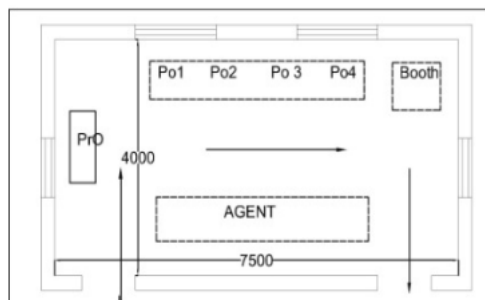

নির্বাচক নিবন্ধন আধিকারিকের স্বাক্ষর

Nazri Naksha

Google Map View

Polling Station Building Front View

Polling Station Front View

Cad View

Key MAP View

1 নাম : মুনমুন সরকার (দাস) স্বামীর নাম: দীনেশ সরকার বাড়ির নং : এন0084 বয়স : 38 লিঙ্গ : মহিলা	HCL3430972 ফটো উপলব্ধ	2 নাম : জগদীশ অধিকারী পিতার নাম: উপেন অধিকারী বাড়ির নং : N0047 বয়স : 66 লিঙ্গ : পুরুষ	WB/13/085/132403 ফটো উপলব্ধ	3 নাম : দিপালী মণ্ডল (মিস্ত্রী) স্বামীর নাম: শুভঙ্কর মণ্ডল বাড়ির নং : n0047 বয়স : 32 লিঙ্গ : মহিলা	NRC1289867 ফটো উপলব্ধ
4 নাম : শুভঙ্কর মন্ডল পিতার নাম: নিমাই মন্ডল বাড়ির নং : n0047 বয়স : 35 লিঙ্গ : পুরুষ	NRC1049923 ফটো উপলব্ধ	5 নাম : তাপসী মন্ডল স্বামীর নাম: নিমাই মন্ডল বাড়ির নং : n0047 বয়স : 53 লিঙ্গ : মহিলা	WB/13/085/147447 ফটো উপলব্ধ	6 নাম : বিনয় অধিকারী পিতার নাম: বিশ্বনাথ অধিকারী বাড়ির নং : n0110 বয়স : 46 লিঙ্গ : পুরুষ	GQL2796829 ফটো উপলব্ধ
7 নাম : বাসনা অধিকারী স্বামীর নাম: বিশ্বনাথ অধিকারী বাড়ির নং : n0109 বয়স : 66 লিঙ্গ : মহিলা	WB/12/083/333198 ফটো উপলব্ধ	8 নাম : নিমাই মন্ডল পিতার নাম: ক্ষিতীশ মন্ডল বাড়ির নং : n0047 বয়স : 59 লিঙ্গ : পুরুষ	NRC1883776 ফটো উপলব্ধ	9 নাম : মেনকা মন্ডল পিতার নাম: ক্ষিতীশ মন্ডল বাড়ির নং : n0047 বয়স : 61 লিঙ্গ : মহিলা	NRC1883743 ফটো উপলব্ধ
10 নাম : সুচিত্রা অধিকারী স্বামীর নাম: জগদীশ অধিকারী বাড়ির নং : n0047 বয়স : 56 লিঙ্গ : মহিলা	HCL2721157 ফটো উপলব্ধ	11 নাম : সোমা কর্মকার স্বামীর নাম: গনেশ কর্মকার বাড়ির নং : 0175 বয়স : 35 লিঙ্গ : মহিলা	NRC1153162 ফটো উপলব্ধ	12 নাম : সবিতা কর্মকার স্বামীর নাম: বিশ্বনাথ কর্মকার বাড়ির নং : 175 বয়স : 46 লিঙ্গ : মহিলা	HCL1916535 ফটো উপলব্ধ
13 নাম : তপন কর্মকার পিতার নাম: অনিল কর্মকার বাড়ির নং : n0057 বয়স : 41 লিঙ্গ : পুরুষ	HCL3426848 ফটো উপলব্ধ	14 নাম : গনেশ কর্মকার পিতার নাম: অনিল কর্মকার বাড়ির নং : 175 বয়স : 44 লিঙ্গ : পুরুষ	HCL3542347 ফটো উপলব্ধ	15 নাম : গৌরী কর্মকার স্বামীর নাম: সাধন কর্মকার বাড়ির নং : n0057 বয়স : 56 লিঙ্গ : মহিলা	WB/13/085/147147 ফটো উপলব্ধ
16 নাম : সাধন কর্মকার পিতার নাম: বনবিহারী কর্মকার বাড়ির নং : 175 বয়স : 66 লিঙ্গ : পুরুষ	HCL0231779 ফটো উপলব্ধ	17 নাম : কার্তিক কর্মকার পিতার নাম: মানিক কর্মকার বাড়ির নং : n0057 বয়স : 44 লিঙ্গ : পুরুষ	HCL2722346 ফটো উপলব্ধ	18 নাম : শৈলবালা কর্মকার স্বামীর নাম: মানিক কর্মকার বাড়ির নং : 175 বয়স : 81 লিঙ্গ : মহিলা	HCL1916543 ফটো উপলব্ধ
19 নাম : সুমনা কর্মকার পিতার নাম: বিশ্বনাথ কর্মকার বাড়ির নং : n0169 বয়স : 26 লিঙ্গ : মহিলা	NRC1810290 ফটো উপলব্ধ	20 নাম : বিশ্বনাথ কর্মকার পিতার নাম: মানিক কর্মকার বাড়ির নং : 175 বয়স : 69 লিঙ্গ : পুরুষ	HCL1916527 ফটো উপলব্ধ	21 নাম : স্বাতী কর্মকার পিতার নাম: সাধন কর্মকার বাড়ির নং : 0057 বয়স : 32 লিঙ্গ : মহিলা	NRC1411776 ফটো উপলব্ধ
22 নাম : প্রতীমা কাবাসী স্বামীর নাম: জয়দেব কাবাসী বাড়ির নং : n0063 বয়স : 55 লিঙ্গ : মহিলা	NRC2157998 ফটো উপলব্ধ	23 নাম : সাগর কাবাসী পিতার নাম: সুদেব কাবাসী বাড়ির নং : এন0063 বয়স : 22 লিঙ্গ : পুরুষ	NRC2138667 ফটো উপলব্ধ	24 নাম : সন্তু কাবাসী পিতার নাম: সুরজিত কাবাসী বাড়ির নং : এন0063 বয়স : 23 লিঙ্গ : পুরুষ	NRC2189132 ফটো উপলব্ধ
25 নাম : অজয় কাবাসী পিতার নাম: জয়দেব কাবাসী বাড়ির নং : n0063 বয়স : 28 লিঙ্গ : পুরুষ	NRC1623875 ফটো উপলব্ধ	26 নাম : রমা কাবাসী স্বামীর নাম: ভোলা কাবাসী বাড়ির নং : n0063 বয়স : 39 লিঙ্গ : মহিলা	HCL3542594 ফটো উপলব্ধ	27 নাম : সুরজিত কাবাসী পিতার নাম: সুভাষ কাবাসী বাড়ির নং : n0063 বয়স : 46 লিঙ্গ : পুরুষ	HCL2720738 ফটো উপলব্ধ
28 নাম : আরতী কাবাসী স্বামীর নাম: সুদেব কাবাসী বাড়ির নং : n0063 বয়স : 50 লিঙ্গ : মহিলা	HCL1917848 ফটো উপলব্ধ	29 নাম : সুদেব কাবাসী পিতার নাম: সুভাষ কাবাসী বাড়ির নং : n0063 বয়স : 56 লিঙ্গ : পুরুষ	HCL1919562 ফটো উপলব্ধ	30 নাম : তন্ময় কাবাসী পিতার নাম: বিশ্বনাথ কাবাসী বাড়ির নং : n0063 বয়স : 35 লিঙ্গ : পুরুষ	NRC0860585 ফটো উপলব্ধ