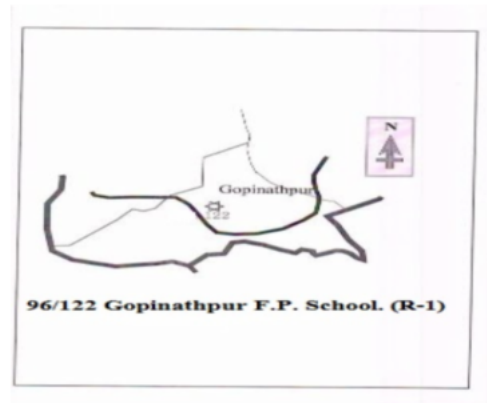

নির্বাচক নিবন্ধন আধিকারিকের স্বাক্ষর

Nazri Naksha

Google Map View

Polling Station Building Front View

Polling Station Front View

Cad View

Key MAP View

1 নাম : মহিষা বিবি স্বামীর নাম : এলাহিবক্স মন্ডল বাড়ির নং : n0161 বয়স : 67 লিঙ্গ : মহিলা	NRC1291327 ফটো উপলব্ধ	2 নাম : রোশেনারা বিবি স্বামীর নাম : বাবুরাণী মন্ডল বাড়ির নং : n0124 বয়স : 42 লিঙ্গ : মহিলা	HCL1917301 ফটো উপলব্ধ	3 নাম : লুৎফুল্লাহ স্বামীর নাম : রহিমবক্স মন্ডল বাড়ির নং : n0173 বয়স : 81 লিঙ্গ : মহিলা	WB/13/085/153190 ফটো উপলব্ধ
4 নাম : রোশনারা স্বামীর নাম : খলিলুর মন্ডল বাড়ির নং : n0186 বয়স : 61 লিঙ্গ : মহিলা	WB/13/085/153448 ফটো উপলব্ধ	5 নাম : রোকিয়া স্বামীর নাম : মাল্লান মন্ডল বাড়ির নং : n0199 বয়স : 56 লিঙ্গ : মহিলা	WB/13/085/153327 ফটো উপলব্ধ	6 নাম : রাবেয়া স্বামীর নাম : করিমবক্স মন্ডল বাড়ির নং : n0169 বয়স : 76 লিঙ্গ : মহিলা	HCL1918176 ফটো উপলব্ধ
7 নাম : সুকুরজান স্বামীর নাম : মোসারেফ মন্ডল বাড়ির নং : n0164 বয়স : 64 লিঙ্গ : মহিলা	WB/13/085/153445 ফটো উপলব্ধ	8 নাম : সায়রাবানু পিতার নাম : দাউদবক্স মন্ডল বাড়ির নং : n0140 বয়স : 56 লিঙ্গ : মহিলা	HCL1916923 ফটো উপলব্ধ	9 নাম : আলেয়া বিবি স্বামীর নাম : জমির হোসেন মন্ডল বাড়ির নং : n0149 বয়স : 66 লিঙ্গ : মহিলা	WB/13/085/192340 ফটো উপলব্ধ
10 নাম : হামিদা স্বামীর নাম : হাফেজ মন্ডল বাড়ির নং : n0217 বয়স : 76 লিঙ্গ : মহিলা	WB/13/085/153523 ফটো উপলব্ধ	11 নাম : সব্বদা স্বামীর নাম : মোশারফ মন্ডল বাড়ির নং : n0226 বয়স : 53 লিঙ্গ : মহিলা	WB/13/085/153296 ফটো উপলব্ধ	12 নাম : হানুফা স্বামীর নাম : মোজাম্মেল মন্ডল বাড়ির নং : n0231 বয়স : 55 লিঙ্গ : মহিলা	HCL1917277 ফটো উপলব্ধ
13 নাম : মনোয়ারা স্বামীর নাম : এলাহিবক্স মন্ডল বাড়ির নং : n0233 বয়স : 56 লিঙ্গ : মহিলা	HCL1917285 ফটো উপলব্ধ	14 নাম : করিশা খাতুন পিতার নাম : আবুল কালাম বাড়ির নং : N00245 বয়স : 27 লিঙ্গ : মহিলা	REO2031706 ফটো উপলব্ধ	15 নাম : বার্না খাতুন স্বামীর নাম : সামাদ মন্ডল বাড়ির নং : গোপীনাথপুর বয়স : 36 লিঙ্গ : মহিলা	NRC0861625 ফটো উপলব্ধ
16 নাম : রেশমা (খাতুন) মন্ডল স্বামীর নাম : আসিক হোসেন মন্ডল বাড়ির নং : n0259 বয়স : 30 লিঙ্গ : মহিলা	NRC1412857 ফটো উপলব্ধ	17 নাম : চায়না আইচ স্বামীর নাম : দীপংকর আইচ বাড়ির নং : 124 বয়স : 36 লিঙ্গ : মহিলা	NRC2136760 ফটো উপলব্ধ	18 নাম : সুবল আইচ পিতার নাম : বৈদ্যনাথ আইচ বাড়ির নং : 124 বয়স : 70 লিঙ্গ : পুরুষ	NRC2189629 ফটো উপলব্ধ
19 নাম : দীপংকর আইচ পিতার নাম : সুবল আইচ বাড়ির নং : 124 বয়স : 42 লিঙ্গ : পুরুষ	NRC2140028 ফটো উপলব্ধ	20 নাম : বেবি মিস্ত্রি ওরাং স্বামীর নাম : বিপুল ওরাং বাড়ির নং : 124 বয়স : 29 লিঙ্গ : মহিলা	NRC2231942 ফটো উপলব্ধ	21 নাম : আদরী ওরাং(মিস্ত্রী) স্বামীর নাম : পরিমল ওরাং বাড়ির নং : 0626 বয়স : 39 লিঙ্গ : মহিলা	NRC1583681 ফটো উপলব্ধ
22 নাম : বিপাশা দেবনাথ সরকার স্বামীর নাম : অতীক দেবনাথ বাড়ির নং : এন0026 বয়স : 24 লিঙ্গ : মহিলা	NRC2049898 ফটো উপলব্ধ	23 নাম : লোকনাথ দাস পিতার নাম : শান্তিরঞ্জন দাস বাড়ির নং : n0026 বয়স : 31 লিঙ্গ : পুরুষ	NRC1624584 ফটো উপলব্ধ	24 নাম : পূজা ওরাং পিতার নাম : পরিমল ওরাং বাড়ির নং : 124 বয়স : 22 লিঙ্গ : মহিলা	NRC2189538 ফটো উপলব্ধ
25 নাম : বিজয় ওরাং পিতার নাম : খোকণ ওরাং বাড়ির নং : এন0022 বয়স : 25 লিঙ্গ : পুরুষ	NRC1840545 ফটো উপলব্ধ	26 নাম : বার্না (সর্দার) ওরাং স্বামীর নাম : কৃষ্ণ ওরাং বাড়ির নং : n0053 বয়স : 29 লিঙ্গ : মহিলা	NRC1624873 ফটো উপলব্ধ	27 নাম : বাসন্তী ওরাং সর্দার স্বামীর নাম : নিতাই ওরাং বাড়ির নং : 0041 বয়স : 32 লিঙ্গ : মহিলা	NRC1412782 ফটো উপলব্ধ
28 নাম : খোকন ওরং পিতার নাম : রাম ওরং বাড়ির নং : n0022 বয়স : 56 লিঙ্গ : পুরুষ	WB/13/085/153706 ফটো উপলব্ধ	29 নাম : ভগবতী ওরং স্বামীর নাম : সুখচাঁদ ওরং বাড়ির নং : n0038 বয়স : 61 লিঙ্গ : মহিলা	WB/13/085/153869 ফটো উপলব্ধ	30 নাম : সুখচাঁদ ওরং পিতার নাম : শ্যাম ওরং বাড়ির নং : n0038 বয়স : 66 লিঙ্গ : পুরুষ	WB/13/085/153790 ফটো উপলব্ধ