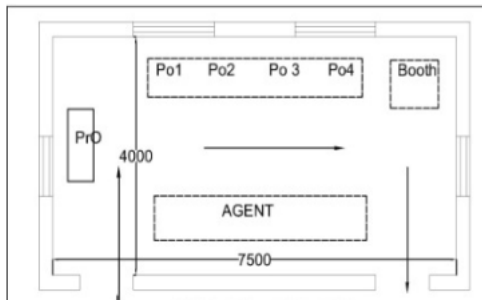

নির্বাচক নিবন্ধন আধিকারিকের স্বাক্ষর

Nazri Naksha

Google Map View

Polling Station Building Front View

Polling Station Front View

Cad View

Key MAP View

1 নাম : মহিষা বিবি স্বামীর নাম : এলাহিবক্স মন্ডল বাড়ির নং : n0161 বয়স : 67 লিঙ্গ : মহিলা	NRC1291327 ফটো উপলব্ধ	2 নাম : রোশেনারা বিবি স্বামীর নাম : বাবুরাণী মন্ডল বাড়ির নং : n0124 বয়স : 42 লিঙ্গ : মহিলা	HCL1917301 ফটো উপলব্ধ	3 নাম : লুৎফুল্লাহ স্বামীর নাম : রহিমবক্স মন্ডল বাড়ির নং : n0173 বয়স : 81 লিঙ্গ : মহিলা	WB/13/085/153190 ফটো উপলব্ধ
4 নাম : রোশনারা স্বামীর নাম : খলিলুর মন্ডল বাড়ির নং : n0186 বয়স : 61 লিঙ্গ : মহিলা	WB/13/085/153448 ফটো উপলব্ধ	5 নাম : রোকিয়া স্বামীর নাম : মাল্লান মন্ডল বাড়ির নং : n0199 বয়স : 56 লিঙ্গ : মহিলা	WB/13/085/153327 ফটো উপলব্ধ	6 নাম : রাবেয়া স্বামীর নাম : করিমবক্স মন্ডল বাড়ির নং : n0169 বয়স : 76 লিঙ্গ : মহিলা	HCL1918176 ফটো উপলব্ধ
7 নাম : সুকুরজান স্বামীর নাম : মোসারেফ মন্ডল বাড়ির নং : n0164 বয়স : 64 লিঙ্গ : মহিলা	WB/13/085/153445 ফটো উপলব্ধ	8 নাম : সায়রাবানু পিতার নাম : দাউদবক্স মন্ডল বাড়ির নং : n0140 বয়স : 56 লিঙ্গ : মহিলা	HCL1916923 ফটো উপলব্ধ	9 নাম : আলেয়া বিবি স্বামীর নাম : জমির হোসেন মন্ডল বাড়ির নং : n0149 বয়স : 66 লিঙ্গ : মহিলা	WB/13/085/192340 ফটো উপলব্ধ
10 নাম : হামিদা স্বামীর নাম : হাফেজ মন্ডল বাড়ির নং : n0217 বয়স : 76 লিঙ্গ : মহিলা	WB/13/085/153523 ফটো উপলব্ধ	11 নাম : সব্বদা স্বামীর নাম : মোশারফ মন্ডল বাড়ির নং : n0226 বয়স : 53 লিঙ্গ : মহিলা	WB/13/085/153296 ফটো উপলব্ধ	12 নাম : হানুফা স্বামীর নাম : মোজাম্মেল মন্ডল বাড়ির নং : n0231 বয়স : 55 লিঙ্গ : মহিলা	HCL1917277 ফটো উপলব্ধ
13 নাম : মনোয়ারা স্বামীর নাম : এলাহিবক্স মন্ডল বাড়ির নং : n0233 বয়স : 56 লিঙ্গ : মহিলা	HCL1917285 ফটো উপলব্ধ	14 নাম : করিশা খাতুন পিতার নাম : আবুল কালাম বাড়ির নং : N00245 বয়স : 27 লিঙ্গ : মহিলা	REO2031706 ফটো উপলব্ধ	15 নাম : বার্না খাতুন স্বামীর নাম : সামাদ মন্ডল বাড়ির নং : গোপীনাথপুর বয়স : 36 লিঙ্গ : মহিলা	NRC0861625 ফটো উপলব্ধ
16 নাম : রেশমা (খাতুন) মন্ডল স্বামীর নাম : আসিক হোসেন মন্ডল বাড়ির নং : n0259 বয়স : 30 লিঙ্গ : মহিলা	NRC1412857 ফটো উপলব্ধ	17 নাম : চায়না আইচ স্বামীর নাম : দীপংকর আইচ বাড়ির নং : 124 বয়স : 36 লিঙ্গ : মহিলা	NRC2136760 ফটো উপলব্ধ	18 নাম : সুবল আইচ পিতার নাম : বৈদ্যনাথ আইচ বাড়ির নং : 124 বয়স : 70 লিঙ্গ : পুরুষ	NRC2189629 ফটো উপলব্ধ
19 নাম : দীপংকর আইচ পিতার নাম : সুবল আইচ বাড়ির নং : 124 বয়স : 42 লিঙ্গ : পুরুষ	NRC2140028 ফটো উপলব্ধ	20 নাম : বেবি মিস্ত্রি ওরাং স্বামীর নাম : বিপুল ওরাং বাড়ির নং : 124 বয়স : 29 লিঙ্গ : মহিলা	NRC2231942 ফটো উপলব্ধ	21 নাম : আদরী ওরাং(মিস্ত্রী) স্বামীর নাম : পরিমল ওরাং বাড়ির নং : 0626 বয়স : 39 লিঙ্গ : মহিলা	NRC1583681 ফটো উপলব্ধ
22 নাম : বিপাশা দেবনাথ সরকার স্বামীর নাম : অতীক দেবনাথ বাড়ির নং : এন0026 বয়স : 24 লিঙ্গ : মহিলা	NRC2049898 ফটো উপলব্ধ	23 নাম : লোকনাথ দাস পিতার নাম : শান্তিরঞ্জন দাস বাড়ির নং : n0026 বয়স : 31 লিঙ্গ : পুরুষ	NRC1624584 ফটো উপলব্ধ	24 নাম : পূজা ওরাং পিতার নাম : পরিমল ওরাং বাড়ির নং : 124 বয়স : 22 লিঙ্গ : মহিলা	NRC2189538 ফটো উপলব্ধ
25 নাম : বিজয় ওরাং পিতার নাম : খোকণ ওরাং বাড়ির নং : এন0022 বয়স : 25 লিঙ্গ : পুরুষ	NRC1840545 ফটো উপলব্ধ	26 নাম : বার্না (সর্দার) ওরাং স্বামীর নাম : কৃষ্ণ ওরাং বাড়ির নং : n0053 বয়স : 29 লিঙ্গ : মহিলা	NRC1624873 ফটো উপলব্ধ	27 নাম : বাসন্তী ওরাং সর্দার স্বামীর নাম : নিতাই ওরাং বাড়ির নং : 0041 বয়স : 32 লিঙ্গ : মহিলা	NRC1412782 ফটো উপলব্ধ
28 নাম : খোকন ওরং পিতার নাম : রাম ওরং বাড়ির নং : n0022 বয়স : 56 লিঙ্গ : পুরুষ	WB/13/085/153706 ফটো উপলব্ধ	29 নাম : ভগবতী ওরং স্বামীর নাম : সুখচাঁদ ওরং বাড়ির নং : n0038 বয়স : 61 লিঙ্গ : মহিলা	WB/13/085/153869 ফটো উপলব্ধ	30 নাম : সুখচাঁদ ওরং পিতার নাম : শ্যাম ওরং বাড়ির নং : n0038 বয়স : 66 লিঙ্গ : পুরুষ	WB/13/085/153790 ফটো উপলব্ধ