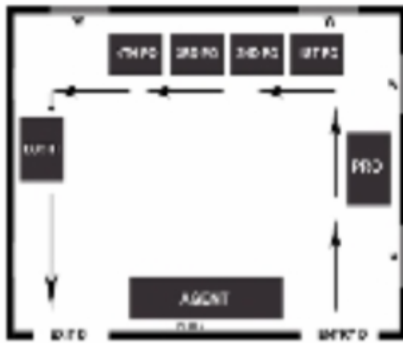

নির্বাচক নিবন্ধন আধিকারিকের স্বাক্ষর

Nazri Naksha

Google Map View

Polling Station Building Front View

Polling Station Front View

Cad View

Key MAP View

1 নাম : মানিক অধিকারী পিতার নাম: গোপাল অধিকারী বাড়ির নং : n0172 বয়স : 66 লিঙ্গ : পুরুষ	WB/13/086/264203	2 নাম : পারুল অধিকারী স্বামীর নাম: মানিক অধিকারী বাড়ির নং : n0172 বয়স : 58 লিঙ্গ : মহিলা	WB/13/086/264198	3 নাম : নিত্যানন্দ অধিকারী পিতার নাম: গোপাল অধিকারী বাড়ির নং : 174 বয়স : 44 লিঙ্গ : পুরুষ	DKJ3568599
4 নাম : রূপসী অধিকারী স্বামীর নাম: চিত্তরঞ্জন অধিকারী বাড়ির নং : n0172 বয়স : 37 লিঙ্গ : মহিলা	NRC1531664	5 নাম : চিত্তরঞ্জন অধিকারী পিতার নাম: গোপাল অধিকারী বাড়ির নং : n0172 বয়স : 57 লিঙ্গ : পুরুষ	DKJ0499301	6 নাম : চন্দন অধিকারী পিতার নাম: গোপাল অধিকারী বাড়ির নং : n0172 বয়স : 54 লিঙ্গ : পুরুষ	NRC2318251
7 নাম : প্রসেনজিৎ অধিকারী পিতার নাম: মানিক অধিকারী বাড়ির নং : 174 বয়স : 40 লিঙ্গ : পুরুষ	DKJ3491305	8 নাম : সঞ্জীব অধিকারী পিতার নাম: শ্রীবাস অধিকারী বাড়ির নং : 0175 বয়স : 31 লিঙ্গ : পুরুষ	NRC1298959	9 নাম : তুলসী অধিকারী স্বামীর নাম: শ্রীবাস অধিকারী বাড়ির নং : 0175 বয়স : 51 লিঙ্গ : মহিলা	DKJ0499327
10 নাম : সরস্বতী অধিকারী স্বামীর নাম: চন্দন অধিকারী বাড়ির নং : n0172 বয়স : 45 লিঙ্গ : মহিলা	DKJ1903848	11 নাম : কনিকা পালিত পিতার নাম: গৌর পালিত বাড়ির নং : n0172 বয়স : 44 লিঙ্গ : মহিলা	NRC1631217	12 নাম : মধুমিতা অধিকারী (মিস্ত্রী) স্বামীর নাম: নিত্যানন্দ অধিকারী বাড়ির নং : n0172 বয়স : 27 লিঙ্গ : মহিলা	NRC1800713
13 নাম : রাজা বাবু দাস মায়ের নাম: কনিকা পালিত বাড়ির নং : এন0172 বয়স : 23 লিঙ্গ : পুরুষ	NRC2297166	14 নাম : স্বপ্না অধিকারী স্বামীর নাম: প্রসেনজিৎ অধিকারী বাড়ির নং : n0301 বয়স : 30 লিঙ্গ : মহিলা	REO1810860	15 নাম : তনুজীৎ অধিকারী পিতার নাম: চন্দন অধিকারী বাড়ির নং : 00 বয়স : 25 লিঙ্গ : পুরুষ	NRC1830686
16 নাম : তনয় অধিকারী পিতার নাম: শ্রীবাস অধিকারী বাড়ির নং : 0175 বয়স : 28 লিঙ্গ : পুরুষ	NRC1631134	17 নাম : সাধনা কপাট স্বামীর নাম: সাধন কপাট বাড়ির নং : N0155 বয়স : 58 লিঙ্গ : মহিলা	WB/13/086/264081	18 নাম : মৌমিতা বিশ্বাস কপাট স্বামীর নাম: তুষার কপাট বাড়ির নং : n0121 বয়স : 31 লিঙ্গ : মহিলা	NRC1427418
19 নাম : দেবস্মিতা কপাট পিতার নাম: নিতাই কপাট বাড়ির নং : 0121 বয়স : 22 লিঙ্গ : মহিলা	NRC2111268	20 নাম : অত্রদীপ কপাট পিতার নাম: হরিগোপাল কপাট বাড়ির নং : এন0132 বয়স : 23 লিঙ্গ : পুরুষ	NRC2006658	21 নাম : বিক্রম কপাট পিতার নাম: সুশান্ত কপাট বাড়ির নং : n0291 বয়স : 27 লিঙ্গ : পুরুষ	NRC1736289
22 নাম : সুস্মিতা কপাট মায়ের নাম: শিখা কপাট বাড়ির নং : 0120 বয়স : 26 লিঙ্গ : মহিলা	NRC1800556	23 নাম : শেফালী দাস স্বামীর নাম: সাধন দাস বাড়ির নং : N0126 বয়স : 38 লিঙ্গ : মহিলা	WKM1157650	24 নাম : সৌভিক কপাট পিতার নাম: বিশ্বজিৎ কপাট বাড়ির নং : কাটাখালি বয়স : 21 লিঙ্গ : পুরুষ	NRC2245256
25 নাম : পূরবী কপাট পিতার নাম: নিমাই কপাট বাড়ির নং : 0123 বয়স : 22 লিঙ্গ : মহিলা	NRC2202042	26 নাম : সুস্মিতা কপাট স্বামীর নাম: শোভন কপাট বাড়ির নং : n0155 বয়স : 31 লিঙ্গ : মহিলা	NRC1631118	27 নাম : শুভদীপ কপাট পিতার নাম: ননীগোপাল কপাট বাড়ির নং : n0263 বয়স : 27 লিঙ্গ : পুরুষ	NRC1736008
28 নাম : বেলা কপাট স্বামীর নাম: সুশান্ত কপাট বাড়ির নং : n0150 বয়স : 47 লিঙ্গ : মহিলা	DKJ1677921	29 নাম : সুশান্ত কপাট পিতার নাম: দুর্গাপদ কপাট বাড়ির নং : n0150 বয়স : 53 লিঙ্গ : পুরুষ	NRC2344232	30 নাম : চাঁপা কপাট স্বামীর নাম: দুর্গাপদ কপাট বাড়ির নং : n0150 বয়স : 73 লিঙ্গ : মহিলা	WB/13/086/264494