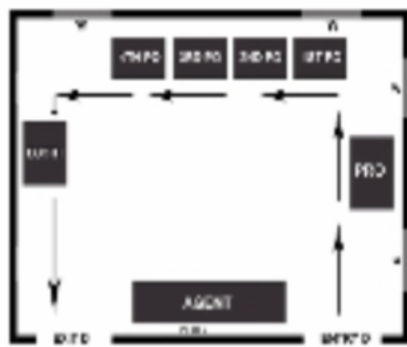

নির্বাচক নিবন্ধন আধিকারিকের স্বাক্ষর

Nazri Naksha

Google Map View

Polling Station Building Front View

Polling Station Front View

Cad View

Key MAP View

1 নাম : কনিকা গাইন স্বামীর নাম: তাপস গাইন বাড়ির নং : n0024 বয়স : 42 লিঙ্গ : মহিলা	DKJ3235991 ফটো উপলব্ধ	2 নাম : গনেশ গাইন পিতার নাম: ভৈরব গাইন বাড়ির নং : n0030 বয়স : 41 লিঙ্গ : পুরুষ	NRC1532423 ফটো উপলব্ধ	3 নাম : বিশ্বনাথ গাইন পিতার নাম: দুর্গাপদ গাইন বাড়ির নং : না বয়স : 56 লিঙ্গ : পুরুষ	WB/13/086/333529 ফটো উপলব্ধ
4 নাম : পার্বতী গাইন স্বামীর নাম: বিশ্বনাথ গাইন বাড়ির নং : এন006 বয়স : 42 লিঙ্গ : মহিলা	DWH2677565 ফটো উপলব্ধ	5 নাম : শুভেন্দু গাইন পিতার নাম: তাপস গাইন বাড়ির নং : না বয়স : 24 লিঙ্গ : পুরুষ	NRC1923127 ফটো উপলব্ধ	6 নাম : টুম্পা গাইন স্বামীর নাম: গণেশ গাইন বাড়ির নং : এন0030 বয়স : 33 লিঙ্গ : মহিলা	NRC1137124 ফটো উপলব্ধ
7 নাম : তাপস গাইন পিতার নাম: ভৈরব গাইন বাড়ির নং : n0030 বয়স : 46 লিঙ্গ : পুরুষ	DCX1563584 ফটো উপলব্ধ	8 নাম : আব্দুল্লা গাজী পিতার নাম: কাসেম আলি গাজী বাড়ির নং : n0165 বয়স : 43 লিঙ্গ : পুরুষ	DKJ2632818 ফটো উপলব্ধ	9 নাম : সুভ গায়ন পিতার নাম: বিশ্বনাথ গায়ন বাড়ির নং : না বয়স : 24 লিঙ্গ : পুরুষ	NRC1923184 ফটো উপলব্ধ
10 নাম : গোপাল গায়ন পিতার নাম: পরিমল গায়ন বাড়ির নং : না বয়স : 25 লিঙ্গ : পুরুষ	NRC1923135 ফটো উপলব্ধ	11 নাম : সুভাষ ঘোষ পিতার নাম: নিরোদ ঘোষ বাড়ির নং : n0045 বয়স : 58 লিঙ্গ : পুরুষ	NRC0998765 ফটো উপলব্ধ	12 নাম : অনিতা ঘোষ স্বামীর নাম: সুভাষ ঘোষ বাড়ির নং : n0044 বয়স : 51 লিঙ্গ : মহিলা	NRC0998773 ফটো উপলব্ধ
13 নাম : সুমন ঘোষ পিতার নাম: সুভাষ ঘোষ বাড়ির নং : n0045 বয়স : 31 লিঙ্গ : পুরুষ	NRC1299619 ফটো উপলব্ধ	14 নাম : সুজয় ঘোষ পিতার নাম: সুভাষ ঘোষ বাড়ির নং : n0045 বয়স : 30 লিঙ্গ : পুরুষ	NRC1532365 ফটো উপলব্ধ	15 নাম : অশোক ঘোষ পিতার নাম: নিরোদ ঘোষ বাড়ির নং : n0160 বয়স : 71 লিঙ্গ : পুরুষ	WB/13/086/330009 ফটো উপলব্ধ
16 নাম : কাননবালা ঘোষ স্বামীর নাম: অসীমচন্দ্র ঘোষ বাড়ির নং : n0001 বয়স : 58 লিঙ্গ : মহিলা	WB/13/086/333621 ফটো উপলব্ধ	17 নাম : মমতা ঘোষ স্বামীর নাম: সুকুমার ঘোষ বাড়ির নং : n0005 বয়স : 69 লিঙ্গ : মহিলা	WB/13/086/333484 ফটো উপলব্ধ	18 নাম : মনজুরানী ঘোষ স্বামীর নাম: মনোরনজন ঘোষ বাড়ির নং : n0009 বয়স : 67 লিঙ্গ : মহিলা	WB/13/086/333707 ফটো উপলব্ধ
19 নাম : কনিকা ঘোষ স্বামীর নাম: কিশোর ঘোষ বাড়ির নং : n0009 বয়স : 44 লিঙ্গ : মহিলা	DKJ2632735 ফটো উপলব্ধ	20 নাম : অমিত ঘোষ মায়ের নাম: মঞ্জুরাণী ঘোষ বাড়ির নং : n0009 বয়স : 42 লিঙ্গ : পুরুষ	DKJ2830495 ফটো উপলব্ধ	21 নাম : গোপাল ঘোষ পিতার নাম: অনিল ঘোষ বাড়ির নং : n0013 বয়স : 53 লিঙ্গ : পুরুষ	WB/13/086/333765 ফটো উপলব্ধ
22 নাম : অর্চনা ঘোষ স্বামীর নাম: শিবশঙ্কর ঘোষ বাড়ির নং : 15 বয়স : 41 লিঙ্গ : মহিলা	NRC1160902 ফটো উপলব্ধ	23 নাম : মীরা ঘোষ স্বামীর নাম: নিতাইচন্দ্র ঘোষ বাড়ির নং : n0021 বয়স : 66 লিঙ্গ : মহিলা	WB/13/086/333571 ফটো উপলব্ধ	24 নাম : দেবাশিষ ঘোষ পিতার নাম: অরুণ কান্তি ঘোষ বাড়ির নং : n0021 বয়স : 37 লিঙ্গ : পুরুষ	DKJ3497187 ফটো উপলব্ধ
25 নাম : বিশ্বজীত ঘোষ পিতার নাম: জীতেন্দ্রনাথ ঘোষ বাড়ির নং : n0021 বয়স : 61 লিঙ্গ : পুরুষ	WB/13/086/333286 ফটো উপলব্ধ	26 নাম : যমুনা ঘোষ স্বামীর নাম: অরুণ ঘোষ বাড়ির নং : n0021 বয়স : 57 লিঙ্গ : মহিলা	WB/13/086/333560 ফটো উপলব্ধ	27 নাম : আশীষ ঘোষ পিতার নাম: অরুণ ঘোষ বাড়ির নং : n0021 বয়স : 29 লিঙ্গ : পুরুষ	NRC1532357 ফটো উপলব্ধ
28 নাম : বীনা ঘোষ (সুর) স্বামীর নাম: রনজীত ঘোষ বাড়ির নং : n0021 বয়স : 52 লিঙ্গ : মহিলা	DKJ1690064 ফটো উপলব্ধ	29 নাম : অমিত ঘোষ পিতার নাম: নিতাই চন্দ্র ঘোষ বাড়ির নং : n0021 বয়স : 44 লিঙ্গ : পুরুষ	DKJ1690049 ফটো উপলব্ধ	30 নাম : মিতা সিংহ স্বামীর নাম: অজয় সিংহ বাড়ির নং : n0021 বয়স : 33 লিঙ্গ : মহিলা	NRC1631944 ফটো উপলব্ধ