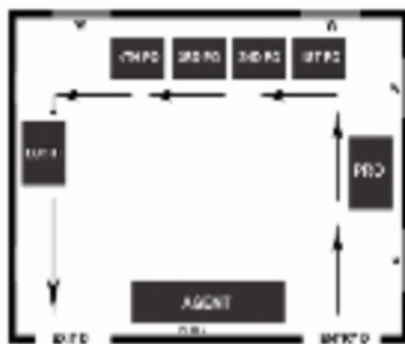

নির্বাচক নিবন্ধন আধিকারিকের স্বাক্ষর

Nazri Naksha

Google Map View

Polling Station Building Front View

Polling Station Front View

Cad View

Key MAP View

1 নাম : টুনিবালা আচ্য স্বামীর নাম: মুকুন্দ আচ্য বাড়ির নং : এন0040 বয়স : 75 লিঙ্গ : মহিলা	NRC2272078 ফটো উপলব্ধ	2 নাম : সুজিৎ আচ্য পিতার নাম: হরিচাঁদ আচ্য বাড়ির নং : n0041 বয়স : 46 লিঙ্গ : পুরুষ	DKJ2123503 ফটো উপলব্ধ	3 নাম : শিল্পী আচ্য স্বামীর নাম: সুফল কুমার আচ্য বাড়ির নং : n0259 বয়স : 39 লিঙ্গ : মহিলা	NRC0998690 ফটো উপলব্ধ
4 নাম : চন্দ্রা আচ্য স্বামীর নাম: মুকুন্দ আচ্য বাড়ির নং : n0039 বয়স : 53 লিঙ্গ : মহিলা	WB/13/086/333572 ফটো উপলব্ধ	5 নাম : সুফল কুমার আচ্য পিতার নাম: মুকুন্দ আচ্য বাড়ির নং : এন0040 বয়স : 51 লিঙ্গ : পুরুষ	NRC2272060 ফটো উপলব্ধ	6 নাম : রিঙ্কু সরকার স্বামীর নাম: সুশান্ত সরকার বাড়ির নং : কিউ বয়স : 34 লিঙ্গ : মহিলা	NRC1134592 ফটো উপলব্ধ
7 নাম : সুকুমার আচ্য পিতার নাম: মুকুন্দ আচ্য বাড়ির নং : n0039 বয়স : 55 লিঙ্গ : পুরুষ	NRC2241909 ফটো উপলব্ধ	8 নাম : সৌভিক আচ্য পিতার নাম: সুকুমার আচ্য বাড়ির নং : না বয়স : 24 লিঙ্গ : পুরুষ	NRC1923705 ফটো উপলব্ধ	9 নাম : অনীতা আচ্য স্বামীর নাম: হরিচাঁদ আচ্য বাড়ির নং : কিউ বয়স : 63 লিঙ্গ : মহিলা	NRC1924059 ফটো উপলব্ধ
10 নাম : হরিচাঁদ আচ্য পিতার নাম: লালিতমোহন আচ্য বাড়ির নং : n0041 বয়স : 73 লিঙ্গ : পুরুষ	NRC1924075 ফটো উপলব্ধ	11 নাম : সরস্বতী কর্মকার মন্ডল স্বামীর নাম: মঙ্গল চন্দ্র মন্ডল বাড়ির নং : 147পাট বয়স : 33 লিঙ্গ : মহিলা	NNR1409689 ফটো উপলব্ধ	12 নাম : কবিতা গায়ন স্বামীর নাম: লক্ষ্মী কান্তা গায়ন বাড়ির নং : N0085 বয়স : 40 লিঙ্গ : মহিলা	NRC1923572 ফটো উপলব্ধ
13 নাম : শ্যামলী গাইন স্বামীর নাম: রাধাগোবিন্দ গাইন বাড়ির নং : n0085 বয়স : 34 লিঙ্গ : মহিলা	NRC0931592 ফটো উপলব্ধ	14 নাম : প্রতিমা গাইন মন্ডল স্বামীর নাম: ছট্টু গাইন বাড়ির নং : 147পাট বয়স : 32 লিঙ্গ : মহিলা	NRC2203784 ফটো উপলব্ধ	15 নাম : রনি গাইন পিতার নাম: নরেশ গাইন বাড়ির নং : এন0043 বয়স : 22 লিঙ্গ : পুরুষ	NRC2115376 ফটো উপলব্ধ
16 নাম : শ্রীবাস গাইন পিতার নাম: বিন্দু গাইন বাড়ির নং : না বয়স : 24 লিঙ্গ : পুরুষ	NRC1923796 ফটো উপলব্ধ	17 নাম : কুমারেশ গাইন পিতার নাম: কালিপদ গাইন বাড়ির নং : n0084 বয়স : 66 লিঙ্গ : পুরুষ	WB/13/086/333659 ফটো উপলব্ধ	18 নাম : মিতা গাইন পিতার নাম: কার্তিক গাইন বাড়ির নং : n0074 বয়স : 33 লিঙ্গ : মহিলা	NRC1422377 ফটো উপলব্ধ
19 নাম : কার্তিক গাইন পিতার নাম: বিহারীলাল গাইন বাড়ির নং : n0074 বয়স : 66 লিঙ্গ : পুরুষ	DKJ3370756 ফটো উপলব্ধ	20 নাম : মিনাক্ষী গাইন পিতার নাম: জয়দেব গাইন বাড়ির নং : n0258 বয়স : 32 লিঙ্গ : মহিলা	NRC1299965 ফটো উপলব্ধ	21 নাম : রাধাগোবিন্দ গাইন পিতার নাম: দুর্গাপদ গাইন বাড়ির নং : n0085 বয়স : 41 লিঙ্গ : পুরুষ	DKJ3236163 ফটো উপলব্ধ
22 নাম : হরেকৃষ্ণ গাইন পিতার নাম: দুর্গাপদ গাইন বাড়ির নং : n0085 বয়স : 39 লিঙ্গ : পুরুষ	DKJ3494887 ফটো উপলব্ধ	23 নাম : বিভা গাইন স্বামীর নাম: কার্তিক গাইন বাড়ির নং : n0074 বয়স : 57 লিঙ্গ : মহিলা	WB/13/086/333596 ফটো উপলব্ধ	24 নাম : পারুলবালা গাইন স্বামীর নাম: পতিরাম গাইন বাড়ির নং : n0073 বয়স : 69 লিঙ্গ : মহিলা	WB/13/086/333222 ফটো উপলব্ধ
25 নাম : সুবর্ণ গাইন পিতার নাম: পতিরাম গাইন বাড়ির নং : n0073 বয়স : 43 লিঙ্গ : পুরুষ	DKJ2632784 ফটো উপলব্ধ	26 নাম : অনুপ কুমার গাইন পিতার নাম: কার্তিক গাইন বাড়ির নং : n0074 বয়স : 36 লিঙ্গ : পুরুষ	DKJ3575354 ফটো উপলব্ধ	27 নাম : গুন্ডা গাইন স্বামীর নাম: বিন্দু গাইন বাড়ির নং : n0083 বয়স : 44 লিঙ্গ : মহিলা	NRC0957688 ফটো উপলব্ধ
28 নাম : সুভদ্রা গাইন স্বামীর নাম: কুমারেশ গাইন বাড়ির নং : n0084 বয়স : 56 লিঙ্গ : মহিলা	WB/13/086/333224 ফটো উপলব্ধ	29 নাম : ছট্টু গাইন পিতার নাম: কুমারেশ গাইন বাড়ির নং : n0084 বয়স : 38 লিঙ্গ : পুরুষ	DKJ3575339 ফটো উপলব্ধ	30 নাম : মন্টু গাইন পিতার নাম: কুমারেশ গাইন বাড়ির নং : 230 বয়স : 34 লিঙ্গ : পুরুষ	NRC1057801 ফটো উপলব্ধ