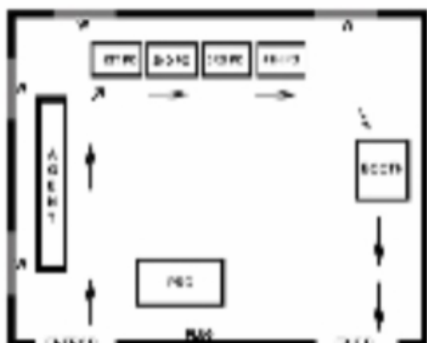

নির্বাচক নিবন্ধন আধিকারিকের স্বাক্ষর

Nazri Naksha

Google Map View

Polling Station Building Front View

Polling Station Front View

Cad View

Key MAP View

1 নাম : কার্তিক মজুমদার পিতার নাম: গোপাল চন্দ্র মজুমদার বাড়ির নং : n0561 বয়স : 42 লিঙ্গ : পুরুষ	NRC1739549 ফটো উপলব্ধ	2 নাম : সাবিত্রী হালদার স্বামীর নাম: নীরোদ বরন হালদার বাড়ির নং : 310 বয়স : 48 লিঙ্গ : মহিলা	HGD2423325 ফটো উপলব্ধ	3 নাম : গোপাল চন্দ্র মজুমদার পিতার নাম: অনিল চন্দ্র মজুমদার বাড়ির নং : n0322 বয়স : 63 লিঙ্গ : পুরুষ	NRC2093359 ফটো উপলব্ধ
4 নাম : প্রিয়ঙ্কা বিশ্বাস (দাস) স্বামীর নাম: মিঠুন বিশ্বাস বাড়ির নং : N0222 বয়স : 34 লিঙ্গ : মহিলা	NRC0927079 ফটো উপলব্ধ	5 নাম : অমিত অধিকারী পিতার নাম: অমিত অধিকারী বাড়ির নং : n0825 বয়স : 43 লিঙ্গ : পুরুষ	UWN0368191 ফটো উপলব্ধ	6 নাম : নিলীমা অধিকারী স্বামীর নাম: অজিত অধিকারী বাড়ির নং : n0823 বয়স : 43 লিঙ্গ : মহিলা	UWN0368167 ফটো উপলব্ধ
7 নাম : অজিত অধিকারী পিতার নাম: অজিত অধিকারী বাড়ির নং : n0224 বয়স : 52 লিঙ্গ : পুরুষ	UWN0368183 ফটো উপলব্ধ	8 নাম : আশিক অধিকারী পিতার নাম: অজিত অধিকারী বাড়ির নং : না বয়স : 43 লিঙ্গ : পুরুষ	NRC1945245 ফটো উপলব্ধ	9 নাম : আকাশ অধিকারী পিতার নাম: অজিত অধিকারী বাড়ির নং : n0586 বয়স : 26 লিঙ্গ : পুরুষ	NRC1761089 ফটো উপলব্ধ
10 নাম : শিপ্রা আচার্য্য স্বামীর নাম: মনোহর আচার্য্য বাড়ির নং : n0185 বয়স : 56 লিঙ্গ : মহিলা	NRC1352145 ফটো উপলব্ধ	Q 11 নাম : তনয় আচার্য্য পিতার নাম: খোকন আচার্য্য বাড়ির নং : এন0585 বয়স : 31 লিঙ্গ : পুরুষ	NRC2209872 ফটো উপলব্ধ	12 নাম : তুষা আচার্য্য স্বামীর নাম: খোকন চন্দ্র আচার্য্য বাড়ির নং : এন0585 বয়স : 43 লিঙ্গ : মহিলা	NRC2209849 ফটো উপলব্ধ
13 নাম : আলো রানী এদবর স্বামীর নাম: বলরাম এদবর বাড়ির নং : n0140 বয়স : 57 লিঙ্গ : মহিলা	DKJ2971174 ফটো উপলব্ধ	14 নাম : সরোজিৎ এদবর পিতার নাম: বলরাম এদবর বাড়ির নং : n0315 বয়স : 35 লিঙ্গ : পুরুষ	NRC1060540 ফটো উপলব্ধ	15 নাম : ইন্দ্রজিৎ এদবর পিতার নাম: বলরাম এদবর বাড়ির নং : n0140 বয়স : 31 লিঙ্গ : পুরুষ	NRC1535723 ফটো উপলব্ধ
16 নাম : সন্ধ্যা ঢালী স্বামীর নাম: জয়দেব ঢালী বাড়ির নং : n0140 বয়স : 42 লিঙ্গ : মহিলা	NRC0960922 ফটো উপলব্ধ	17 নাম : বলরাম এদবর পিতার নাম: ভবেন্দ্র এদবর বাড়ির নং : 140 বয়স : 63 লিঙ্গ : পুরুষ	NRC1873660 ফটো উপলব্ধ	18 নাম : জয়া ঢালী পিতার নাম: লেট জয়দেব ঢালী বাড়ির নং : 001 বয়স : 22 লিঙ্গ : মহিলা	NRC2092443 ফটো উপলব্ধ
19 নাম : বিশ্জিৎ এদবর পিতার নাম: বলরাম এদবর বাড়ির নং : n0140 বয়স : 38 লিঙ্গ : পুরুষ	NRC0960914 ফটো উপলব্ধ	Q 20 নাম : ইতি এদবর দাস পিতার নাম: দিলীপ দাস বাড়ির নং : 001 বয়স : 32 লিঙ্গ : মহিলা	NRC2092203 ফটো উপলব্ধ	21 নাম : সৌম্যদীপ কুণ্ডু পিতার নাম: সন্দীপ কুণ্ডু বাড়ির নং : না বয়স : 24 লিঙ্গ : পুরুষ	NRC1945310 ফটো উপলব্ধ
22 নাম : মধুমিতা কুণ্ডু বিশ্বাস স্বামীর নাম: সঞ্জীত কুণ্ডু বাড়ির নং : না বয়স : 31 লিঙ্গ : মহিলা	NRC1945708 ফটো উপলব্ধ	23 নাম : সমীর কুণ্ডু পিতার নাম: রনজিৎ কুণ্ডু বাড়ির নং : n0046 বয়স : 37 লিঙ্গ : পুরুষ	DKJ3570983 ফটো উপলব্ধ	24 নাম : দীপা কুণ্ডু(সমাদ্দার) স্বামীর নাম: সন্দীপ কুণ্ডু বাড়ির নং : 0001 বয়স : 43 লিঙ্গ : মহিলা	NRC1426105 ফটো উপলব্ধ
25 নাম : শেফালী কুণ্ডু স্বামীর নাম: মধুসূদন কুণ্ডু বাড়ির নং : n0046 বয়স : 59 লিঙ্গ : মহিলা	WB/13/086/282599 ফটো উপলব্ধ	26 নাম : গীতারাবী কুণ্ডু স্বামীর নাম: শিবপ্রসাদ কুণ্ডু বাড়ির নং : n0027 বয়স : 61 লিঙ্গ : মহিলা	WB/13/086/282087 ফটো উপলব্ধ	27 নাম : শিব প্রসাদ কুণ্ডু পিতার নাম: শৈলেন্দ্র কুণ্ডু বাড়ির নং : n0027 বয়স : 71 লিঙ্গ : পুরুষ	WB/13/086/282485 ফটো উপলব্ধ
28 নাম : নব কুমার কুণ্ডু পিতার নাম: মানিক লাল কুণ্ডু বাড়ির নং : n0046 বয়স : 50 লিঙ্গ : পুরুষ	NRC1899871 ফটো উপলব্ধ	29 নাম : মিতা কুণ্ডু স্বামীর নাম: নব কুমার কুণ্ডু বাড়ির নং : n0046 বয়স : 47 লিঙ্গ : মহিলা	DKJ1562263 ফটো উপলব্ধ	30 নাম : সন্দীপা কুণ্ডু (পাল) স্বামীর নাম: রবিশংকর কুণ্ডু বাড়ির নং : n0148 বয়স : 31 লিঙ্গ : মহিলা	NRC1676162 ফটো উপলব্ধ