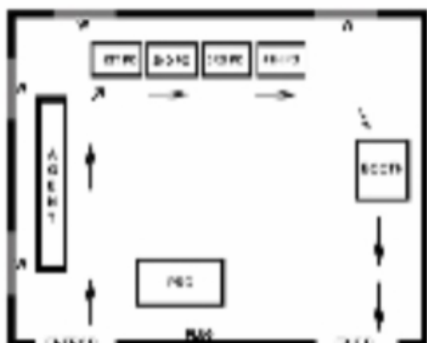

নির্বাচক নিবন্ধন আধিকারিকের স্বাক্ষর

Nazri Naksha

Google Map View

Polling Station Building Front View

Polling Station Front View

Cad View

Key MAP View

Q 1 নাম : লিটন তপস্বী পিতার নাম: সিদ্ধেশ্বরী তপস্বী বাড়ির নং : নং0160 বয়স : 35 লিঙ্গ : পুরুষ	NRC2158889 ফটো উপলব্ধ	2 নাম : সুষমা বিশ্বাস স্বামীর নাম: সন্তোষ বিশ্বাস বাড়ির নং : নং0160 বয়স : 62 লিঙ্গ : মহিলা	NRC2160828 ফটো উপলব্ধ	3 নাম : অভয় রায় পিতার নাম: অচিন্ত রায় বাড়ির নং : এন0160 বয়স : 22 লিঙ্গ : পুরুষ	NRC2199750 ফটো উপলব্ধ
Q 4 নাম : দিগন্ত মন্ডল পিতার নাম: গোবিন্দ মন্ডল বাড়ির নং : নং160 বয়স : 21 লিঙ্গ : পুরুষ	NRC2210888 ফটো উপলব্ধ	5 নাম : সঙ্গীতা তপস্বী মন্ডল স্বামীর নাম: লিটন তপস্বী বাড়ির নং : এন0160 বয়স : 21 লিঙ্গ : মহিলা	NRC2231355 ফটো উপলব্ধ	6 নাম : বিশ্বজিৎ বিশ্বাস পিতার নাম: গুরুপদ বিশ্বাস বাড়ির নং : এন160 বয়স : 34 লিঙ্গ : পুরুষ	NRC2243954 ফটো উপলব্ধ
7 নাম : মৃত্যঞ্জয় বিশ্বাস পিতার নাম: সন্তোষ বিশ্বাস বাড়ির নং : নং0160 বয়স : 40 লিঙ্গ : পুরুষ	NRC2266849 ফটো উপলব্ধ	8 নাম : জয় বিশ্বাস পিতার নাম: চাঁকর বিশ্বাস বাড়ির নং : এন0160 বয়স : 37 লিঙ্গ : পুরুষ	NRC2211100 ফটো উপলব্ধ	9 নাম : নীলিমা রায় স্বামীর নাম: অনন্ত কুমার রায় বাড়ির নং : নং0160 বয়স : 62 লিঙ্গ : মহিলা	NRC2155323 ফটো উপলব্ধ
10 নাম : গোবিন্দ মন্ডল পিতার নাম: বিহারী মন্ডল বাড়ির নং : নং160 বয়স : 51 লিঙ্গ : পুরুষ	NRC2154458 ফটো উপলব্ধ	11 নাম : অচিন্ত রায় পিতার নাম: দীনবন্ধু রায় বাড়ির নং : এন0160 বয়স : 58 লিঙ্গ : পুরুষ	NRC2151256 ফটো উপলব্ধ	12 নাম : অনিমা (টিকাদার) বিশ্বাস স্বামীর নাম: সুভাষ বিশ্বাস বাড়ির নং : n0185 বয়স : 44 লিঙ্গ : মহিলা	DKJ2829828 ফটো উপলব্ধ
13 নাম : পিঙ্কু (রায়) দে স্বামীর নাম: তাপস দে বাড়ির নং : n0562 বয়স : 45 লিঙ্গ : মহিলা	DKJ2612935 ফটো উপলব্ধ	14 নাম : সুজাতা (রায়) মজুমদার স্বামীর নাম: মনিশংকর মজুমদার বাড়ির নং : 0596 বয়স : 45 লিঙ্গ : মহিলা	DKJ2974764 ফটো উপলব্ধ	15 নাম : তনিমা (শীল) সরকার স্বামীর নাম: অমর কৃষ্ণ সরকার বাড়ির নং : n0411 বয়স : 43 লিঙ্গ : মহিলা	NRC0870030 ফটো উপলব্ধ
16 নাম : কবিতা (সরদার)রায় স্বামীর নাম: পবিত্র রায় বাড়ির নং : n0576 বয়স : 46 লিঙ্গ : মহিলা	NRC1061241 ফটো উপলব্ধ	17 নাম : রীনা মল্লিক কবিরাজ স্বামীর নাম: প্রতুল কুমার মল্লিক বাড়ির নং : n0586 বয়স : 40 লিঙ্গ : মহিলা	DKJ3265717 ফটো উপলব্ধ	18 নাম : সুদেব কীর্তিনীয়া পিতার নাম: দীনেশ কীর্তিনীয়া বাড়ির নং : 183 বয়স : 30 লিঙ্গ : পুরুষ	NRC1426972 ফটো উপলব্ধ
19 নাম : দীনেশ কীর্তিনীয়া পিতার নাম: খগেন্দ্র কীর্তিনীয়া বাড়ির নং : 183 বয়স : 53 লিঙ্গ : পুরুষ	DKJ0544619 ফটো উপলব্ধ	20 নাম : শেফালী কীর্তিনীয়া স্বামীর নাম: খগেন্দ্র কীর্তিনীয়া বাড়ির নং : n0107 বয়স : 71 লিঙ্গ : মহিলা	NRC2242162 ফটো উপলব্ধ	21 নাম : সন্ধ্যা সাক্ষী স্বামীর নাম: লিলয় সাহা বাড়ির নং : 160 বয়স : 60 লিঙ্গ : মহিলা	YGJ5104849 ফটো উপলব্ধ
22 নাম : বিকাশ বিশ্বাস পিতার নাম: কিরণ বিশ্বাস বাড়ির নং : n0103 বয়স : 49 লিঙ্গ : পুরুষ	WB/13/086/288128 ফটো উপলব্ধ	23 নাম : মানিক গাইন পিতার নাম: সুরেন গাইন বাড়ির নং : n0103 বয়স : 61 লিঙ্গ : পুরুষ	WB/13/086/288119 ফটো উপলব্ধ	24 নাম : গীতা গাইন স্বামীর নাম: মানিক গাইন বাড়ির নং : 178 বয়স : 54 লিঙ্গ : মহিলা	DKJ0544668 ফটো উপলব্ধ
25 নাম : গনেশ গাইন পিতার নাম: মানিক গাইন বাড়ির নং : n0103 বয়স : 33 লিঙ্গ : পুরুষ	NRC1061472 ফটো উপলব্ধ	26 নাম : কুম্ভা বিশ্বাস স্বামীর নাম: বিকাশ বিশ্বাস বাড়ির নং : এন0103 বয়স : 39 লিঙ্গ : মহিলা	NRC2339984 ফটো উপলব্ধ	27 নাম : পূজা বিশ্বাস পিতার নাম: বিকাশ বিশ্বাস বাড়ির নং : এন0103, বয়স : 20 লিঙ্গ : মহিলা	NRC2291631 ফটো উপলব্ধ
Q 28 নাম : বুমা গোলদার পিতার নাম: অপু গোলদার বাড়ির নং : n0211 বয়স : 29 লিঙ্গ : মহিলা	NRC1635978 ফটো উপলব্ধ	Q 29 নাম : অভিজিৎ গোলদার পিতার নাম: অপু গোলদার বাড়ির নং : 416 বয়স : 32 লিঙ্গ : পুরুষ	NRC1199405 ফটো উপলব্ধ	30 নাম : সবিতা গোলদার স্বামীর নাম: অভিজিৎ গোলদার বাড়ির নং : n0747 বয়স : 27 লিঙ্গ : মহিলা	NRC1785690 ফটো উপলব্ধ