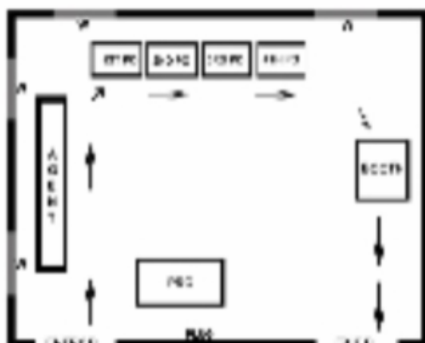

নির্বাচক নিবন্ধন আধিকারিকের স্বাক্ষর

Nazri Naksha

Google Map View

Polling Station Building Front View

Polling Station Front View

Cad View

Key MAP View

Q 1 নাম : প্রমিলা অধিকারী স্বামীর নাম : মনোরঞ্জন অধিকারী বাড়ির নং : n0211 বয়স : 72 লিঙ্গ : মহিলা	NRC1306703	ফটো উপলব্ধ	2 নাম : নীপা গাইন পিতার নাম : দীপক গাইন বাড়ির নং : n0020 বয়স : 31 লিঙ্গ : মহিলা	NRC1430339	ফটো উপলব্ধ	3 নাম : দীপক গাইন পিতার নাম : অভিমাত্র্য গাইন বাড়ির নং : n0020 বয়স : 62 লিঙ্গ : পুরুষ	WB/13/086/291792	ফটো উপলব্ধ
4 নাম : রুদ্র গাইন পিতার নাম : দীপক গাইন বাড়ির নং : এন0020 বয়স : 22 লিঙ্গ : পুরুষ	NRC2111532	ফটো উপলব্ধ	5 নাম : অনুরূপা ঘোষ স্বামীর নাম : কুমুদ ঘোষ বাড়ির নং : n0236 বয়স : 88 লিঙ্গ : মহিলা	DKJ1104389	ফটো উপলব্ধ	6 নাম : প্রাণেশ ঘোষ পিতার নাম : কুমুদ ঘোষ বাড়ির নং : n0239 বয়স : 54 লিঙ্গ : পুরুষ	WB/13/086/585053	ফটো উপলব্ধ
7 নাম : সরলা ঘোষ স্বামীর নাম : প্রভাষ ঘোষ বাড়ির নং : n0260 বয়স : 63 লিঙ্গ : মহিলা	DKJ1682616	ফটো উপলব্ধ	8 নাম : ইলা (দাস) ঘোষ স্বামীর নাম : সুনীত ঘোষ বাড়ির নং : n0362 বয়স : 55 লিঙ্গ : মহিলা	NRC2382505	ফটো উপলব্ধ	9 নাম : সুনীত কুমার ঘোষ পিতার নাম : হাজারী লাল ঘোষ বাড়ির নং : n0362 বয়স : 54 লিঙ্গ : পুরুষ	NRC1539246	ফটো উপলব্ধ
10 নাম : তমালী ঘোষ পিতার নাম : সুনীত ঘোষ বাড়ির নং : n0362 বয়স : 29 লিঙ্গ : মহিলা	NRC1539121	ফটো উপলব্ধ	11 নাম : প্রভাষ ঘোষ পিতার নাম : চারু চন্দ্র ঘোষ বাড়ির নং : n0260 বয়স : 61 লিঙ্গ : পুরুষ	NRC1539352	ফটো উপলব্ধ	12 নাম : রাসবিহারী চক্রবর্তী মায়ের নাম : ক্ষেমতারী চক্রবর্তী বাড়ির নং : n0261 বয়স : 66 লিঙ্গ : পুরুষ	DKJ2988053	ফটো উপলব্ধ
13 নাম : রুপম চক্রবর্তী পিতার নাম : রাস বিহারী চক্রবর্তী বাড়ির নং : n0261 বয়স : 30 লিঙ্গ : পুরুষ	NRC1430347	ফটো উপলব্ধ	14 নাম : অঞ্জনা চক্রবর্তী স্বামীর নাম : রাস বিহারী চক্রবর্তী বাড়ির নং : n0262 বয়স : 55 লিঙ্গ : মহিলা	NRC1957810	ফটো উপলব্ধ	Q 15 নাম : সুমন চন্দ্র পিতার নাম : উত্তম চন্দ্র বাড়ির নং : n0263 বয়স : 45 লিঙ্গ : পুরুষ	DKJ2976579	ফটো উপলব্ধ
16 নাম : বর্নালী সাহা স্বামীর নাম : রতন কুমার সাহা বাড়ির নং : n0145 বয়স : 50 লিঙ্গ : মহিলা	NRC1430156	ফটো উপলব্ধ	Q 17 নাম : মানস দাস মায়ের নাম : পারুল দাস বাড়ির নং : 145 বয়স : 30 লিঙ্গ : পুরুষ	NRC1430248	ফটো উপলব্ধ	18 নাম : পারুল দাস (মঞ্জুদার) স্বামীর নাম : বিভাষ দাস বাড়ির নং : n0145 বয়স : 51 লিঙ্গ : মহিলা	NRC1064005	ফটো উপলব্ধ
19 নাম : শোভারানী ডাকুয়া স্বামীর নাম : রমেশ চন্দ্র ডাকুয়া বাড়ির নং : না বয়স : 66 লিঙ্গ : মহিলা	NRC2152437	ফটো উপলব্ধ	Q 20 নাম : পূজা তরফদার পিতার নাম : রামপ্রসাদ তরফদার বাড়ির নং : n0143 বয়স : 32 লিঙ্গ : মহিলা	NRC1430172	ফটো উপলব্ধ	21 নাম : রমেশ চন্দ্র তরফদার পিতার নাম : ললিত মোহন তরফদার বাড়ির নং : n0022 বয়স : 71 লিঙ্গ : পুরুষ	WB/13/086/291775	ফটো উপলব্ধ
22 নাম : প্রবীর তরফদার পিতার নাম : নারায়ণ তরফদার বাড়ির নং : n0001 বয়স : 49 লিঙ্গ : পুরুষ	WB/13/086/291089	ফটো উপলব্ধ	23 নাম : রেনুকা তরফদার স্বামীর নাম : নারায়ণ তরফদার বাড়ির নং : n0001 বয়স : 66 লিঙ্গ : মহিলা	WB/13/086/291137	ফটো উপলব্ধ	24 নাম : অভিজিত তরফদার পিতার নাম : নারায়ণ চন্দ্র তরফদার বাড়ির নং : n0001 বয়স : 43 লিঙ্গ : পুরুষ	DKJ2974996	ফটো উপলব্ধ
25 নাম : রাজদীপ তরফদার পিতার নাম : রমেশ চন্দ্র তরফদার বাড়ির নং : 35 বয়স : 36 লিঙ্গ : পুরুষ	DKJ3571577	ফটো উপলব্ধ	26 নাম : পৌরী তরফদার স্বামীর নাম : অসীম চন্দ্র তরফদার বাড়ির নং : n0446 বয়স : 43 লিঙ্গ : মহিলা	NRC1759091	ফটো উপলব্ধ	27 নাম : শান্তি তরফদার স্বামীর নাম : রামপ্রসাদ তরফদার বাড়ির নং : n0001 বয়স : 52 লিঙ্গ : মহিলা	NRC0871673	ফটো উপলব্ধ
28 নাম : অশোক তরফদার পিতার নাম : অসীম তরফদার বাড়ির নং : n0447 বয়স : 27 লিঙ্গ : পুরুষ	NRC1759109	ফটো উপলব্ধ	29 নাম : প্রতিমা তরফদার স্বামীর নাম : রমেশ চন্দ্র তরফদার বাড়ির নং : n0022 বয়স : 56 লিঙ্গ : মহিলা	DKJ0552174	ফটো উপলব্ধ	30 নাম : বিশ্বজিৎ তরফদার পিতার নাম : রামপ্রসাদ তরফদার বাড়ির নং : n0143 বয়স : 28 লিঙ্গ : পুরুষ	NRC1638535	ফটো উপলব্ধ