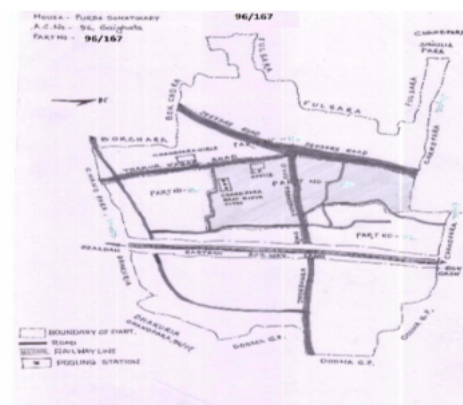

Key MAP View