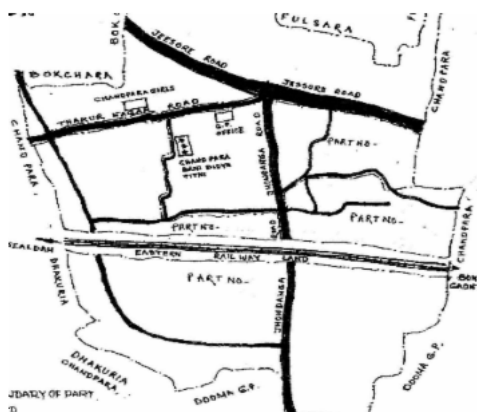

Nazri Naksha