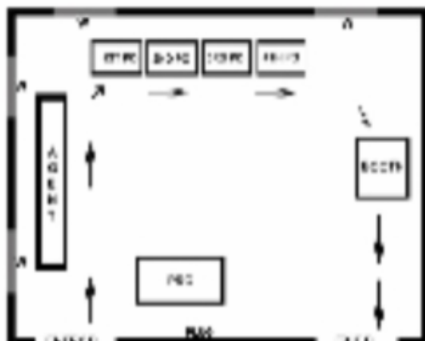

নির্বাচক নিবন্ধন আধিকারিকের স্বাক্ষর

Nazri Naksha

Google Map View

Polling Station Building Front View

Polling Station Front View

Cad View

Key MAP View

বিধানসভা নির্বাচনক্ষেত্রের নং, নাম : 96-বনগাঁ দক্ষিণ
ভাগ নং, নাম : 1-ঢাকুরিয়া ঘোষ পাড়া (পার্ট)