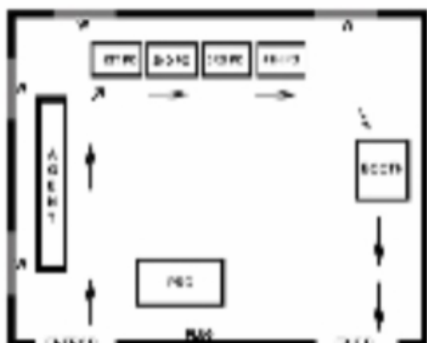

নির্বাচক নিবন্ধন আধিকারিকের স্বাক্ষর

Nazri Naksha

Google Map View

Polling Station Building Front View

Polling Station Front View

Cad View

Key MAP View

1 নাম : বাসন্তী মন্ডল (গোলদার) স্বামীর নাম: বাপি গোলদার বাড়ির নং : n0611 বয়স : 39 লিঙ্গ : মহিলা	DKJ3262870 ফটো উপলব্ধ	2 নাম : রাখী সরকার (বিশ্বাস) স্বামীর নাম: বিশ্বনাথ সরকার বাড়ির নং : n0638 বয়স : 36 লিঙ্গ : মহিলা	NRC0967869 ফটো উপলব্ধ	3 নাম : সম্পা অধিকারি পিতার নাম: সুশান্ত অধিকারি বাড়ির নং : 0496 বয়স : 32 লিঙ্গ : মহিলা	NRC1169101 ফটো উপলব্ধ
4 নাম : শ্রীনন্দ অধিকারী পিতার নাম: পঞ্চানন অধিকারী বাড়ির নং : n0010 বয়স : 75 লিঙ্গ : পুরুষ	NRC1996974 ফটো উপলব্ধ	5 নাম : সুখরঞ্জন অধিকারী পিতার নাম: গোবিন্দ অধিকারী বাড়ির নং : n0009 বয়স : 53 লিঙ্গ : পুরুষ	DKJ3084647 ফটো উপলব্ধ	6 নাম : বিপাসা অধিকারী পিতার নাম: বাসুদেব অধিকারী বাড়ির নং : এন0010 বয়স : 22 লিঙ্গ : মহিলা	NRC2207942 ফটো উপলব্ধ
7 নাম : বিশাল অধিকারী পিতার নাম: গোপাল অধিকারী বাড়ির নং : এন0010 বয়স : 21 লিঙ্গ : পুরুষ	NRC2214567 ফটো উপলব্ধ	8 নাম : বিশাখা অধিকারী স্বামীর নাম: গোপাল অধিকারী বাড়ির নং : n0637 বয়স : 41 লিঙ্গ : মহিলা	DKJ3423282 ফটো উপলব্ধ	9 নাম : পম্পা অধিকারী স্বামীর নাম: তপন অধিকারী বাড়ির নং : n0635 বয়স : 35 লিঙ্গ : মহিলা	NRC0932996 ফটো উপলব্ধ
10 নাম : সুশান্ত অধিকারী পিতার নাম: পঞ্চানন অধিকারী বাড়ির নং : n0010 বয়স : 64 লিঙ্গ : পুরুষ	NRC1882604 ফটো উপলব্ধ	11 নাম : স্বাগতম অধিকারী পিতার নাম: সুভাষ অধিকারী বাড়ির নং : n0665 বয়স : 26 লিঙ্গ : পুরুষ	NRC1798230 ফটো উপলব্ধ	12 নাম : সুদীপ্ত অধিকারী পিতার নাম: সুশান্ত অধিকারী বাড়ির নং : n0010 বয়স : 29 লিঙ্গ : পুরুষ	NRC1544014 ফটো উপলব্ধ
13 নাম : শ্যামলী অধিকারী স্বামীর নাম: সুশান্ত অধিকারী বাড়ির নং : n0010 বয়স : 56 লিঙ্গ : মহিলা	NRC2236842 ফটো উপলব্ধ	14 নাম : তপন অধিকারী পিতার নাম: গোবিন্দ অধিকারী বাড়ির নং : 19 বয়স : 42 লিঙ্গ : পুরুষ	DKJ3599826 ফটো উপলব্ধ	15 নাম : সবিতা অধিকারী স্বামীর নাম: সুবল অধিকারী বাড়ির নং : n0010 বয়স : 58 লিঙ্গ : মহিলা	WB/13/086/546297 ফটো উপলব্ধ
16 নাম : বাসুদেব অধিকারী পিতার নাম: পঞ্চানন অধিকারী বাড়ির নং : n0010 বয়স : 54 লিঙ্গ : পুরুষ	DKJ3419165 ফটো উপলব্ধ	17 নাম : সাগরিকা অধিকারী স্বামীর নাম: বাসুদেব অধিকারী বাড়ির নং : n0010 বয়স : 42 লিঙ্গ : মহিলা	DKJ3513835 ফটো উপলব্ধ	18 নাম : গোপাল অধিকারী পিতার নাম: পঞ্চানন অধিকারী বাড়ির নং : n0010 বয়স : 51 লিঙ্গ : পুরুষ	DKJ1023555 ফটো উপলব্ধ
19 নাম : চিত্ত রঞ্জন অধিকারী পিতার নাম: গোবিন্দ অধিকারী বাড়ির নং : 19 বয়স : 46 লিঙ্গ : পুরুষ	DKJ3600004 ফটো উপলব্ধ	20 নাম : বিভারানী অধিকারী স্বামীর নাম: শ্রীনন্দ অধিকারী বাড়ির নং : n0010 বয়স : 61 লিঙ্গ : মহিলা	NRC2388973 ফটো উপলব্ধ	21 নাম : সুবল অধিকারী পিতার নাম: পঞ্চানন অধিকারী বাড়ির নং : n0010 বয়স : 66 লিঙ্গ : পুরুষ	WB/13/086/546378 ফটো উপলব্ধ
22 নাম : পম্পারানী অধিকারী স্বামীর নাম: সুভাষ অধিকারী বাড়ির নং : n0005 বয়স : 61 লিঙ্গ : মহিলা	WB/13/086/546755 ফটো উপলব্ধ	23 নাম : সুভাষ অধিকারী পিতার নাম: হরিমোহন অধিকারী বাড়ির নং : n0005 বয়স : 56 লিঙ্গ : পুরুষ	WB/13/086/546745 ফটো উপলব্ধ	24 নাম : সুরবালা অধিকারী স্বামীর নাম: গোবিন্দ অধিকারী বাড়ির নং : n0009 বয়স : 91 লিঙ্গ : মহিলা	WB/13/086/546684 ফটো উপলব্ধ
25 নাম : চিনু অধিকারী স্বামীর নাম: সুখরঞ্জন অধিকারী বাড়ির নং : n0009 বয়স : 45 লিঙ্গ : মহিলা	DKJ3084654 ফটো উপলব্ধ	26 নাম : নিরঞ্জন অধিকারী পিতার নাম: গোবিন্দ অধিকারী বাড়ির নং : n0009 বয়স : 55 লিঙ্গ : পুরুষ	WB/13/086/546218 ফটো উপলব্ধ	27 নাম : শিবানী অধিকারী পিতার নাম: সুভাষ অধিকারী বাড়ির নং : n0005 বয়স : 28 লিঙ্গ : মহিলা	NRC1642693 ফটো উপলব্ধ
28 নাম : লিপিকা কুড়ালী স্বামীর নাম: প্রবীর কুড়ালী বাড়ির নং : n0112 বয়স : 33 লিঙ্গ : মহিলা	NRC1642826 ফটো উপলব্ধ	29 নাম : সুজন কুড়ালী পিতার নাম: উত্তম কুড়ালী বাড়ির নং : n0645 বয়স : 28 লিঙ্গ : পুরুষ	NRC1722636 ফটো উপলব্ধ	30 নাম : প্রদীপ কুড়ালী পিতার নাম: মনোরঞ্জন কুড়ালী বাড়ির নং : n0112 বয়স : 44 লিঙ্গ : পুরুষ	DKJ2845659 ফটো উপলব্ধ