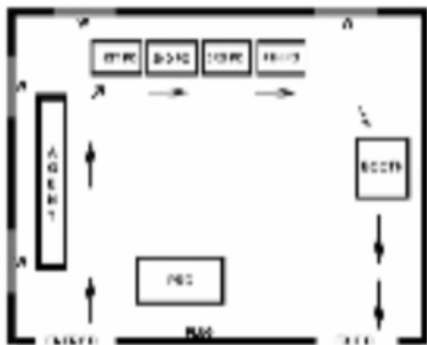

নির্বাচক নিবন্ধন আধিকারিকের স্বাক্ষর

Nazri Naksha

Google Map View

Polling Station Building Front View

Polling Station Front View

Cad View

Key MAP View

1 নাম : বিশ্বনাথ পিতার নাম: কালীপদ সরকার বাড়ির নং : না বয়স : 45 লিঙ্গ : পুরুষ	NRC1986132 ফটো উপলব্ধ	2 নাম : মুনায় মন্ডল পিতার নাম: রতন মন্ডল বাড়ির নং : n0654 বয়স : 26 লিঙ্গ : পুরুষ	NRC1806108 ফটো উপলব্ধ	3 নাম : মামনী অধিকারী স্বামীর নাম: পার্থ অধিকারী বাড়ির নং : n0652 বয়স : 26 লিঙ্গ : মহিলা	NRC1806082 ফটো উপলব্ধ
4 নাম : বরনা অধিকারী পিতার নাম: আম্মাল অধিকারী বাড়ির নং : না বয়স : 24 লিঙ্গ : মহিলা	NRC1985969 ফটো উপলব্ধ	5 নাম : অভিজিৎ অধিকারী পিতার নাম: অমল অধিকারী বাড়ির নং : না বয়স : 25 লিঙ্গ : পুরুষ	NRC1851773 ফটো উপলব্ধ	6 নাম : গৌরী অধিকারী স্বামীর নাম: নির্মল কুমার অধিকারী বাড়ির নং : n098 বয়স : 51 লিঙ্গ : মহিলা	WB/13/086/285246 ফটো উপলব্ধ
7 নাম : শর্মিষ্ঠা অধিকারী(বিশ্বাস) স্বামীর নাম: শ্যামল অধিকারী বাড়ির নং : n0098 বয়স : 41 লিঙ্গ : মহিলা	NRC1544626 ফটো উপলব্ধ	8 নাম : শ্যামল অধিকারী পিতার নাম: চন্দ্রকান্ত অধিকারী বাড়ির নং : n0098 বয়স : 48 লিঙ্গ : পুরুষ	DKJ1640382 ফটো উপলব্ধ	9 নাম : টুলু অধিকারী স্বামীর নাম: অমল অধিকারী বাড়ির নং : n0098 বয়স : 57 লিঙ্গ : মহিলা	DKJ3420650 ফটো উপলব্ধ
10 নাম : অমল অধিকারী পিতার নাম: চন্দ্রকান্ত অধিকারী বাড়ির নং : n0098 বয়স : 53 লিঙ্গ : পুরুষ	WB/13/086/552047 ফটো উপলব্ধ	11 নাম : নবারুণ অধিকারী পিতার নাম: নির্মল কুমার অধিকারী বাড়ির নং : 98 বয়স : 30 লিঙ্গ : পুরুষ	NRC1436203 ফটো উপলব্ধ	12 নাম : শিপ্রা অধিকারী স্বামীর নাম: পরিমল অধিকারী বাড়ির নং : n0098 বয়স : 56 লিঙ্গ : মহিলা	WB/13/086/552632 ফটো উপলব্ধ
13 নাম : সম্পা অধিকারী স্বামীর নাম: সুকান্ত অধিকারী বাড়ির নং : n0122 বয়স : 31 লিঙ্গ : মহিলা	NRC1643436 ফটো উপলব্ধ	14 নাম : পলাশ অধিকারী পিতার নাম: পরিমল অধিকারী বাড়ির নং : n0098 বয়স : 28 লিঙ্গ : পুরুষ	NRC1643519 ফটো উপলব্ধ	15 নাম : পিংকি মহাজন পিতার নাম: নেপাল মহাজন বাড়ির নং : n0098 বয়স : 31 লিঙ্গ : মহিলা	NRC1643535 ফটো উপলব্ধ
16 নাম : প্রকাশ অধিকারী পিতার নাম: পরিমল অধিকারী বাড়ির নং : n0203 বয়স : 34 লিঙ্গ : পুরুষ	NRC1169978 ফটো উপলব্ধ	17 নাম : দীপিকা (মজুমদার) অধিকারী স্বামীর নাম: সমরেশ অধিকারী বাড়ির নং : n0123 বয়স : 30 লিঙ্গ : মহিলা	NRC1544683 ফটো উপলব্ধ	18 নাম : শিখা অধিকারী পিতার নাম: শংকর অধিকারী বাড়ির নং : n0123 বয়স : 38 লিঙ্গ : মহিলা	DKJ3263548 ফটো উপলব্ধ
19 নাম : সমরেশ অধিকারী পিতার নাম: শংকর অধিকারী বাড়ির নং : n0123 বয়স : 41 লিঙ্গ : পুরুষ	DKJ3263555 ফটো উপলব্ধ	20 নাম : সুমিত্রা অধিকারী স্বামীর নাম: শান্তি অধিকারী বাড়ির নং : n0123 বয়স : 56 লিঙ্গ : মহিলা	WB/13/086/552240 ফটো উপলব্ধ	21 নাম : মমতা বাউড় স্বামীর নাম: সত্য বাউড় বাড়ির নং : n0122 বয়স : 57 লিঙ্গ : মহিলা	WB/13/086/552216 ফটো উপলব্ধ
22 নাম : সুকান্ত অধিকারী পিতার নাম: পরেশ অধিকারী বাড়ির নং : n0122 বয়স : 42 লিঙ্গ : পুরুষ	DKJ2121689 ফটো উপলব্ধ	23 নাম : রীনা অধিকারী স্বামীর নাম: সঞ্জীত অধিকারী বাড়ির নং : n0122 বয়স : 44 লিঙ্গ : মহিলা	DKJ2846111 ফটো উপলব্ধ	24 নাম : জলী অধিকারী স্বামীর নাম: প্রদীপ অধিকারী বাড়ির নং : n0122 বয়স : 50 লিঙ্গ : মহিলা	WB/13/086/552131 ফটো উপলব্ধ
25 নাম : প্রিয়বালা অধিকারী স্বামীর নাম: পরেশ অধিকারী বাড়ির নং : n0122 বয়স : 76 লিঙ্গ : মহিলা	WB/13/086/552833 ফটো উপলব্ধ	26 নাম : মাধুরী অধিকারী পিতার নাম: হরেন্দ্র নাথ অধিকারী বাড়ির নং : এন0219 বয়স : 60 লিঙ্গ : মহিলা	NRC0957928 ফটো উপলব্ধ	27 নাম : পার্থ মন্ডল পিতার নাম: লক্ষীকান্ত মন্ডল বাড়ির নং : n0123 বয়স : 34 লিঙ্গ : পুরুষ	NRC0874016 ফটো উপলব্ধ
28 নাম : পাপাই অধিকারী পিতার নাম: প্রদীপ অধিকারী বাড়ির নং : n0122 বয়স : 27 লিঙ্গ : পুরুষ	NRC1722032 ফটো উপলব্ধ	29 নাম : নির্মল কুমার অধিকারী পিতার নাম: চন্দ্রকান্ত অধিকারী বাড়ির নং : n098 বয়স : 61 লিঙ্গ : পুরুষ	WB/13/086/552125 ফটো উপলব্ধ	30 নাম : সংগীতা অধিকারী স্বামীর নাম: সুমিত্রা অধিকারী বাড়ির নং : n0123 বয়স : 28 লিঙ্গ : মহিলা	NRC1643493 ফটো উপলব্ধ