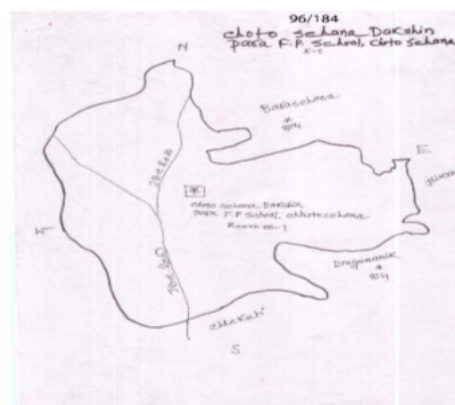

Key MAP View