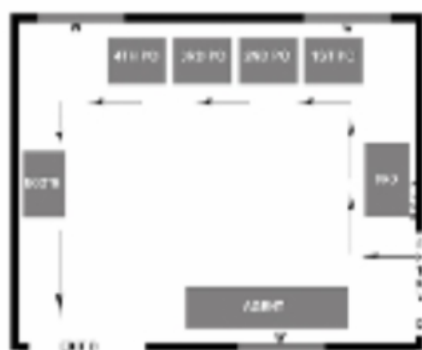

নির্বাচক নিবন্ধন আধিকারিকের স্বাক্ষর

Nazri Naksha

Google Map View

Polling Station Building Front View

Polling Station Front View

Cad View

Key MAP View

1 নাম : সুন্দর গোপাল ব্রহ্মচারী পিতার নাম: ভক্তি স্বরূপ সজ্জন মহারাজ বাড়ির নং : n0445 বয়স : 38 লিঙ্গ : পুরুষ	NRC1438753 ফটো উপলব্ধ	2 নাম : রঘুনাথ দাস ব্রহ্মচারী পিতার নাম: ভক্তি স্বরূপ সজ্জন মহারাজ বাড়ির নং : n0446 বয়স : 34 লিঙ্গ : পুরুষ	NRC1438761 ফটো উপলব্ধ	3 নাম : তুণ্ডি হালদার স্বামীর নাম: শিশির হালদার বাড়ির নং : n0316 বয়স : 50 লিঙ্গ : মহিলা	DKJ1649383 ফটো উপলব্ধ
4 নাম : বিজয় কুণ্ডু পিতার নাম: অমর কুণ্ডু বাড়ির নং : না বয়স : 24 লিঙ্গ : পুরুষ	NRC1981190 ফটো উপলব্ধ	5 নাম : মৃত্যুঞ্জয় কুণ্ডু পিতার নাম: অমর কুণ্ডু বাড়ির নং : 00 বয়স : 26 লিঙ্গ : পুরুষ	NRC1854835 ফটো উপলব্ধ	Q 6 নাম : জ্যোতির্ময় কর পিতার নাম: হরপ্রসাদ কর বাড়ির নং : না বয়স : 26 লিঙ্গ : পুরুষ	NRC1979749 ফটো উপলব্ধ
7 নাম : গনেশ কর্মকার পিতার নাম: হারাধন কর্মকার বাড়ির নং : n0138 বয়স : 30 লিঙ্গ : পুরুষ	NRC1645688 ফটো উপলব্ধ	8 নাম : সুমন কর্মকার পিতার নাম: হারাধন কর্মকার বাড়ির নং : n0138 বয়স : 28 লিঙ্গ : পুরুষ	NRC1645696 ফটো উপলব্ধ	9 নাম : বকুল কর্মকার স্বামীর নাম: ভীম চন্দ্র কর্মকার বাড়ির নং : n0031 বয়স : 86 লিঙ্গ : মহিলা	NRC2311850 ফটো উপলব্ধ
10 নাম : রাজু কর্মকার মায়ের নাম: বকুল কর্মকার বাড়ির নং : n0031 বয়স : 40 লিঙ্গ : পুরুষ	NRC0590133 ফটো উপলব্ধ	11 নাম : সন্দ্যারাণী কর্মকার স্বামীর নাম: হারাধন কর্মকার বাড়ির নং : n0031 বয়স : 54 লিঙ্গ : মহিলা	DKJ2732204 ফটো উপলব্ধ	12 নাম : হারাধন কর্মকার পিতার নাম: কালিপদ কর্মকার বাড়ির নং : n0138 বয়স : 59 লিঙ্গ : পুরুষ	DKJ3266681 ফটো উপলব্ধ
13 নাম : রানী গুপ্ত স্বামীর নাম: অভিজিত গুপ্ত বাড়ির নং : n0070 বয়স : 67 লিঙ্গ : মহিলা	WB/13/086/576029 ফটো উপলব্ধ	14 নাম : অসীম হালদার পিতার নাম: অতুল হালদার বাড়ির নং : n0070 বয়স : 65 লিঙ্গ : পুরুষ	WB/13/086/576280 ফটো উপলব্ধ	15 নাম : সরস্বতী হালদার স্বামীর নাম: অসীম হালদার বাড়ির নং : n0070 বয়স : 57 লিঙ্গ : মহিলা	WB/13/086/576375 ফটো উপলব্ধ
16 নাম : বিপ্লব গুপ্ত পিতার নাম: অভিজিত গুপ্ত বাড়ির নং : n0070 বয়স : 41 লিঙ্গ : পুরুষ	DKJ2847473 ফটো উপলব্ধ	17 নাম : স্বপন হালদার পিতার নাম: অতুল হালদার বাড়ির নং : n0070 বয়স : 52 লিঙ্গ : পুরুষ	WB/13/086/576002 ফটো উপলব্ধ	18 নাম : টুম্পা গাঙ্গুলী স্বামীর নাম: অজয় গাঙ্গুলী বাড়ির নং : n0619 বয়স : 42 লিঙ্গ : মহিলা	XZP0953711 ফটো উপলব্ধ
19 নাম : শুভব্রত ঘোষ পিতার নাম: গোপাল ঘোষ বাড়ির নং : n0478 বয়স : 35 লিঙ্গ : পুরুষ	NRC0986935 ফটো উপলব্ধ	20 নাম : নরায়নী ঘোষ স্বামীর নাম: অদ্রিজয় ঘোষ বাড়ির নং : n0007 বয়স : 66 লিঙ্গ : মহিলা	WB/13/086/576358 ফটো উপলব্ধ	21 নাম : ললিতা ঘোষ স্বামীর নাম: সুশীল ঘোষ বাড়ির নং : n0078 বয়স : 76 লিঙ্গ : মহিলা	WB/13/086/576497 ফটো উপলব্ধ
22 নাম : সঞ্জিব ঘোষ পিতার নাম: সুশীল ঘোষ বাড়ির নং : n0078 বয়স : 52 লিঙ্গ : পুরুষ	WB/13/086/576294 ফটো উপলব্ধ	23 নাম : ইলা ঘোষ স্বামীর নাম: সঞ্জীব ঘোষ বাড়ির নং : n0078 বয়স : 49 লিঙ্গ : মহিলা	DKJ1647676 ফটো উপলব্ধ	24 নাম : ইন্দ্রনীল ঘোষ পিতার নাম: সঞ্জীব ঘোষ বাড়ির নং : n0078 বয়স : 29 লিঙ্গ : পুরুষ	NRC1546860 ফটো উপলব্ধ
25 নাম : মহিতোষ ঘোষ পিতার নাম: হৃদয় রঞ্জন ঘোষ বাড়ির নং : n0147 বয়স : 51 লিঙ্গ : পুরুষ	NRC0590166 ফটো উপলব্ধ	26 নাম : মীরা ঘোষ স্বামীর নাম: মহিতোষ ঘোষ বাড়ির নং : n0147 বয়স : 41 লিঙ্গ : মহিলা	DKJ3266699 ফটো উপলব্ধ	27 নাম : হিমাদ্রী শেখর ঘোষ পিতার নাম: হৃদয় রঞ্জন ঘোষ বাড়ির নং : n0147 বয়স : 48 লিঙ্গ : পুরুষ	NRC0590174 ফটো উপলব্ধ
28 নাম : বিষ্ণুপ্রিয়া ঘোষ স্বামীর নাম: হিমাদ্রীশেখর ঘোষ বাড়ির নং : n0147 বয়স : 43 লিঙ্গ : মহিলা	NRC1172782 ফটো উপলব্ধ	29 নাম : সুমন ঘোষ পিতার নাম: লেট সাধন ঘোষ বাড়ির নং : n0196 বয়স : 29 লিঙ্গ : পুরুষ	NRC1546902 ফটো উপলব্ধ	30 নাম : সাবিত্রী ঘোষ স্বামীর নাম: প্রভাকর ঘোষ বাড়ির নং : n0301 বয়স : 52 লিঙ্গ : মহিলা	NRC1314012 ফটো উপলব্ধ