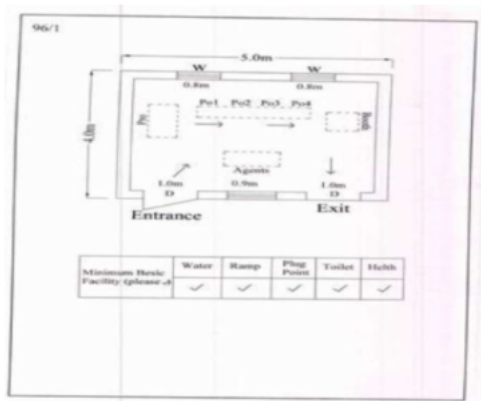

নির্বাচক নিবন্ধন আধিকারিকের স্বাক্ষর

Nazri Naksha

Google Map View

Polling Station Building Front View

Polling Station Front View

Cad View

Key MAP View

1 নাম : মনিরুল হোসেন মন্ডল পিতার নাম: নুরইসলাম মন্ডল বাড়ির নং : n0087 বয়স : 39 লিঙ্গ : পুরুষ	HCL3420759 ফটো উপলব্ধ	2 নাম : আব্দুলআজিজ মন্ডল পিতার নাম: আতাবআলী মন্ডল বাড়ির নং : n0158 বয়স : 66 লিঙ্গ : পুরুষ	WB/13/085/093243 ফটো উপলব্ধ	3 নাম : সরিফুল মন্ডল পিতার নাম: আব্দুল আজিজ মন্ডল বাড়ির নং : n0158 বয়স : 31 লিঙ্গ : পুরুষ	NRC1488741 ফটো উপলব্ধ
4 নাম : তানিয়া মণ্ডল স্বামীর নাম: আব্দুল মালেক মণ্ডল বাড়ির নং : n0158 বয়স : 31 লিঙ্গ : মহিলা	NRC1241975 ফটো উপলব্ধ	5 নাম : রসিয়া বিবি স্বামীর নাম: আব্দুল রসিদ বাড়ির নং : n0158 বয়স : 42 লিঙ্গ : মহিলা	HCL3037967 ফটো উপলব্ধ	6 নাম : আব্দুল মালেক মন্ডল পিতার নাম: আতাব আলি মন্ডল বাড়ির নং : n0158 বয়স : 44 লিঙ্গ : পুরুষ	HCL1780451 ফটো উপলব্ধ
7 নাম : কোহিনুরবিবি স্বামীর নাম: আ আজিজ বাড়ির নং : n0158 বয়স : 59 লিঙ্গ : মহিলা	WB/13/085/093198 ফটো উপলব্ধ	8 নাম : আবদুলরসিদ মন্ডল পিতার নাম: আতাবআলী মন্ডল বাড়ির নং : এন0158 বয়স : 51 লিঙ্গ : পুরুষ	NRC2275519 ফটো উপলব্ধ	9 নাম : শাকিলা বিবি স্বামীর নাম: নুরইসলাম মন্ডল বাড়ির নং : n0087 বয়স : 62 লিঙ্গ : মহিলা	HCL0161182 ফটো উপলব্ধ
10 নাম : আজিজুর রহমান মন্ডল পিতার নাম: নূর ইসলাম মন্ডল বাড়ির নং : n0087 বয়স : 28 লিঙ্গ : পুরুষ	NRC1669258 ফটো উপলব্ধ	11 নাম : ককসোনা খাতুন স্বামীর নাম: তোয়ম আলি মন্ডল বাড়ির নং : এন0158 বয়স : 29 লিঙ্গ : মহিলা	NRC2036325 ফটো উপলব্ধ	12 নাম : মতিয়ার আলি মন্ডল পিতার নাম: সহবর মন্ডল বাড়ির নং : N0169 বয়স : 24 লিঙ্গ : পুরুষ	NRC1925718 ফটো উপলব্ধ
13 নাম : এছমাতারা খাতুন স্বামীর নাম: সহিদুল মন্ডল বাড়ির নং : n0382 বয়স : 32 লিঙ্গ : মহিলা	NRC1243427 ফটো উপলব্ধ	14 নাম : মছমা খাতুন পিতার নাম: বজলু মন্ডল বাড়ির নং : এন0166 বয়স : 28 লিঙ্গ : মহিলা	NRC1687573 ফটো উপলব্ধ	15 নাম : ফতেজা বিবি স্বামীর নাম: ছামছের আলি মন্ডল বাড়ির নং : n0166 বয়স : 55 লিঙ্গ : মহিলা	NRC1885961 ফটো উপলব্ধ
16 নাম : ছামছের আলি মন্ডল পিতার নাম: ছলেমান মন্ডল বাড়ির নং : n0166 বয়স : 61 লিঙ্গ : পুরুষ	HCL0160838 ফটো উপলব্ধ	17 নাম : ইসরাফিল মন্ডল পিতার নাম: ছামছের আলি মন্ডল বাড়ির নং : N0168 বয়স : 25 লিঙ্গ : পুরুষ	NRC1925585 ফটো উপলব্ধ	18 নাম : তসলিমা মন্ডল স্বামীর নাম: মুক্তার আলি মন্ডল বাড়ির নং : 218 বয়স : 33 লিঙ্গ : মহিলা	NRC1355502 ফটো উপলব্ধ
19 নাম : মুক্তার আলি মন্ডল পিতার নাম: ছামসের আলি মন্ডল বাড়ির নং : 218 বয়স : 34 লিঙ্গ : পুরুষ	NRC1112275 ফটো উপলব্ধ	20 নাম : জুব্বার আলী মন্ডল পিতার নাম: ছামছের আলী মন্ডল বাড়ির নং : n0166 বয়স : 28 লিঙ্গ : পুরুষ	NRC1585868 ফটো উপলব্ধ	21 নাম : কানসুন খাতুন পিতার নাম: আলেক মন্ডল বাড়ির নং : N0365 বয়স : 26 লিঙ্গ : মহিলা	NRC1926138 ফটো উপলব্ধ
22 নাম : সামেনা খাতুন স্বামীর নাম: রিজাউল মন্ডল বাড়ির নং : এন0126 বয়স : 28 লিঙ্গ : মহিলা	NRC1933415 ফটো উপলব্ধ	23 নাম : তাসলিমা খাতুন পিতার নাম: মিজানুর হক মন্ডল বাড়ির নং : এন0023 বয়স : 32 লিঙ্গ : মহিলা	UEC1168467 ফটো উপলব্ধ	24 নাম : নীলুফা ইয়াসমিন খাতুন স্বামীর নাম: রাজু মন্ডল বাড়ির নং : এন0023 বয়স : 26 লিঙ্গ : মহিলা	UEC1839778 ফটো উপলব্ধ
25 নাম : রুবিনা খাতুন পিতার নাম: আবদুল রহমান মন্ডল বাড়ির নং : এন0023 বয়স : 24 লিঙ্গ : মহিলা	NRC2037554 ফটো উপলব্ধ	26 নাম : মনজিরা খাতুন স্বামীর নাম: টোটন মন্ডল বাড়ির নং : N0335 বয়স : 24 লিঙ্গ : মহিলা	NRC1925825 ফটো উপলব্ধ	27 নাম : কোহিনুর খাতুন স্বামীর নাম: ইউনুছ আলি মন্ডল বাড়ির নং : এন0117 বয়স : 26 লিঙ্গ : মহিলা	RHC2512796 ফটো উপলব্ধ
28 নাম : রহিমা খাতুন পিতার নাম: রহিম খাতুন বাড়ির নং : এন0164 বয়স : 23 লিঙ্গ : মহিলা	NRC2035897 ফটো উপলব্ধ	29 নাম : আফু জা খাতুন মন্ডল স্বামীর নাম: সালাউদ্দিন মন্ডল বাড়ির নং : এন0164 বয়স : 25 লিঙ্গ : মহিলা	NRC2036077 ফটো উপলব্ধ	30 নাম : জালাল মন্ডল পিতার নাম: ইব্রাহিম মন্ডল বাড়ির নং : এন0164 বয়স : 23 লিঙ্গ : পুরুষ	NRC2036267 ফটো উপলব্ধ