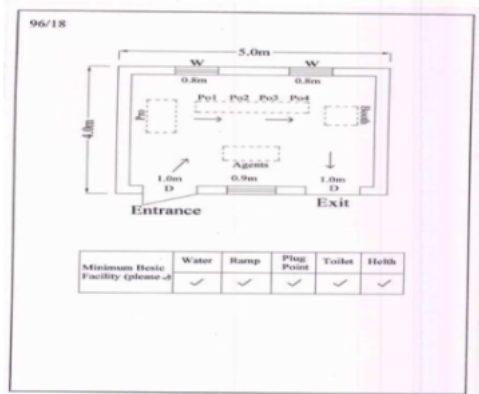

নির্বাচক নিবন্ধন আধিকারিকের স্বাক্ষর

Nazri Naksha

Google Map View

Polling Station Building Front View

Polling Station Front View

Cad View

Key MAP View

1 নাম : রাখা রানী স্বামীর নাম: শ্রীদাম পোদ্দার বাড়ির নং : n0215 বয়স : 34 লিঙ্গ : মহিলা	NRC1089549 ফটো উপলব্ধ	2 নাম : সুজয় পোদ্দার পিতার নাম: শ্রীদাম পোদ্দার বাড়ির নং : এন0215 বয়স : 20 লিঙ্গ : পুরুষ	NRC2301893 ফটো উপলব্ধ	3 নাম : মীনা (সরকার)বাড়ই স্বামীর নাম: নৃপেন চন্দ্র বাড়ই বাড়ির নং : n0209 বয়স : 41 লিঙ্গ : মহিলা	HCL1582642 ফটো উপলব্ধ
4 নাম : পুষ্পরানী পোদ্দার স্বামীর নাম: বিধান পোদ্দার বাড়ির নং : 143 বয়স : 37 লিঙ্গ : মহিলা	NRC1119668 ফটো উপলব্ধ	5 নাম : বর্ষা অধিকারী পিতার নাম: অলোক অধিকারী বাড়ির নং : এন069 বয়স : 23 লিঙ্গ : মহিলা	NRC2047462 ফটো উপলব্ধ	6 নাম : আল্পনা মহাজন স্বামীর নাম: রমেন মহাজন বাড়ির নং : 0262 বয়স : 46 লিঙ্গ : মহিলা	NRC1495399 ফটো উপলব্ধ
7 নাম : রমেন মহাজন পিতার নাম: অবনী মহাজন বাড়ির নং : ০২৬২ বয়স : 66 লিঙ্গ : পুরুষ	NRC2258283 ফটো উপলব্ধ	8 নাম : উষারানী অধিকারী স্বামীর নাম: মাধব অধিকারী বাড়ির নং : n0069 বয়স : 53 লিঙ্গ : মহিলা	NRC1893254 ফটো উপলব্ধ	9 নাম : মাধব অধিকারী পিতার নাম: কুমুদ অধিকারী বাড়ির নং : n0069 বয়স : 57 লিঙ্গ : পুরুষ	HCL1752062 ফটো উপলব্ধ
10 নাম : সোমা অধিকারী মায়ের নাম: অঞ্জলী অধিকারী বাড়ির নং : 177 বয়স : 39 লিঙ্গ : মহিলা	NRC1366137 ফটো উপলব্ধ	11 নাম : অঞ্জলী অধিকারী স্বামীর নাম: পরেশ অধিকারী বাড়ির নং : 177 বয়স : 71 লিঙ্গ : মহিলা	HCL1751387 ফটো উপলব্ধ	12 নাম : উজ্জ্বলা অধিকারী স্বামীর নাম: সত্যরঞ্জন অধিকারী বাড়ির নং : 177 বয়স : 65 লিঙ্গ : মহিলা	HCL1751338 ফটো উপলব্ধ
13 নাম : মুনমুন অধিকারী পিতার নাম: মাধব অধিকারী বাড়ির নং : n0069 বয়স : 36 লিঙ্গ : মহিলা	NRC1007913 ফটো উপলব্ধ	14 নাম : পাপিয়া অধিকারী পিতার নাম: মাধব অধিকারী বাড়ির নং : n0069 বয়স : 33 লিঙ্গ : মহিলা	NRC1252543 ফটো উপলব্ধ	15 নাম : অলোক অধিকারী পিতার নাম: কুমুদ অধিকারী বাড়ির নং : n0069 বয়স : 54 লিঙ্গ : পুরুষ	HCL3094406 ফটো উপলব্ধ
16 নাম : উষা অধিকারী স্বামীর নাম: অলোক অধিকারী বাড়ির নং : n0069 বয়স : 43 লিঙ্গ : মহিলা	NRC1009042 ফটো উপলব্ধ	17 নাম : কমলাবালা অধিকারী স্বামীর নাম: ললিত অধিকারী বাড়ির নং : n0070 বয়স : 76 লিঙ্গ : মহিলা	WB/13/085/057375 ফটো উপলব্ধ	18 নাম : জয়েদব অধিকারী পিতার নাম: ললিত অধিকারী বাড়ির নং : n0070 বয়স : 59 লিঙ্গ : পুরুষ	WB/13/085/057413 ফটো উপলব্ধ
19 নাম : সুরবালা অধিকারী স্বামীর নাম: জয়েদব অধিকারী বাড়ির নং : n0070 বয়স : 55 লিঙ্গ : মহিলা	WB/13/085/057376 ফটো উপলব্ধ	20 নাম : সুব্রত অধিকারী পিতার নাম: জয়েদব অধিকারী বাড়ির নং : n0070 বয়স : 34 লিঙ্গ : পুরুষ	NRC1008879 ফটো উপলব্ধ	21 নাম : প্রতিবিন্দু অধিকারী পিতার নাম: মনমোহন অধিকারী বাড়ির নং : n0071 বয়স : 65 লিঙ্গ : পুরুষ	HCL1752070 ফটো উপলব্ধ
22 নাম : সন্ধ্যা অধিকারী স্বামীর নাম: প্রতিবিন্দু অধিকারী বাড়ির নং : n0071 বয়স : 57 লিঙ্গ : মহিলা	WB/13/085/057129 ফটো উপলব্ধ	23 নাম : বন্ধিম অধিকারী পিতার নাম: প্রতিবিন্দু অধিকারী বাড়ির নং : n0071 বয়স : 38 লিঙ্গ : পুরুষ	HCL3783230 ফটো উপলব্ধ	24 নাম : কলীন্দ্র অধিকারী পিতার নাম: চিন্তাহরন অধিকারী বাড়ির নং : n0092 বয়স : 76 লিঙ্গ : পুরুষ	WB/13/085/057022 ফটো উপলব্ধ
25 নাম : ঝর্না অধিকারী স্বামীর নাম: কলীন্দ্র অধিকারী বাড়ির নং : n0092 বয়স : 67 লিঙ্গ : মহিলা	WB/13/085/057037 ফটো উপলব্ধ	26 নাম : অনুপম অধিকারী পিতার নাম: কলীন্দ্র অধিকারী বাড়ির নং : n0092 বয়স : 49 লিঙ্গ : পুরুষ	WB/13/085/057025 ফটো উপলব্ধ	27 নাম : সজল অধিকারী পিতার নাম: কলীন্দ্র অধিকারী বাড়ির নং : 216 বয়স : 47 লিঙ্গ : পুরুষ	HCL1751551 ফটো উপলব্ধ
28 নাম : শোভারানী অধিকারী স্বামীর নাম: অমর অধিকারী বাড়ির নং : n0094 বয়স : 61 লিঙ্গ : মহিলা	WB/13/085/057105 ফটো উপলব্ধ	29 নাম : সমরেশ অধিকারী পিতার নাম: অমর অধিকারী বাড়ির নং : এন0144 বয়স : 38 লিঙ্গ : পুরুষ	HCL3712304 ফটো উপলব্ধ	30 নাম : কাজল অধিকারী পিতার নাম: কামিনী অধিকারী বাড়ির নং : এন0144 বয়স : 66 লিঙ্গ : পুরুষ	NRC1893213 ফটো উপলব্ধ