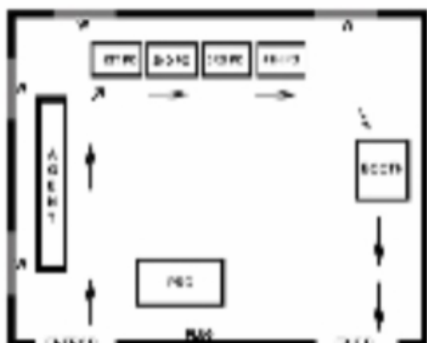

নির্বাচক নিবন্ধন আধিকারিকের স্বাক্ষর

Nazri Naksha

Google Map View

Polling Station Building Front View

Polling Station Front View

Cad View

Key MAP View

1 নাম : কল্পনা হাজরা মন্ডল স্বামীর নাম: গোবিন্দ মন্ডল বাড়ির নং : n0095 বয়স : 38 লিঙ্গ : মহিলা	DKJ3605912 ফটো উপলব্ধ	2 নাম : টম্পা বিশ্বাস স্বামীর নাম: বিপুল বিশ্বাস বাড়ির নং : না বয়স : 38 লিঙ্গ : মহিলা	DKJ3514726 ফটো উপলব্ধ	3 নাম : সীতারানী কপাট স্বামীর নাম: শান্তিসাধন কপাট বাড়ির নং : n0073 বয়স : 79 লিঙ্গ : মহিলা	DKJ1107705 ফটো উপলব্ধ
4 নাম : সদয় কপাট পিতার নাম: শান্তিসাধন কপাট বাড়ির নং : n0073 বয়স : 54 লিঙ্গ : পুরুষ	DKJ1107721 ফটো উপলব্ধ	5 নাম : অনিতা কপাট(মন্ডল) স্বামীর নাম: সদয় কপাট বাড়ির নং : n0246 বয়স : 42 লিঙ্গ : মহিলা	DKJ2848414 ফটো উপলব্ধ	6 নাম : জবা কায়পুএ পিতার নাম: স্বপ্ন কায়পুএ বাড়ির নং : না বয়স : 31 লিঙ্গ : মহিলা	NRC1777739 ফটো উপলব্ধ
7 নাম : সুপ্রিয়া কাহার বারিক পিতার নাম: হেলা বারিক বাড়ির নং : না বয়স : 40 লিঙ্গ : মহিলা	NRC1967371 ফটো উপলব্ধ	8 নাম : মনোরমা খাঁ স্বামীর নাম: নিতাই খাঁ বাড়ির নং : n0020 বয়স : 55 লিঙ্গ : মহিলা	DKJ1107796 ফটো উপলব্ধ	9 নাম : কেনারাম খাঁ পিতার নাম: নিতাই খাঁ বাড়ির নং : n0020 বয়স : 37 লিঙ্গ : পুরুষ	DKJ3605839 ফটো উপলব্ধ
10 নাম : গৌরপদ খাঁ পিতার নাম: কালীপদ খাঁ বাড়ির নং : n0021 বয়স : 71 লিঙ্গ : পুরুষ	DKJ1107762 ফটো উপলব্ধ	11 নাম : মহানন্দ খাঁ পিতার নাম: গৌর পদ খাঁ বাড়ির নং : n0021 বয়স : 39 লিঙ্গ : পুরুষ	DKJ3103108 ফটো উপলব্ধ	12 নাম : শঙ্করী খাঁ স্বামীর নাম: কার্তিক খাঁ বাড়ির নং : n0022 বয়স : 54 লিঙ্গ : মহিলা	DKJ1107754 ফটো উপলব্ধ
13 নাম : প্রসেনজিৎ খাঁ পিতার নাম: কার্তিক খাঁ বাড়ির নং : n0022 বয়স : 35 লিঙ্গ : পুরুষ	NRC0973321 ফটো উপলব্ধ	14 নাম : বিশ্বনাথ খাঁ পিতার নাম: বিষ্ণুপদ খাঁ বাড়ির নং : n0029 বয়স : 72 লিঙ্গ : পুরুষ	DKJ1107804 ফটো উপলব্ধ	15 নাম : রাধারানী খাঁ স্বামীর নাম: বিশ্বনাথ খাঁ বাড়ির নং : n0029 বয়স : 63 লিঙ্গ : মহিলা	DKJ1107812 ফটো উপলব্ধ
16 নাম : বিধানচন্দ্র খাঁ পিতার নাম: বিশ্বনাথ খাঁ বাড়ির নং : এন0029 বয়স : 44 লিঙ্গ : পুরুষ	DKJ2736528 ফটো উপলব্ধ	17 নাম : বরুণ কুমার খাঁ পিতার নাম: বিশ্বনাথ খাঁ বাড়ির নং : n0029 বয়স : 47 লিঙ্গ : পুরুষ	DKJ3102100 ফটো উপলব্ধ	18 নাম : মুন্নি খাঁ স্বামীর নাম: বরুণ কুমার খাঁ বাড়ির নং : n0029 বয়স : 34 লিঙ্গ : মহিলা	NRC1316843 ফটো উপলব্ধ
19 নাম : পম্পা খাঁ স্বামীর নাম: প্রসেনজিৎ খাঁ বাড়ির নং : ডেওপুল বয়স : 30 লিঙ্গ : মহিলা	NRC1449636 ফটো উপলব্ধ	20 নাম : রুমা দাস পিতার নাম: বৃন্দাবন দাস বাড়ির নং : এন0020 বয়স : 22 লিঙ্গ : মহিলা	NRC2136141 ফটো উপলব্ধ	21 নাম : তনয় খাঁ পিতার নাম: কার্তিক খাঁ বাড়ির নং : n0022 বয়স : 37 লিঙ্গ : পুরুষ	NRC0973297 ফটো উপলব্ধ
22 নাম : মিতা খাঁ পিতার নাম: গৌরপদ খাঁ বাড়ির নং : n0021 বয়স : 46 লিঙ্গ : মহিলা	DKJ2736502 ফটো উপলব্ধ	23 নাম : কালীরানী খাঁ স্বামীর নাম: গৌরপদ খাঁ বাড়ির নং : n0021 বয়স : 61 লিঙ্গ : মহিলা	DKJ1107770 ফটো উপলব্ধ	24 নাম : মিতা খাঁ বিশ্বাস স্বামীর নাম: তনয় খাঁ বাড়ির নং : ডেওপুল বয়স : 35 লিঙ্গ : মহিলা	NRC1174119 ফটো উপলব্ধ
25 নাম : খেয়ালি খাঁ বিশ্বাস স্বামীর নাম: মহানন্দা খাঁ বাড়ির নং : n0338 বয়স : 32 লিঙ্গ : মহিলা	NRC1304450 ফটো উপলব্ধ	26 নাম : সুদীপ বিশ্বাস পিতার নাম: দিবস বিশ্বাস বাড়ির নং : n0121 বয়স : 31 লিঙ্গ : পুরুষ	NRC1316835 ফটো উপলব্ধ	27 নাম : রুনা গাইন স্বামীর নাম: সন্তোষ গাইন বাড়ির নং : n0072 বয়স : 56 লিঙ্গ : মহিলা	DKJ1107838 ফটো উপলব্ধ
28 নাম : শ্রীতীশ গাইন পিতার নাম: সন্তোষ গাইন বাড়ির নং : n0072 বয়স : 37 লিঙ্গ : পুরুষ	DKJ3514353 ফটো উপলব্ধ	29 নাম : শ্রীতীশ কুমার গাইন পিতার নাম: সন্তোষ কুমার গাইন বাড়ির নং : n0072 বয়স : 34 লিঙ্গ : পুরুষ	NRC0973339 ফটো উপলব্ধ	30 নাম : কালোসোনা গাইন পিতার নাম: কালিপদ গাইন বাড়ির নং : না বয়স : 41 লিঙ্গ : পুরুষ	DKJ2846434 ফটো উপলব্ধ