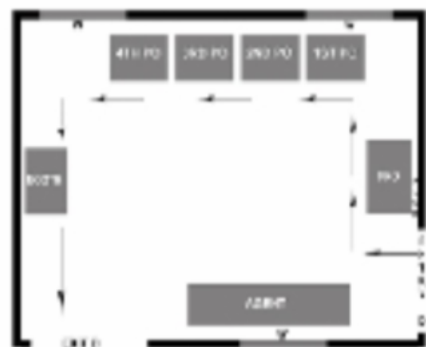

নির্বাচক নিবন্ধন আধিকারিকের স্বাক্ষর

Nazri Naksha

Google Map View

Polling Station Building Front View

Polling Station Front View

Cad View

Key MAP View

Q 1 নাম : সঞ্জয় চৌধুরী পিতার নাম: সুকুমার চৌধুরী বাড়ির নং : এন352 বয়স : 25 লিঙ্গ : পুরুষ	NRC1845296 ফটো উপলব্ধ	Q 2 নাম : অমরীস অধিকারী পিতার নাম: অরবিন্দ অধিকারী বাড়ির নং : এন350 বয়স : 27 লিঙ্গ : পুরুষ	NRC1845924 ফটো উপলব্ধ	3 নাম : রমলা অধিকারী স্বামীর নাম: অরবিন্দ অধিকারী বাড়ির নং : n0850 বয়স : 60 লিঙ্গ : মহিলা	NRC1679034 ফটো উপলব্ধ
4 নাম : রতন অধিকারী মায়ের নাম: রমলা অধিকারী বাড়ির নং : এন0350 বয়স : 30 লিঙ্গ : পুরুষ	NRC2239630 ফটো উপলব্ধ	5 নাম : সূজীত অধিকারী পিতার নাম: দুলাল অধিকারী বাড়ির নং : না বয়স : 43 লিঙ্গ : পুরুষ	NRC1966076 ফটো উপলব্ধ	6 নাম : মনু অধিকারী পিতার নাম: দুলাল অধিকারী বাড়ির নং : না বয়স : 38 লিঙ্গ : পুরুষ	NRC1966100 ফটো উপলব্ধ
7 নাম : দীপ্তি অধিকারী স্বামীর নাম: দুলাল অধিকারী বাড়ির নং : না বয়স : 62 লিঙ্গ : মহিলা	NRC1966217 ফটো উপলব্ধ	Q 8 নাম : মিতালি কীর্তনিয়া মায়ের নাম: জগতী কীর্তনিয়া বাড়ির নং : না বয়স : 32 লিঙ্গ : মহিলা	NRC1966340 ফটো উপলব্ধ	Q 9 নাম : দীপালি কীর্তনিয়া মায়ের নাম: জগতী কীর্তনিয়া বাড়ির নং : না বয়স : 36 লিঙ্গ : মহিলা	NRC1966324 ফটো উপলব্ধ
Q 10 নাম : শিউলি মজুমদার কীর্তনিয়া স্বামীর নাম: গোলক মজুমদার বাড়ির নং : N401 বয়স : 30 লিঙ্গ : মহিলা	NRC1846229 ফটো উপলব্ধ	11 নাম : রিয়া গণ স্বামীর নাম: অরুণ গণ বাড়ির নং : এন110 বয়স : 25 লিঙ্গ : মহিলা	NRC1844885 ফটো উপলব্ধ	12 নাম : বাবলু গুহ পিতার নাম: বিষ্ণু গুহ বাড়ির নং : n0137 বয়স : 32 লিঙ্গ : পুরুষ	NRC1317148 ফটো উপলব্ধ
13 নাম : বরুণ গুহ পিতার নাম: বিষ্ণু পদ গুহ বাড়ির নং : নং163 বয়স : 24 লিঙ্গ : পুরুষ	NRC1965011 ফটো উপলব্ধ	14 নাম : সাথী গুহ বিশ্বাস স্বামীর নাম: বরুণ গুহ বাড়ির নং : এন0163 বয়স : 22 লিঙ্গ : মহিলা	NRC2122455 ফটো উপলব্ধ	15 নাম : আরতী গুহ (কীর্তনিয়া) স্বামীর নাম: বিষ্ণু গুহ বাড়ির নং : n0163 বয়স : 45 লিঙ্গ : মহিলা	DKJ2848273 ফটো উপলব্ধ
16 নাম : পৌরাজ গাইন পিতার নাম: শ্যামলাল গাইন বাড়ির নং : না বয়স : 46 লিঙ্গ : পুরুষ	NRC2014637 ফটো উপলব্ধ	17 নাম : প্রমিলা ঘরামী পিতার নাম: বিদ্যাধর ঘরামী বাড়ির নং : n0149 বয়স : 31 লিঙ্গ : মহিলা	NRC1317288 ফটো উপলব্ধ	18 নাম : পূর্ণিমা ঘরামী স্বামীর নাম: বিদ্যাধর ঘরামী বাড়ির নং : n0164 বয়স : 59 লিঙ্গ : মহিলা	DKJ3102118 ফটো উপলব্ধ
19 নাম : মহুয়া ঘরামী পিতার নাম: বিদ্যাধর ঘরামী বাড়ির নং : n0164 বয়স : 28 লিঙ্গ : মহিলা	NRC1648195 ফটো উপলব্ধ	20 নাম : প্রসেনজিৎ ঘোষ পিতার নাম: শঙ্কর ঘোষ বাড়ির নং : n0168 বয়স : 35 লিঙ্গ : পুরুষ	NRC1071604 ফটো উপলব্ধ	21 নাম : দিপালী ঘোষ স্বামীর নাম: প্রসেনজিৎ ঘোষ বাড়ির নং : n0309 বয়স : 39 লিঙ্গ : মহিলা	NRC0979039 ফটো উপলব্ধ
Q 22 নাম : মিলি ঘোষ স্বামীর নাম: তাপস ঘোষ বাড়ির নং : n0396 বয়স : 34 লিঙ্গ : মহিলা	NNR0990697 ফটো উপলব্ধ	23 নাম : পারমিতা ঘোষ পিতার নাম: অশোক ঘোষ বাড়ির নং : n0170 বয়স : 42 লিঙ্গ : মহিলা	NRC1071414 ফটো উপলব্ধ	24 নাম : পম্পা ঘোষ (রায়) স্বামীর নাম: কান ঘোষ বাড়ির নং : n0312 বয়স : 44 লিঙ্গ : মহিলা	DKJ2106946 ফটো উপলব্ধ
25 নাম : সোনালী ঘোষ স্বামীর নাম: সঞ্জীব ঘোষ বাড়ির নং : n0171 বয়স : 43 লিঙ্গ : মহিলা	DKJ2848307 ফটো উপলব্ধ	26 নাম : সুপর্ণা ঘোষ স্বামীর নাম: সংগ্রাম ঘোষ বাড়ির নং : n0172 বয়স : 38 লিঙ্গ : মহিলা	NRC0877035 ফটো উপলব্ধ	27 নাম : সন্তুর্মী ঘোষ স্বামীর নাম: বিকাশ ঘোষ বাড়ির নং : n0173 বয়স : 40 লিঙ্গ : মহিলা	DKJ3479409 ফটো উপলব্ধ
28 নাম : অসীমা ঘোষ স্বামীর নাম: মনোজ ঘোষ বাড়ির নং : n0176 বয়স : 42 লিঙ্গ : মহিলা	DKJ2711646 ফটো উপলব্ধ	29 নাম : শ্যামলী ঘোষ স্বামীর নাম: দীপঙ্কর ঘোষ বাড়ির নং : n0307 বয়স : 37 লিঙ্গ : মহিলা	DKJ3518859 ফটো উপলব্ধ	30 নাম : সন্ধ্যারানী ঘোষ স্বামীর নাম: নিমাই ঘোষ বাড়ির নং : n0012 বয়স : 57 লিঙ্গ : মহিলা	DKJ1112770 ফটো উপলব্ধ