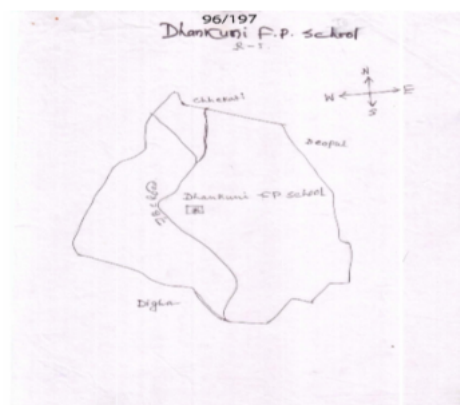

নির্বাচক নিবন্ধন আধিকারিকের স্বাক্ষর

Nazri Naksha

Google Map View

Polling Station Building Front View

Polling Station Front View

Cad View

Key MAP View

1 নাম : পারুল কর্মকার স্বামীর নাম: সুভাষ কর্মকার বাড়ির নং : এন0004 বয়স : 48 লিঙ্গ : মহিলা	NRC2017390 ফটো উপলব্ধ	2 নাম : সাথী মাহালী পিতার নাম: বাসুদেব মাহালী বাড়ির নং : n0004 বয়স : 27 লিঙ্গ : মহিলা	NRC1715069 ফটো উপলব্ধ	3 নাম : সুমন কর্মকার পিতার নাম: সুভাষ কর্মকার বাড়ির নং : এন0004 বয়স : 31 লিঙ্গ : পুরুষ	WKM1436146 ফটো উপলব্ধ
4 নাম : সুভাষ কর্মকার পিতার নাম: বৈদ্যনাথ কর্মকার বাড়ির নং : এন0004 বয়স : 52 লিঙ্গ : পুরুষ	NRC2017382 ফটো উপলব্ধ	5 নাম : চাঁপা কীর্তনীয়া স্বামীর নাম: মধু কীর্তনীয়া বাড়ির নং : n0207 বয়স : 60 লিঙ্গ : মহিলা	DKJ3429065 ফটো উপলব্ধ	6 নাম : বিশুজিৎ কীর্তনীয়া মায়ের নাম: চাঁপা কীর্তনীয়া বাড়ির নং : n0207 বয়স : 49 লিঙ্গ : পুরুষ	DKJ3107448 ফটো উপলব্ধ
Q 7 নাম : রুপা কীর্তনীয়া স্বামীর নাম: বিশুজিৎ কীর্তনীয়া বাড়ির নং : n0207 বয়স : 38 লিঙ্গ : মহিলা	NRC0974600 ফটো উপলব্ধ	8 নাম : কৃষ্ণা দাসগুপ্ত (দাস) স্বামীর নাম: পিন্টু দাসগুপ্ত বাড়ির নং : n0207 বয়স : 36 লিঙ্গ : মহিলা	NRC1175975 ফটো উপলব্ধ	9 নাম : সঞ্জিত ঘোষ পিতার নাম: অজিত ঘোষ বাড়ির নং : n0223 বয়স : 52 লিঙ্গ : পুরুষ	DKJ3107455 ফটো উপলব্ধ
10 নাম : কবিতা ঘোষ স্বামীর নাম: সঞ্জিত ঘোষ বাড়ির নং : n0223 বয়স : 41 লিঙ্গ : মহিলা	NRC1072149 ফটো উপলব্ধ	11 নাম : তারক চন্দ্র ঘোষ পিতার নাম: গুরুপদ ঘোষ বাড়ির নং : n0279 বয়স : 62 লিঙ্গ : পুরুষ	WB/13/086/600447 ফটো উপলব্ধ	12 নাম : সুকুমার রায় পিতার নাম: অরুণ কুমার রায় বাড়ির নং : n0279 বয়স : 56 লিঙ্গ : পুরুষ	NRC2387355 ফটো উপলব্ধ
13 নাম : অমিত ঘোষ পিতার নাম: তারক চন্দ্র ঘোষ বাড়ির নং : n0279 বয়স : 33 লিঙ্গ : পুরুষ	NRC1072446 ফটো উপলব্ধ	14 নাম : রেখা ঘোষ স্বামীর নাম: কেনারাম ঘোষ বাড়ির নং : n0056 বয়স : 37 লিঙ্গ : মহিলা	WB/13/086/600354 ফটো উপলব্ধ	15 নাম : পরিতোষ ঘোষ পিতার নাম: নিতাই পদ ঘোষ বাড়ির নং : n0112 বয়স : 61 লিঙ্গ : পুরুষ	WB/13/086/600194 ফটো উপলব্ধ
16 নাম : শান্তনা ঘোষ স্বামীর নাম: পরিতোষ ঘোষ বাড়ির নং : n0112 বয়স : 46 লিঙ্গ : মহিলা	WB/13/086/600320 ফটো উপলব্ধ	17 নাম : সোনালী মন্ডল (দাস) স্বামীর নাম: বিশুজিৎ মন্ডল বাড়ির নং : n0112 বয়স : 39 লিঙ্গ : মহিলা	NRC1550821 ফটো উপলব্ধ	18 নাম : মিঠু ঘোষ স্বামীর নাম: গোবিন্দ ঘোষ বাড়ির নং : n0113 বয়স : 53 লিঙ্গ : মহিলা	DKJ1134063 ফটো উপলব্ধ
19 নাম : জয়েদব ঘোষ পিতার নাম: অজিত কুমার ঘোষ বাড়ির নং : n0114 বয়স : 58 লিঙ্গ : পুরুষ	DKJ3429073 ফটো উপলব্ধ	20 নাম : আরতী ঘোষ স্বামীর নাম: গৌরচন্দ্র ঘোষ বাড়ির নং : n0115 বয়স : 76 লিঙ্গ : মহিলা	WB/13/086/600482 ফটো উপলব্ধ	21 নাম : সাগর ঘোষ পিতার নাম: গৌরচন্দ্র ঘোষ বাড়ির নং : n0115 বয়স : 56 লিঙ্গ : পুরুষ	WB/13/086/600506 ফটো উপলব্ধ
22 নাম : অর্পনা ঘোষ স্বামীর নাম: সাগর ঘোষ বাড়ির নং : n0115 বয়স : 42 লিঙ্গ : মহিলা	DKJ3607348 ফটো উপলব্ধ	23 নাম : প্রসাদকৃষ্ণ ঘোষ পিতার নাম: গৌরচন্দ্র ঘোষ বাড়ির নং : n0115 বয়স : 48 লিঙ্গ : পুরুষ	DKJ1650175 ফটো উপলব্ধ	24 নাম : দিপালী ঘোষ স্বামীর নাম: নিমাইকৃষ্ণ ঘোষ বাড়ির নং : n0129 বয়স : 57 লিঙ্গ : মহিলা	WB/13/086/600418 ফটো উপলব্ধ
25 নাম : রীনা ঘোষ পিতার নাম: নিমাই ঘোষ বাড়ির নং : n0129 বয়স : 48 লিঙ্গ : মহিলা	DKJ3107497 ফটো উপলব্ধ	26 নাম : স্বপ্না ঘোষ স্বামীর নাম: গৌরপদ ঘোষ বাড়ির নং : n0129 বয়স : 46 লিঙ্গ : মহিলা	DKJ1649698 ফটো উপলব্ধ	27 নাম : শিবপদ ঘোষ পিতার নাম: রামপদ ঘোষ বাড়ির নং : n0130 বয়স : 66 লিঙ্গ : পুরুষ	WB/13/086/600053 ফটো উপলব্ধ
28 নাম : মায়ারানী ঘোষ স্বামীর নাম: শিবপদ ঘোষ বাড়ির নং : n0130 বয়স : 61 লিঙ্গ : মহিলা	WB/13/086/600396 ফটো উপলব্ধ	29 নাম : প্রকাশ ঘোষ পিতার নাম: নিমাই ঘোষ বাড়ির নং : n0130 বয়স : 44 লিঙ্গ : পুরুষ	DKJ2741288 ফটো উপলব্ধ	30 নাম : শংকর ঘোষ পিতার নাম: ধীরেন্দ্রনাথ ঘোষ বাড়ির নং : n0132 বয়স : 59 লিঙ্গ : পুরুষ	WB/13/086/600202 ফটো উপলব্ধ