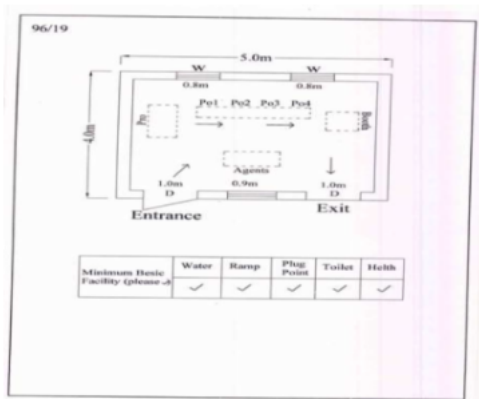

নির্বাচক নিবন্ধন আধিকারিকের স্বাক্ষর

Nazri Naksha

Google Map View

Polling Station Building Front View

Polling Station Front View

Cad View

Key MAP View

1 নাম : স্বপ্না রানী দেবনাথ স্বামীর নাম: নিমাই দেবনাথ বাড়ির নং : এন0236 বয়স : 54 লিঙ্গ : মহিলা	NRC2078970 ফটো উপলব্ধ	2 নাম : অরুণ তপন দেওয়ানজী পিতার নাম: জগবন্ধু দেওয়ানজী বাড়ির নং : n0085 বয়স : 69 লিঙ্গ : পুরুষ	HCL3417706 ফটো উপলব্ধ	3 নাম : বিথীকা (রায়) হালদার স্বামীর নাম: সহদেব রায় বাড়ির নং : n0171 বয়স : 38 লিঙ্গ : মহিলা	NRC1691534 ফটো উপলব্ধ
4 নাম : মিতালী (বিশ্বাস) সরকার স্বামীর নাম: বিধান বিশ্বাস বাড়ির নং : n0148 বয়স : 36 লিঙ্গ : মহিলা	HCL3809944 ফটো উপলব্ধ	5 নাম : কাঞ্চন মজুমদার পিতার নাম: যোগেশ মজুমদার বাড়ির নং : n0021 বয়স : 41 লিঙ্গ : পুরুষ	NRC1691492 ফটো উপলব্ধ	6 নাম : শ্যামল অধিকারী পিতার নাম: অধীর অধিকারী বাড়ির নং : 107 বয়স : 47 লিঙ্গ : পুরুষ	HCL1754217 ফটো উপলব্ধ
7 নাম : আরতি অধিকারী স্বামীর নাম: অধীর অধিকারী বাড়ির নং : n0021 বয়স : 68 লিঙ্গ : মহিলা	WB/13/085/048675 ফটো উপলব্ধ	8 নাম : অধীর অধিকারী পিতার নাম: কালিপদ অধিকারী বাড়ির নং : 107 বয়স : 76 লিঙ্গ : পুরুষ	HCL0094359 ফটো উপলব্ধ	9 নাম : তাপসী সরকার স্বামীর নাম: বিনয় অধিকারী বাড়ির নং : n0021 বয়স : 43 লিঙ্গ : মহিলা	NRC1367184 ফটো উপলব্ধ
10 নাম : বিনয় অধিকারী পিতার নাম: লক্ষীকান্ত অধিকারী বাড়ির নং : n0021 বয়স : 49 লিঙ্গ : পুরুষ	NRC2126670 ফটো উপলব্ধ	11 নাম : শেফালী অধিকারী স্বামীর নাম: লক্ষীকান্ত অধিকারী বাড়ির নং : n0021 বয়স : 76 লিঙ্গ : মহিলা	WB/13/085/048674 ফটো উপলব্ধ	12 নাম : মিতা (সিংহ) অধিকারী স্বামীর নাম: শ্যামল অধিকারী বাড়ির নং : 107 বয়স : 37 লিঙ্গ : মহিলা	NRC1367176 ফটো উপলব্ধ
13 নাম : অনুপ অধিকারী পিতার নাম: অধীর অধিকারী বাড়ির নং : n0021 বয়স : 40 লিঙ্গ : পুরুষ	HCL3091873 ফটো উপলব্ধ	14 নাম : শতাকী অধিকারী স্বামীর নাম: অনুপ অধিকারী বাড়ির নং : n0021 বয়স : 37 লিঙ্গ : মহিলা	NRC0917666 ফটো উপলব্ধ	15 নাম : তানিয়া অধিকারী পিতার নাম: বিনয় অধিকারী বাড়ির নং : না বয়স : 20 লিঙ্গ : মহিলা	NRC2293769 ফটো উপলব্ধ
16 নাম : গৌর আইচ পিতার নাম: কালিপদ আইচ বাড়ির নং : n0016 বয়স : 59 লিঙ্গ : পুরুষ	WB/13/085/048140 ফটো উপলব্ধ	17 নাম : আশা আইচ স্বামীর নাম: গৌর আইচ বাড়ির নং : n0016 বয়স : 54 লিঙ্গ : মহিলা	WB/13/085/048287 ফটো উপলব্ধ	18 নাম : শম্ভু আইচ পিতার নাম: গৌর আইচ বাড়ির নং : n0016 বয়স : 34 লিঙ্গ : পুরুষ	NRC0917237 ফটো উপলব্ধ
19 নাম : মধুসূদন আইচ পিতার নাম: কানাই আইচ বাড়ির নং : n0017 বয়স : 55 লিঙ্গ : পুরুষ	WB/13/085/048696 ফটো উপলব্ধ	20 নাম : সীমা আইচ স্বামীর নাম: মধুসূদন আইচ বাড়ির নং : n0017 বয়স : 54 লিঙ্গ : মহিলা	HCL3090016 ফটো উপলব্ধ	21 নাম : শুভেন্দু আইচ পিতার নাম: মধুসূদন আইচ বাড়ির নং : n0017 বয়স : 31 লিঙ্গ : পুরুষ	NRC1366772 ফটো উপলব্ধ
22 নাম : বাসুদেব আইচ পিতার নাম: কানাই আইচ বাড়ির নং : n0017 বয়স : 53 লিঙ্গ : পুরুষ	WB/13/085/048498 ফটো উপলব্ধ	23 নাম : গুন্ডা আইচ স্বামীর নাম: বাসুদেব আইচ বাড়ির নং : n0017 বয়স : 34 লিঙ্গ : মহিলা	NRC1252899 ফটো উপলব্ধ	24 নাম : সহদেব আইচ পিতার নাম: কানাই আইচ বাড়ির নং : n0017 বয়স : 48 লিঙ্গ : পুরুষ	HCL3090024 ফটো উপলব্ধ
25 নাম : মিলি আইচ স্বামীর নাম: সহদেব আইচ বাড়ির নং : 95 বয়স : 48 লিঙ্গ : মহিলা	HCL1751874 ফটো উপলব্ধ	26 নাম : জয়েদেব আইচ পিতার নাম: কানাইলাল আইচ বাড়ির নং : 95 বয়স : 53 লিঙ্গ : পুরুষ	HCL0094458 ফটো উপলব্ধ	27 নাম : রেশ্মি আইচ স্বামীর নাম: কেনারাম আইচ বাড়ির নং : 0017 বয়স : 29 লিঙ্গ : মহিলা	NRC1495597 ফটো উপলব্ধ
28 নাম : ললিতমোহন আইচ পিতার নাম: লক্ষন আইচ বাড়ির নং : n0018 বয়স : 71 লিঙ্গ : পুরুষ	WB/13/085/048168 ফটো উপলব্ধ	29 নাম : অর্চনা আইচ স্বামীর নাম: ললিত আইচ বাড়ির নং : 96 বয়স : 67 লিঙ্গ : মহিলা	HCL0094524 ফটো উপলব্ধ	30 নাম : কেনারাম আইচ পিতার নাম: ললিত আইচ বাড়ির নং : n0018 বয়স : 39 লিঙ্গ : পুরুষ	HCL3091808 ফটো উপলব্ধ