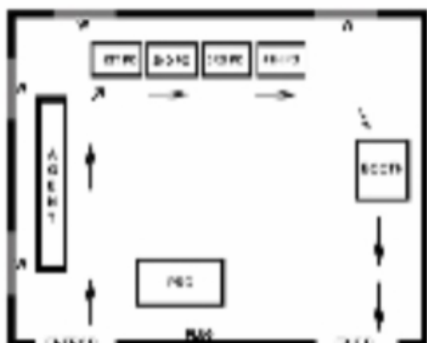

নির্বাচক নিবন্ধন আধিকারিকের স্বাক্ষর

Nazri Naksha

Google Map View

Polling Station Building Front View

Polling Station Front View

Cad View

Key MAP View

1 নাম : বিষ্ণুপদ দাস পিতার নাম : সুবাস্তির দাস বাড়ির নং : 020 বয়স : 29 লিঙ্গ : পুরুষ	NRC2158145 ফটো উপলব্ধ	2 নাম : রমা দাস স্বামীর নাম : সুজন দাস বাড়ির নং : না বয়স : 29 লিঙ্গ : মহিলা	NNR2001600 ফটো উপলব্ধ	3 নাম : সুনীল দাস পিতার নাম : নীরপাড়া দাস বাড়ির নং : না বয়স : 56 লিঙ্গ : পুরুষ	NNR2001634 ফটো উপলব্ধ
4 নাম : মঞ্জু (ঘোষ) বিশ্বাস স্বামীর নাম : শঙ্কর বিশ্বাস বাড়ির নং : 0244 বয়স : 47 লিঙ্গ : মহিলা	DKJ1914324 ফটো উপলব্ধ	5 নাম : মীরা অধিকারী স্বামীর নাম : জয়দেব কুমার অধিকারী বাড়ির নং : n0155 বয়স : 69 লিঙ্গ : মহিলা	DKJ1121888 ফটো উপলব্ধ	6 নাম : বিশ্বজিৎ অধিকারী পিতার নাম : জয়দেব কুমার অধিকারী বাড়ির নং : n0155 বয়স : 43 লিঙ্গ : পুরুষ	DKJ1914316 ফটো উপলব্ধ
7 নাম : মিতা অধিকারী পিতার নাম : সুকদেব অধিকারী বাড়ির নং : n0154 বয়স : 34 লিঙ্গ : মহিলা	NRC1074277 ফটো উপলব্ধ	8 নাম : আরতী অধিকারী স্বামীর নাম : সুকদেব অধিকারী বাড়ির নং : n0154 বয়স : 63 লিঙ্গ : মহিলা	DKJ1121896 ফটো উপলব্ধ	9 নাম : জয়দেব কুমার অধিকারী পিতার নাম : অজিত অধিকারী বাড়ির নং : n0155 বয়স : 77 লিঙ্গ : পুরুষ	DKJ1648575 ফটো উপলব্ধ
10 নাম : নূপুর অধিকারী চন্দ স্বামীর নাম : বিশ্বজিৎ অধিকারী বাড়ির নং : না বয়স : 31 লিঙ্গ : মহিলা	NRC1948561 ফটো উপলব্ধ	11 নাম : সোমেন্দ্র আড়ালে পিতার নাম : বিষ্ণু আড়ালে বাড়ির নং : n0048 বয়স : 30 লিঙ্গ : পুরুষ	NRC1552686 ফটো উপলব্ধ	12 নাম : সুরজিৎ আড়ালে পিতার নাম : সুভাষ আড়ালে বাড়ির নং : এন0048 বয়স : 22 লিঙ্গ : পুরুষ	NRC2099539 ফটো উপলব্ধ
13 নাম : সম্রাট আড়ালে পিতার নাম : সুভাষ আড়ালে বাড়ির নং : এন0048 বয়স : 24 লিঙ্গ : পুরুষ	NRC2099554 ফটো উপলব্ধ	14 নাম : বিভাষ আড়ালে পিতার নাম : বিষ্ণু আড়ালে বাড়ির নং : n0048 বয়স : 34 লিঙ্গ : পুরুষ	NRC1074012 ফটো উপলব্ধ	15 নাম : গোবিন্দ মন্ডল পিতার নাম : বিনয় চন্দ্র মন্ডল বাড়ির নং : n0049 বয়স : 49 লিঙ্গ : পুরুষ	NRC1651140 ফটো উপলব্ধ
16 নাম : সুভাষ আড়ালে পিতার নাম : ধীরেন আড়ালে বাড়ির নং : n0048 বয়স : 50 লিঙ্গ : পুরুষ	DKJ1121938 ফটো উপলব্ধ	17 নাম : রাধি আড়ালে দত্ত স্বামীর নাম : বিভাষ আড়ালে বাড়ির নং : এন0048 বয়স : 26 লিঙ্গ : মহিলা	XZD2376317 ফটো উপলব্ধ	18 নাম : জ্যোতি আড়ালে মালো স্বামীর নাম : সোমেন্দ্র আড়ালে বাড়ির নং : এন0048 বয়স : 24 লিঙ্গ : মহিলা	NRC2100048 ফটো উপলব্ধ
19 নাম : ঠাকুরানী আড়ালে স্বামীর নাম : ধীরেন আড়ালে বাড়ির নং : n0048 বয়স : 81 লিঙ্গ : মহিলা	DKJ1121912 ফটো উপলব্ধ	20 নাম : বিষ্ণু আড়ালে পিতার নাম : ধীরেন্দ্রনাথ অরালে বাড়ির নং : n0048 বয়স : 56 লিঙ্গ : পুরুষ	DKJ1649656 ফটো উপলব্ধ	21 নাম : শোভা আড়ালে স্বামীর নাম : বিষ্ণু আড়ালে বাড়ির নং : n0048 বয়স : 61 লিঙ্গ : মহিলা	DKJ1121920 ফটো উপলব্ধ
22 নাম : বিকাশ আড়ালে পিতার নাম : ধীরেন আড়ালে বাড়ির নং : n0048 বয়স : 48 লিঙ্গ : পুরুষ	DKJ1121946 ফটো উপলব্ধ	23 নাম : কৃষ্ণপদ আড়ালে পিতার নাম : বিষ্ণু আড়ালে বাড়ির নং : n0049 বয়স : 63 লিঙ্গ : পুরুষ	DKJ1121987 ফটো উপলব্ধ	24 নাম : দেবব্রত আড়ালে পিতার নাম : কৃষ্ণপদ আড়ালে বাড়ির নং : n0049 বয়স : 34 লিঙ্গ : পুরুষ	NRC1074004 ফটো উপলব্ধ
25 নাম : রত্না আড়ালে (ঘোষ) স্বামীর নাম : স্বপন আড়ালে বাড়ির নং : 50 বয়স : 35 লিঙ্গ : মহিলা	NRC1177872 ফটো উপলব্ধ	26 নাম : নিতাই আড়ালে পিতার নাম : নিমাই আড়ালে বাড়ির নং : n0049 বয়স : 43 লিঙ্গ : পুরুষ	DKJ2739043 ফটো উপলব্ধ	27 নাম : পূর্ণিমা আড়ালে (বাছাড়) স্বামীর নাম : নিতাই আড়ালে বাড়ির নং : 0049 বয়স : 35 লিঙ্গ : মহিলা	NRC1445790 ফটো উপলব্ধ
28 নাম : ইলা আড়ালে স্বামীর নাম : কৃষ্ণ আড়ালে বাড়ির নং : n0049 বয়স : 59 লিঙ্গ : মহিলা	DKJ1122019 ফটো উপলব্ধ	29 নাম : নিশা আড়ালে স্বামীর নাম : তপন আড়ালে বাড়ির নং : n0049 বয়স : 56 লিঙ্গ : মহিলা	DKJ1122027 ফটো উপলব্ধ	30 নাম : শঙ্করী ঘোষ স্বামীর নাম : কিশোর ঘোষ বাড়ির নং : n0049 বয়স : 37 লিঙ্গ : মহিলা	NRC0878884 ফটো উপলব্ধ