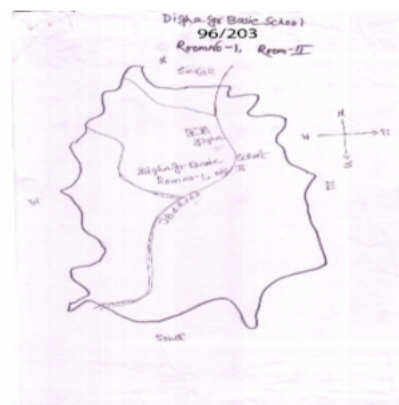

নির্বাচক নিবন্ধন আধিকারিকের স্বাক্ষর

Nazri Naksha

Google Map View

Polling Station Building Front View

Polling Station Front View

Cad View

Key MAP View

1 নাম : বিষ্ণুপদ দাস পিতার নাম : সুবাস্তির দাস বাড়ির নং : 020 বয়স : 29 লিঙ্গ : পুরুষ	NRC2158145 ফটো উপলব্ধ	2 নাম : রমা দাস স্বামীর নাম : সুজন দাস বাড়ির নং : না বয়স : 29 লিঙ্গ : মহিলা	NNR2001600 ফটো উপলব্ধ	3 নাম : সুনীল দাস পিতার নাম : নীরপাড়া দাস বাড়ির নং : না বয়স : 56 লিঙ্গ : পুরুষ	NNR2001634 ফটো উপলব্ধ
4 নাম : মঞ্জু (ঘোষ) বিশ্বাস স্বামীর নাম : শঙ্কর বিশ্বাস বাড়ির নং : 0244 বয়স : 47 লিঙ্গ : মহিলা	DKJ1914324 ফটো উপলব্ধ	5 নাম : মীরা অধিকারী স্বামীর নাম : জয়দেব কুমার অধিকারী বাড়ির নং : n0155 বয়স : 69 লিঙ্গ : মহিলা	DKJ1121888 ফটো উপলব্ধ	6 নাম : বিশ্বজিৎ অধিকারী পিতার নাম : জয়দেব কুমার অধিকারী বাড়ির নং : n0155 বয়স : 43 লিঙ্গ : পুরুষ	DKJ1914316 ফটো উপলব্ধ
7 নাম : মিতা অধিকারী পিতার নাম : সুকদেব অধিকারী বাড়ির নং : n0154 বয়স : 34 লিঙ্গ : মহিলা	NRC1074277 ফটো উপলব্ধ	8 নাম : আরতী অধিকারী স্বামীর নাম : সুকদেব অধিকারী বাড়ির নং : n0154 বয়স : 63 লিঙ্গ : মহিলা	DKJ1121896 ফটো উপলব্ধ	9 নাম : জয়দেব কুমার অধিকারী পিতার নাম : অজিত অধিকারী বাড়ির নং : n0155 বয়স : 77 লিঙ্গ : পুরুষ	DKJ1648575 ফটো উপলব্ধ
10 নাম : নূপুর অধিকারী চন্দ স্বামীর নাম : বিশ্বজিৎ অধিকারী বাড়ির নং : না বয়স : 31 লিঙ্গ : মহিলা	NRC1948561 ফটো উপলব্ধ	11 নাম : সোমেন্দ্র আড়ালে পিতার নাম : বিষ্ণু আড়ালে বাড়ির নং : n0048 বয়স : 30 লিঙ্গ : পুরুষ	NRC1552686 ফটো উপলব্ধ	12 নাম : সুরজিৎ আড়ালে পিতার নাম : সুভাষ আড়ালে বাড়ির নং : এন0048 বয়স : 22 লিঙ্গ : পুরুষ	NRC2099539 ফটো উপলব্ধ
13 নাম : সম্রাট আড়ালে পিতার নাম : সুভাষ আড়ালে বাড়ির নং : এন0048 বয়স : 24 লিঙ্গ : পুরুষ	NRC2099554 ফটো উপলব্ধ	14 নাম : বিভাষ আড়ালে পিতার নাম : বিষ্ণু আড়ালে বাড়ির নং : n0048 বয়স : 34 লিঙ্গ : পুরুষ	NRC1074012 ফটো উপলব্ধ	15 নাম : গোবিন্দ মন্ডল পিতার নাম : বিনয় চন্দ্র মন্ডল বাড়ির নং : n0049 বয়স : 49 লিঙ্গ : পুরুষ	NRC1651140 ফটো উপলব্ধ
16 নাম : সুভাষ আড়ালে পিতার নাম : ধীরেন আড়ালে বাড়ির নং : n0048 বয়স : 50 লিঙ্গ : পুরুষ	DKJ1121938 ফটো উপলব্ধ	17 নাম : রাধি আড়ালে দত্ত স্বামীর নাম : বিভাষ আড়ালে বাড়ির নং : এন0048 বয়স : 26 লিঙ্গ : মহিলা	XZD2376317 ফটো উপলব্ধ	18 নাম : জ্যোতি আড়ালে মালো স্বামীর নাম : সোমেন্দ্র আড়ালে বাড়ির নং : এন0048 বয়স : 24 লিঙ্গ : মহিলা	NRC2100048 ফটো উপলব্ধ
19 নাম : ঠাকুরানী আড়ালে স্বামীর নাম : ধীরেন আড়ালে বাড়ির নং : n0048 বয়স : 81 লিঙ্গ : মহিলা	DKJ1121912 ফটো উপলব্ধ	20 নাম : বিষ্ণু আড়ালে পিতার নাম : ধীরেন্দ্রনাথ অরালে বাড়ির নং : n0048 বয়স : 56 লিঙ্গ : পুরুষ	DKJ1649656 ফটো উপলব্ধ	21 নাম : শোভা আড়ালে স্বামীর নাম : বিষ্ণু আড়ালে বাড়ির নং : n0048 বয়স : 61 লিঙ্গ : মহিলা	DKJ1121920 ফটো উপলব্ধ
22 নাম : বিকাশ আড়ালে পিতার নাম : ধীরেন আড়ালে বাড়ির নং : n0048 বয়স : 48 লিঙ্গ : পুরুষ	DKJ1121946 ফটো উপলব্ধ	23 নাম : কৃষ্ণপদ আড়ালে পিতার নাম : বিষ্ণু আড়ালে বাড়ির নং : n0049 বয়স : 63 লিঙ্গ : পুরুষ	DKJ1121987 ফটো উপলব্ধ	24 নাম : দেবব্রত আড়ালে পিতার নাম : কৃষ্ণপদ আড়ালে বাড়ির নং : n0049 বয়স : 34 লিঙ্গ : পুরুষ	NRC1074004 ফটো উপলব্ধ
25 নাম : রত্না আড়ালে (ঘোষ) স্বামীর নাম : স্বপন আড়ালে বাড়ির নং : 50 বয়স : 35 লিঙ্গ : মহিলা	NRC1177872 ফটো উপলব্ধ	26 নাম : নিতাই আড়ালে পিতার নাম : নিমাই আড়ালে বাড়ির নং : n0049 বয়স : 43 লিঙ্গ : পুরুষ	DKJ2739043 ফটো উপলব্ধ	27 নাম : পূর্ণিমা আড়ালে (বাছাড়) স্বামীর নাম : নিতাই আড়ালে বাড়ির নং : 0049 বয়স : 35 লিঙ্গ : মহিলা	NRC1445790 ফটো উপলব্ধ
28 নাম : ইলা আড়ালে স্বামীর নাম : কৃষ্ণ আড়ালে বাড়ির নং : n0049 বয়স : 59 লিঙ্গ : মহিলা	DKJ1122019 ফটো উপলব্ধ	29 নাম : নিশা আড়ালে স্বামীর নাম : তপন আড়ালে বাড়ির নং : n0049 বয়স : 56 লিঙ্গ : মহিলা	DKJ1122027 ফটো উপলব্ধ	30 নাম : শঙ্করী ঘোষ স্বামীর নাম : কিশোর ঘোষ বাড়ির নং : n0049 বয়স : 37 লিঙ্গ : মহিলা	NRC0878884 ফটো উপলব্ধ