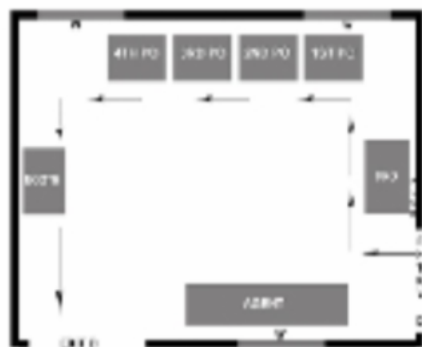

নির্বাচক নিবন্ধন আধিকারিকের স্বাক্ষর

Nazri Naksha

Google Map View

Polling Station Building Front View

Polling Station Front View

Cad View

Key MAP View

1 নাম : সীমা (বিশ্বাস)সিকদার স্বামীর নাম: দীপঙ্কর সিকদার বাড়ির নং : n0247 বয়স : 34 লিঙ্গ : মহিলা	NRC1710052	ফটো উপলব্ধ	2 নাম : বিশ্বজিৎ মন্ডল পিতার নাম: নারায়ণ মন্ডল বাড়ির নং : নং170 বয়স : 25 লিঙ্গ : পুরুষ	NRC1947860	ফটো উপলব্ধ	3 নাম : দিপূরানী (মল্লিক)বিশ্বাস স্বামীর নাম: তপন বিশ্বাস বাড়ির নং : n0170 বয়স : 47 লিঙ্গ : মহিলা	DKJ2120582	ফটো উপলব্ধ
4 নাম : ভোলানাথ মল্লিক পিতার নাম: হারান মল্লিক বাড়ির নং : n0170 বয়স : 40 লিঙ্গ : পুরুষ	DKJ3262045	ফটো উপলব্ধ	5 নাম : দিপীকা মল্লিক স্বামীর নাম: ভোলানাথ মল্লিক বাড়ির নং : 018 বয়স : 37 লিঙ্গ : মহিলা	NRC1178193	ফটো উপলব্ধ	6 নাম : জিতু মল্লিক পিতার নাম: ভোলানাথ মল্লিক বাড়ির নং : এন0170 বয়স : 21 লিঙ্গ : পুরুষ	NRC2245785	ফটো উপলব্ধ
7 নাম : মৌমিতা বিশ্বাস পিতার নাম: তপন বিশ্বাস বাড়ির নং : এন0170 বয়স : 25 লিঙ্গ : মহিলা	NRC1826833	ফটো উপলব্ধ	8 নাম : রত্না মন্ডল পিতার নাম: নারায়ণ মন্ডল বাড়ির নং : এন0170 বয়স : 21 লিঙ্গ : মহিলা	NRC2296291	ফটো উপলব্ধ	9 নাম : প্রীতম অধিকারী পিতার নাম: দীনোবোদু অধিকারী বাড়ির নং : না বয়স : 24 লিঙ্গ : পুরুষ	NRC1948017	ফটো উপলব্ধ
10 নাম : সুনু অধিকারী স্বামীর নাম: অজিত অধিকারী বাড়ির নং : n0295 বয়স : 36 লিঙ্গ : মহিলা	NRC0976670	ফটো উপলব্ধ	11 নাম : পিঙ্কি অধিকারী স্বামীর নাম: অধিজিৎ অধিকারী বাড়ির নং : এন0215 বয়স : 29 লিঙ্গ : মহিলা	WKM1880582	ফটো উপলব্ধ	12 নাম : রাজ কুমার দাস পিতার নাম: রামপদ দাস বাড়ির নং : এন0206 বয়স : 23 লিঙ্গ : পুরুষ	NRC2023992	ফটো উপলব্ধ
13 নাম : শ্যামলী অধিকারী স্বামীর নাম: অসীম অধিকারী বাড়ির নং : এন0128 বয়স : 36 লিঙ্গ : মহিলা	NRC1189208	ফটো উপলব্ধ	14 নাম : মঞ্জু অধিকারী (মন্ডল) স্বামীর নাম: নীলকমল অধিকারী বাড়ির নং : n0191 বয়স : 37 লিঙ্গ : মহিলা	NRC1709815	ফটো উপলব্ধ	15 নাম : বিনয় অধিকারী পিতার নাম: বিপুল অধিকারী বাড়ির নং : এন0191 বয়স : 25 লিঙ্গ : পুরুষ	NRC1827187	ফটো উপলব্ধ
16 নাম : নীলকমল অধিকারী পিতার নাম: বিচারন অধিকারী বাড়ির নং : n0191 বয়স : 44 লিঙ্গ : পুরুষ	DKJ2120145	ফটো উপলব্ধ	17 নাম : পিংকি অধিকারী স্বামীর নাম: গৌতম অধিকারী বাড়ির নং : 120 বয়স : 32 লিঙ্গ : মহিলা	NRC1122795	ফটো উপলব্ধ	18 নাম : শুভঙ্কর অধিকারী স্বামীর নাম: পবন অধিকারী বাড়ির নং : এন0242 বয়স : 23 লিঙ্গ : পুরুষ	NRC2100410	ফটো উপলব্ধ
19 নাম : বিমল অধিকারী পিতার নাম: বিনোদ অধিকারী বাড়ির নং : n0160 বয়স : 61 লিঙ্গ : পুরুষ	DKJ0013102	ফটো উপলব্ধ	20 নাম : সীমা অধিকারী স্বামীর নাম: বিমল অধিকারী বাড়ির নং : n0160 বয়স : 56 লিঙ্গ : মহিলা	WB/13/086/540301	ফটো উপলব্ধ	21 নাম : অমিত অধিকারী পিতার নাম: বিমল অধিকারী বাড়ির নং : n0160 বয়স : 36 লিঙ্গ : পুরুষ	NRC0879015	ফটো উপলব্ধ
22 নাম : অমিয়া অধিকারী পিতার নাম: বিমল অধিকারী বাড়ির নং : n0160 বয়স : 33 লিঙ্গ : পুরুষ	NRC1446269	ফটো উপলব্ধ	23 নাম : ভবসিন্দু অধিকারী পিতার নাম: লক্ষেশ্বর অধিকারী বাড়ির নং : n0189 বয়স : 66 লিঙ্গ : পুরুষ	WB/13/086/540275	ফটো উপলব্ধ	24 নাম : কাজল অধিকারী স্বামীর নাম: ভবসিন্দু অধিকারী বাড়ির নং : n0189 বয়স : 56 লিঙ্গ : মহিলা	WB/13/086/540147	ফটো উপলব্ধ
25 নাম : দীনবন্ধু অধিকারী পিতার নাম: লক্ষেশ্বর অধিকারী বাড়ির নং : n0189 বয়স : 56 লিঙ্গ : পুরুষ	WB/13/086/540379	ফটো উপলব্ধ	26 নাম : অভিজিৎ অধিকারী পিতার নাম: বিমল অধিকারী বাড়ির নং : n0189 বয়স : 40 লিঙ্গ : পুরুষ	DKJ3194107	ফটো উপলব্ধ	27 নাম : পিংকি অধিকারী পিতার নাম: ভবসিন্দু অধিকারী বাড়ির নং : n0189 বয়স : 37 লিঙ্গ : মহিলা	NRC0976373	ফটো উপলব্ধ
28 নাম : সৌরভ অধিকারী পিতার নাম: ভবসিন্দু অধিকারী বাড়ির নং : n0189 বয়স : 31 লিঙ্গ : পুরুষ	NRC1446400	ফটো উপলব্ধ	29 নাম : আশালতা অধিকারী স্বামীর নাম: বিকহারান অধিকারী বাড়ির নং : 06 বয়স : 71 লিঙ্গ : মহিলা	DKJ1014943	ফটো উপলব্ধ	30 নাম : বিপুল অধিকারী পিতার নাম: বিচারন অধিকারী বাড়ির নং : n0191 বয়স : 52 লিঙ্গ : পুরুষ	WB/13/086/540383	ফটো উপলব্ধ