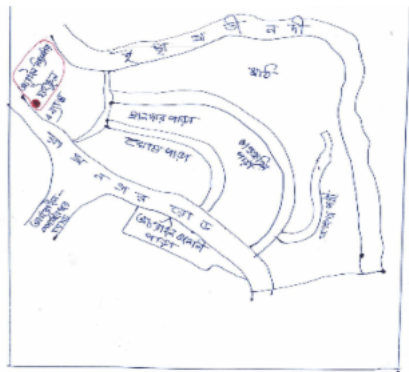

Nazri Naksha