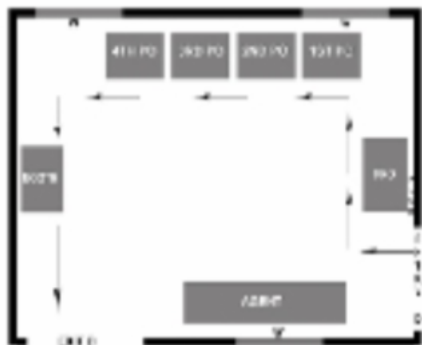

নির্বাচক নিবন্ধন আধিকারিকের স্বাক্ষর

Nazri Naksha

Google Map View

Polling Station Building Front View

Polling Station Front View

Cad View

Key MAP View

1 নাম : আনন্দ অধিকারী পিতার নাম: তারাশ্রী অধিকারী বাড়ির নং : 0088 বয়স : 55 লিঙ্গ : পুরুষ	NRC1346279 ফটো উপলব্ধ	2 নাম : শ্যামলী অধিকারী স্বামীর নাম: আনন্দ অধিকারী বাড়ির নং : n0088 বয়স : 52 লিঙ্গ : মহিলা	WB/13/086/531422 ফটো উপলব্ধ	3 নাম : অরুণ অধিকারী পিতার নাম: আনন্দ অধিকারী বাড়ির নং : n0088 বয়স : 33 লিঙ্গ : পুরুষ	NRC1074962 ফটো উপলব্ধ
4 নাম : রিঙ্কু অধিকারী স্বামীর নাম: অরুণ অধিকারী বাড়ির নং : 0088 বয়স : 28 লিঙ্গ : মহিলা	NRC1782903 ফটো উপলব্ধ	5 নাম : প্রসেন অধিকারী পিতার নাম: আনন্দ অধিকারী বাড়ির নং : n0088 বয়স : 36 লিঙ্গ : পুরুষ	NRC0642041 ফটো উপলব্ধ	6 নাম : শম্ভু ঋষি পিতার নাম: কালিপদ ঋষি বাড়ির নং : n0201 বয়স : 75 লিঙ্গ : পুরুষ	WB/13/086/531184 ফটো উপলব্ধ
7 নাম : শেফালী ঋষি স্বামীর নাম: শম্ভু ঋষি বাড়ির নং : n0201 বয়স : 69 লিঙ্গ : মহিলা	DKJ3415668 ফটো উপলব্ধ	8 নাম : মালতী বিশ্বাস স্বামীর নাম: কালিদাস বিশ্বাস বাড়ির নং : n0201 বয়স : 30 লিঙ্গ : মহিলা	NRC1554047 ফটো উপলব্ধ	9 নাম : কালিদাস বিশ্বাস পিতার নাম: কুমুদ রঞ্জন বিশ্বাস বাড়ির নং : n0201 বয়স : 31 লিঙ্গ : পুরুষ	NRC1321173 ফটো উপলব্ধ
10 নাম : জ্যোৎস্না ঋষি স্বামীর নাম: বাসুদেব ঋষি বাড়ির নং : n0201 বয়স : 52 লিঙ্গ : মহিলা	WB/13/086/531349 ফটো উপলব্ধ	11 নাম : বাসুদেব ঋষি পিতার নাম: কালিপদ ঋষি বাড়ির নং : n0201 বয়স : 58 লিঙ্গ : পুরুষ	WB/13/086/531347 ফটো উপলব্ধ	12 নাম : পদ্মারানী ঋষি স্বামীর নাম: সুবোল ঋষি বাড়ির নং : n0201 বয়স : 67 লিঙ্গ : মহিলা	WB/13/086/531270 ফটো উপলব্ধ
13 নাম : সুবোল ঋষি পিতার নাম: কালিপদ ঋষি বাড়ির নং : n0201 বয়স : 72 লিঙ্গ : পুরুষ	WB/13/086/531296 ফটো উপলব্ধ	14 নাম : প্রতিমা ঋষি পিতার নাম: শম্ভু ঋষি বাড়ির নং : n0201 বয়স : 39 লিঙ্গ : মহিলা	DKJ3260627 ফটো উপলব্ধ	15 নাম : বর্ষা কর্মকার পিতার নাম: বীরেন্দ্র নাথ কর্মকার বাড়ির নং : n0022 বয়স : 37 লিঙ্গ : মহিলা	NRC0637835 ফটো উপলব্ধ
16 নাম : সাবিত্রী কর্মকার স্বামীর নাম: বীরেন্দ্র নাথ কর্মকার বাড়ির নং : n0022 বয়স : 58 লিঙ্গ : মহিলা	DKJ0996306 ফটো উপলব্ধ	17 নাম : বীরেন্দ্র নাথ কর্মকার পিতার নাম: অক্ষয় কুমার কর্মকার বাড়ির নং : n0022 বয়স : 66 লিঙ্গ : পুরুষ	WB/13/086/531328 ফটো উপলব্ধ	18 নাম : প্রবীর কর্মকার পিতার নাম: বীরেন্দ্র নাথ কর্মকার বাড়ির নং : n0022 বয়স : 39 লিঙ্গ : পুরুষ	NRC0637827 ফটো উপলব্ধ
19 নাম : রুশ্মি কীর্তিনীয়া স্বামীর নাম: কমল কীর্তিনীয়া বাড়ির নং : n0275 বয়স : 35 লিঙ্গ : মহিলা	NRC1652197 ফটো উপলব্ধ	20 নাম : শেফালী কিরুণীয়া স্বামীর নাম: মহাদেব কিরুণীয়া বাড়ির নং : 0278 বয়স : 47 লিঙ্গ : মহিলা	NRC1782879 ফটো উপলব্ধ	21 নাম : কমলকৃষ্ণ কুন্ডনীয়া পিতার নাম: মহাদেব কুন্ডনীয়া বাড়ির নং : n0275 বয়স : 42 লিঙ্গ : পুরুষ	NRC1553908 ফটো উপলব্ধ
Q 22 নাম : গৌরান্ধ গাইন পিতার নাম: নারায়ণ গাইন বাড়ির নং : n0260 বয়স : 37 লিঙ্গ : পুরুষ	NRC1446947 ফটো উপলব্ধ	23 নাম : সুমোনা গাইন স্বামীর নাম: গৌরান্ধ গাইন বাড়ির নং : n0260 বয়স : 32 লিঙ্গ : মহিলা	NRC1709021 ফটো উপলব্ধ	24 নাম : বিপাশা ঘোষ স্বামীর নাম: সঞ্জিত ঘোষ বাড়ির নং : n0248 বয়স : 39 লিঙ্গ : মহিলা	KJM3302650 ফটো উপলব্ধ
25 নাম : বিদ্যুৎ ঘোষ পিতার নাম: যতীন্দ্র ঘোষ বাড়ির নং : n0002 বয়স : 76 লিঙ্গ : পুরুষ	WB/13/086/531257 ফটো উপলব্ধ	26 নাম : কনিকা ঘোষ স্বামীর নাম: বিদ্যুৎ ঘোষ বাড়ির নং : n0002 বয়স : 66 লিঙ্গ : মহিলা	WB/13/086/531143 ফটো উপলব্ধ	27 নাম : রাজকুমার ঘোষ পিতার নাম: বিদ্যুৎ ঘোষ বাড়ির নং : n0002 বয়স : 46 লিঙ্গ : পুরুষ	DKJ2120418 ফটো উপলব্ধ
28 নাম : রীনা ঘোষ পিতার নাম: বিদ্যুৎ ঘোষ বাড়ির নং : 2 বয়স : 40 লিঙ্গ : মহিলা	DKJ3416906 ফটো উপলব্ধ	29 নাম : প্রসাদচন্দ্র ঘোষ পিতার নাম: রামকৃষ্ণ ঘোষ বাড়ির নং : n0003 বয়স : 52 লিঙ্গ : পুরুষ	WB/13/086/531145 ফটো উপলব্ধ	30 নাম : উলি ঘোষ পিতার নাম: রামকৃষ্ণ ঘোষ বাড়ির নং : n0003 বয়স : 43 লিঙ্গ : মহিলা	DKJ2715522 ফটো উপলব্ধ