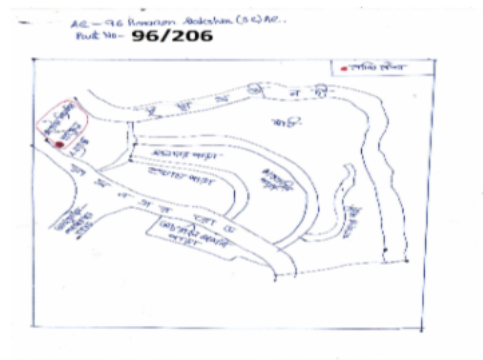

নির্বাচক নিবন্ধন আধিকারিকের স্বাক্ষর

Nazri Naksha

Google Map View

Polling Station Building Front View

Polling Station Front View

Cad View

Key MAP View

1 নাম : আনন্দ অধিকারী পিতার নাম: তারাশ্রী অধিকারী বাড়ির নং : 0088 বয়স : 55 লিঙ্গ : পুরুষ	NRC1346279 ফটো উপলব্ধ	2 নাম : শ্যামলী অধিকারী স্বামীর নাম: আনন্দ অধিকারী বাড়ির নং : n0088 বয়স : 52 লিঙ্গ : মহিলা	WB/13/086/531422 ফটো উপলব্ধ	3 নাম : অরুণ অধিকারী পিতার নাম: আনন্দ অধিকারী বাড়ির নং : n0088 বয়স : 33 লিঙ্গ : পুরুষ	NRC1074962 ফটো উপলব্ধ
4 নাম : রিঙ্কু অধিকারী স্বামীর নাম: অরুণ অধিকারী বাড়ির নং : 0088 বয়স : 28 লিঙ্গ : মহিলা	NRC1782903 ফটো উপলব্ধ	5 নাম : প্রসেন অধিকারী পিতার নাম: আনন্দ অধিকারী বাড়ির নং : n0088 বয়স : 36 লিঙ্গ : পুরুষ	NRC0642041 ফটো উপলব্ধ	6 নাম : শম্ভু ঋষি পিতার নাম: কালিপদ ঋষি বাড়ির নং : n0201 বয়স : 75 লিঙ্গ : পুরুষ	WB/13/086/531184 ফটো উপলব্ধ
7 নাম : শেফালী ঋষি স্বামীর নাম: শম্ভু ঋষি বাড়ির নং : n0201 বয়স : 69 লিঙ্গ : মহিলা	DKJ3415668 ফটো উপলব্ধ	8 নাম : মালতী বিশ্বাস স্বামীর নাম: কালিদাস বিশ্বাস বাড়ির নং : n0201 বয়স : 30 লিঙ্গ : মহিলা	NRC1554047 ফটো উপলব্ধ	9 নাম : কালিদাস বিশ্বাস পিতার নাম: কুমুদ রঞ্জন বিশ্বাস বাড়ির নং : n0201 বয়স : 31 লিঙ্গ : পুরুষ	NRC1321173 ফটো উপলব্ধ
10 নাম : জ্যোৎস্না ঋষি স্বামীর নাম: বাসুদেব ঋষি বাড়ির নং : n0201 বয়স : 52 লিঙ্গ : মহিলা	WB/13/086/531349 ফটো উপলব্ধ	11 নাম : বাসুদেব ঋষি পিতার নাম: কালিপদ ঋষি বাড়ির নং : n0201 বয়স : 58 লিঙ্গ : পুরুষ	WB/13/086/531347 ফটো উপলব্ধ	12 নাম : পদ্মারানী ঋষি স্বামীর নাম: সুবোল ঋষি বাড়ির নং : n0201 বয়স : 67 লিঙ্গ : মহিলা	WB/13/086/531270 ফটো উপলব্ধ
13 নাম : সুবোল ঋষি পিতার নাম: কালিপদ ঋষি বাড়ির নং : n0201 বয়স : 72 লিঙ্গ : পুরুষ	WB/13/086/531296 ফটো উপলব্ধ	14 নাম : প্রতিমা ঋষি পিতার নাম: শম্ভু ঋষি বাড়ির নং : n0201 বয়স : 39 লিঙ্গ : মহিলা	DKJ3260627 ফটো উপলব্ধ	15 নাম : বর্ষা কর্মকার পিতার নাম: বীরেন্দ্র নাথ কর্মকার বাড়ির নং : n0022 বয়স : 37 লিঙ্গ : মহিলা	NRC0637835 ফটো উপলব্ধ
16 নাম : সাবিত্রী কর্মকার স্বামীর নাম: বীরেন্দ্র নাথ কর্মকার বাড়ির নং : n0022 বয়স : 58 লিঙ্গ : মহিলা	DKJ0996306 ফটো উপলব্ধ	17 নাম : বীরেন্দ্র নাথ কর্মকার পিতার নাম: অক্ষয় কুমার কর্মকার বাড়ির নং : n0022 বয়স : 66 লিঙ্গ : পুরুষ	WB/13/086/531328 ফটো উপলব্ধ	18 নাম : প্রবীর কর্মকার পিতার নাম: বীরেন্দ্র নাথ কর্মকার বাড়ির নং : n0022 বয়স : 39 লিঙ্গ : পুরুষ	NRC0637827 ফটো উপলব্ধ
19 নাম : রুশ্মি কীর্তিনীয়া স্বামীর নাম: কমল কীর্তিনীয়া বাড়ির নং : n0275 বয়স : 35 লিঙ্গ : মহিলা	NRC1652197 ফটো উপলব্ধ	20 নাম : শেফালী কিরুণীয়া স্বামীর নাম: মহাদেব কিরুণীয়া বাড়ির নং : 0278 বয়স : 47 লিঙ্গ : মহিলা	NRC1782879 ফটো উপলব্ধ	21 নাম : কমলকৃষ্ণ কুন্ডনীয়া পিতার নাম: মহাদেব কুন্ডনীয়া বাড়ির নং : n0275 বয়স : 42 লিঙ্গ : পুরুষ	NRC1553908 ফটো উপলব্ধ
Q 22 নাম : গৌরান্ধ গাইন পিতার নাম: নারায়ণ গাইন বাড়ির নং : n0260 বয়স : 37 লিঙ্গ : পুরুষ	NRC1446947 ফটো উপলব্ধ	23 নাম : সুমোনা গাইন স্বামীর নাম: গৌরান্ধ গাইন বাড়ির নং : n0260 বয়স : 32 লিঙ্গ : মহিলা	NRC1709021 ফটো উপলব্ধ	24 নাম : বিপাশা ঘোষ স্বামীর নাম: সঞ্জিত ঘোষ বাড়ির নং : n0248 বয়স : 39 লিঙ্গ : মহিলা	KJM3302650 ফটো উপলব্ধ
25 নাম : বিদ্যুৎ ঘোষ পিতার নাম: যতীন্দ্র ঘোষ বাড়ির নং : n0002 বয়স : 76 লিঙ্গ : পুরুষ	WB/13/086/531257 ফটো উপলব্ধ	26 নাম : কনিকা ঘোষ স্বামীর নাম: বিদ্যুৎ ঘোষ বাড়ির নং : n0002 বয়স : 66 লিঙ্গ : মহিলা	WB/13/086/531143 ফটো উপলব্ধ	27 নাম : রাজকুমার ঘোষ পিতার নাম: বিদ্যুৎ ঘোষ বাড়ির নং : n0002 বয়স : 46 লিঙ্গ : পুরুষ	DKJ2120418 ফটো উপলব্ধ
28 নাম : রীনা ঘোষ পিতার নাম: বিদ্যুৎ ঘোষ বাড়ির নং : 2 বয়স : 40 লিঙ্গ : মহিলা	DKJ3416906 ফটো উপলব্ধ	29 নাম : প্রসাদচন্দ্র ঘোষ পিতার নাম: রামকৃষ্ণ ঘোষ বাড়ির নং : n0003 বয়স : 52 লিঙ্গ : পুরুষ	WB/13/086/531145 ফটো উপলব্ধ	30 নাম : উলি ঘোষ পিতার নাম: রামকৃষ্ণ ঘোষ বাড়ির নং : n0003 বয়স : 43 লিঙ্গ : মহিলা	DKJ2715522 ফটো উপলব্ধ