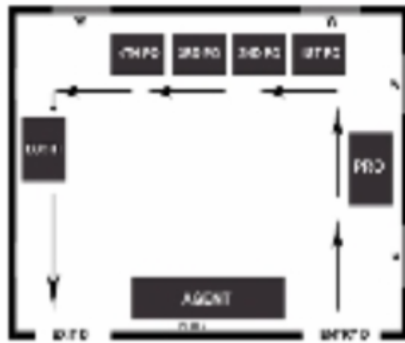

নির্বাচক নিবন্ধন আধিকারিকের স্বাক্ষর

Nazri Naksha

Google Map View

Polling Station Building Front View

Polling Station Front View

Cad View

Key MAP View

1 নাম : দীপঙ্কর সিকদার পিতার নাম: ধীরেন্দ্রনাথ সিকদার বাড়ির নং : n0350 বয়স : 39 লিঙ্গ : পুরুষ	DKJ3261435 ফটো উপলব্ধ	2 নাম : লিপিকা (বিশ্বাস) মল্লিক স্বামীর নাম: বিশ্বাজিৎ মল্লিক বাড়ির নং : n0236 বয়স : 39 লিঙ্গ : মহিলা	DKJ3598422 ফটো উপলব্ধ	3 নাম : গীতা রানী ঘোষ (সিংহ) স্বামীর নাম: দেব প্রসাদ ঘোষ বাড়ির নং : n0197 বয়স : 38 লিঙ্গ : মহিলা	HCL3432184 ফটো উপলব্ধ
4 নাম : বিষ্ণুপদ ঘোষ পিতার নাম: রাধেশ্যাম ঘোষ বাড়ির নং : n0457 বয়স : 34 লিঙ্গ : পুরুষ	NRC1075092 ফটো উপলব্ধ	5 নাম : কৃষ্ণা ঘোষ স্বামীর নাম: অরবিন্দ ঘোষ বাড়ির নং : n0468 বয়স : 34 লিঙ্গ : মহিলা	WKM0946780 ফটো উপলব্ধ	6 নাম : শুভঙ্কর ঘোষ মায়ের নাম: রীনা ঘোষ বাড়ির নং : n0470 বয়স : 27 লিঙ্গ : পুরুষ	NRC1790591 ফটো উপলব্ধ
7 নাম : সোমা ঘোষ স্বামীর নাম: সমরেশ ঘোষ বাড়ির নং : 0129 বয়স : 27 লিঙ্গ : মহিলা	NRC1790609 ফটো উপলব্ধ	8 নাম : রাজ ঘোষ পিতার নাম: পরান ঘোষ বাড়ির নং : 0088 বয়স : 26 লিঙ্গ : পুরুষ	NRC1790617 ফটো উপলব্ধ	9 নাম : দুলাল ঘোষ পিতার নাম: সন্তোষ ঘোষ বাড়ির নং : n0154 বয়স : 56 লিঙ্গ : পুরুষ	WB/13/086/531103 ফটো উপলব্ধ
10 নাম : কৃষ্ণা ঘোষ স্বামীর নাম: বিজয় চন্দ্র ঘোষ বাড়ির নং : n0052 বয়স : 53 লিঙ্গ : মহিলা	WB/13/086/534612 ফটো উপলব্ধ	11 নাম : রুনা ঘোষ স্বামীর নাম: অনুপ ঘোষ বাড়ির নং : n0096 বয়স : 54 লিঙ্গ : মহিলা	WB/13/086/534200 ফটো উপলব্ধ	12 নাম : টুম্পা ঘোষ স্বামীর নাম: কানাই ঘোষ বাড়ির নং : 0022 বয়স : 39 লিঙ্গ : মহিলা	NRC1790658 ফটো উপলব্ধ
13 নাম : সুলেখা ঘোষ স্বামীর নাম: শম্ভুদে ঘোষ বাড়ির নং : 0109 বয়স : 34 লিঙ্গ : মহিলা	NRC1790708 ফটো উপলব্ধ	14 নাম : বিউটি ঘোষ স্বামীর নাম: সঞ্জয় কুমার ঘোষ বাড়ির নং : 0106 বয়স : 36 লিঙ্গ : মহিলা	NRC1790716 ফটো উপলব্ধ	15 নাম : জ্যোৎস্না ঘোষ স্বামীর নাম: পিন্টু ঘোষ বাড়ির নং : n0089 বয়স : 35 লিঙ্গ : মহিলা	NRC1790724 ফটো উপলব্ধ
16 নাম : সৌভিক ঘোষ পিতার নাম: শম্ভুনাথ ঘোষ বাড়ির নং : 0155 বয়স : 26 লিঙ্গ : পুরুষ	NRC1790740 ফটো উপলব্ধ	17 নাম : সমীরন ঘোষ পিতার নাম: পঞ্চানন ঘোষ বাড়ির নং : নং0049 বয়স : 24 লিঙ্গ : পুরুষ	NRC1944339 ফটো উপলব্ধ	18 নাম : কানাই পাড়ুই পিতার নাম: গোবিন্দ পাড়ুই বাড়ির নং : 122 বয়স : 41 লিঙ্গ : পুরুষ	NRC1652957 ফটো উপলব্ধ
19 নাম : দিপালী পাড়ুই স্বামীর নাম: কানাই পাড়ুই বাড়ির নং : n0117 বয়স : 41 লিঙ্গ : মহিলা	NRC1652965 ফটো উপলব্ধ	20 নাম : কাকলী ঘোষ স্বামীর নাম: অরুণ ঘোষ বাড়ির নং : n0164 বয়স : 34 লিঙ্গ : মহিলা	NRC1652924 ফটো উপলব্ধ	21 নাম : অপর্ণা ঘোষ স্বামীর নাম: বাবলু ঘোষ বাড়ির নং : n0110 বয়স : 39 লিঙ্গ : মহিলা	NRC1652932 ফটো উপলব্ধ
22 নাম : আরতী ঘোষ স্বামীর নাম: জয়দেব ঘোষ বাড়ির নং : N050 বয়স : 59 লিঙ্গ : মহিলা	WB/13/086/534624 ফটো উপলব্ধ	23 নাম : সুস্মিতা হালদার পিতার নাম: দেবদাস হালদার বাড়ির নং : 127 বয়স : 34 লিঙ্গ : মহিলা	NRC1180207 ফটো উপলব্ধ	24 নাম : সঞ্জীব ঘোষ পিতার নাম: সন্ন্যাসী ঘোষ বাড়ির নং : n0453 বয়স : 44 লিঙ্গ : পুরুষ	DKJ3079332 ফটো উপলব্ধ
25 নাম : সন্ন্যাসী ঘোষ পিতার নাম: জ্যোতিষ ঘোষ বাড়ির নং : 25 বয়স : 65 লিঙ্গ : পুরুষ	DKJ3416005 ফটো উপলব্ধ	26 নাম : সায়ী রানী ঘোষ স্বামীর নাম: সন্ন্যাসী ঘোষ বাড়ির নং : n0454 বয়স : 57 লিঙ্গ : মহিলা	NRC2272284 ফটো উপলব্ধ	27 নাম : মমতা ঘোষ পিতার নাম: সন্ন্যাসী ঘোষ বাড়ির নং : 25 বয়স : 36 লিঙ্গ : মহিলা	NRC1554039 ফটো উপলব্ধ
28 নাম : রাধেশ্যাম ঘোষ পিতার নাম: পাঁচকড়ি ঘোষ বাড়ির নং : n0455 বয়স : 59 লিঙ্গ : পুরুষ	WB/13/086/531118 ফটো উপলব্ধ	29 নাম : সবিতা ঘোষ স্বামীর নাম: রাধেশ্যাম ঘোষ বাড়ির নং : n0456 বয়স : 53 লিঙ্গ : মহিলা	WB/13/086/531384 ফটো উপলব্ধ	30 নাম : রাজেশ ঘোষ পিতার নাম: কানাই ঘোষ বাড়ির নং : n0063 বয়স : 35 লিঙ্গ : পুরুষ	NRC0977603 ফটো উপলব্ধ