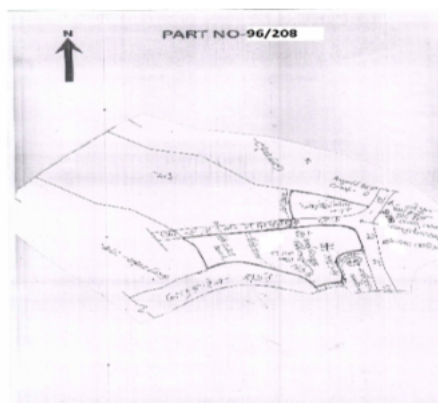

Key MAP View