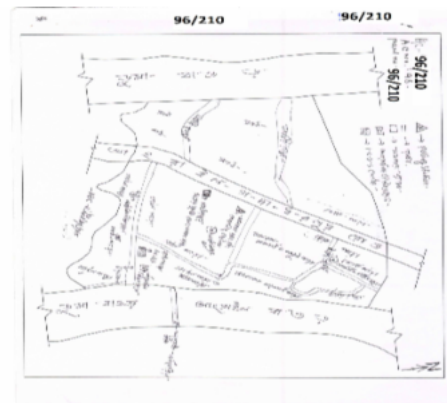

নির্বাচক নিবন্ধন আধিকারিকের স্বাক্ষর

Nazri Naksha

Google Map View

Polling Station Building Front View

Polling Station Front View

Cad View

Key MAP View

1 নাম : সুমিত্রা (সরকার) শর্মা স্বামীর নাম: কৃষ্ণপদ শর্মা বাড়ির নং : n0265 বয়স : 56 লিঙ্গ : মহিলা	NRC1554963 ফটো উপলব্ধ	2 নাম : মিহির আচারী পিতার নাম: মাধব আচারী বাড়ির নং : n0288 বয়স : 50 লিঙ্গ : পুরুষ	DKJ2704674 ফটো উপলব্ধ	3 নাম : সুচিত্রা আচারী স্বামীর নাম: মিহির আচারী বাড়ির নং : n0289 বয়স : 44 লিঙ্গ : মহিলা	DKJ2705242 ফটো উপলব্ধ
4 নাম : সুদীপ আচারী পিতার নাম: মিহির আচারী বাড়ির নং : n0301 বয়স : 29 লিঙ্গ : পুরুষ	NRC1706506 ফটো উপলব্ধ	5 নাম : জবা কর্মকার (রায়) স্বামীর নাম: স্বপন কর্মকার বাড়ির নং : n0025 বয়স : 41 লিঙ্গ : মহিলা	DKJ3267390 ফটো উপলব্ধ	6 নাম : স্বপন কর্মকার পিতার নাম: জগদীশ কর্মকার বাড়ির নং : n0025 বয়স : 50 লিঙ্গ : পুরুষ	DKJ1008655 ফটো উপলব্ধ
7 নাম : জিতম কর্মকার পিতার নাম: স্বপন কর্মকার বাড়ির নং : এন0025 বয়স : 20 লিঙ্গ : পুরুষ	NRC2265494 ফটো উপলব্ধ	8 নাম : আরতী গাইন স্বামীর নাম: গোবিন্দ গাইন বাড়ির নং : n0110 বয়স : 59 লিঙ্গ : মহিলা	WB/13/086/537452 ফটো উপলব্ধ	9 নাম : সোমা গাইন পিতার নাম: গোবিন্দ গাইন বাড়ির নং : n0110 বয়স : 36 লিঙ্গ : মহিলা	NRC0978692 ফটো উপলব্ধ
10 নাম : রনজিৎ গাইন পিতার নাম: কৃষ্ণপদ গাইন বাড়ির নং : n0111 বয়স : 66 লিঙ্গ : পুরুষ	DKJ1008879 ফটো উপলব্ধ	11 নাম : আরতী গাইন স্বামীর নাম: তপন গাইন বাড়ির নং : n0111 বয়স : 51 লিঙ্গ : মহিলা	DKJ1008903 ফটো উপলব্ধ	12 নাম : রাকেশ গাইন পিতার নাম: রণজিৎ গাইন বাড়ির নং : n0111 বয়স : 37 লিঙ্গ : পুরুষ	DKJ3598703 ফটো উপলব্ধ
13 নাম : গৌরাজ ঘোষ পিতার নাম: বিশ্বনাথ ঘোষ বাড়ির নং : 8 বয়স : 30 লিঙ্গ : পুরুষ	NRC1448117 ফটো উপলব্ধ	14 নাম : প্রভাবতী গাইন স্বামীর নাম: নিমাই গাইন বাড়ির নং : n0113 বয়স : 81 লিঙ্গ : মহিলা	WB/13/086/537032 ফটো উপলব্ধ	15 নাম : নিতাই (নিত্যানন্দ) গাইন পিতার নাম: নিমাই গাইন বাড়ির নং : n0113 বয়স : 56 লিঙ্গ : পুরুষ	WB/13/086/537592 ফটো উপলব্ধ
16 নাম : সুনীতা গাইন স্বামীর নাম: নিত্যানন্দ গাইন বাড়ির নং : n0113 বয়স : 50 লিঙ্গ : মহিলা	DKJ1630086 ফটো উপলব্ধ	17 নাম : গোপীনাথ গাইন পিতার নাম: নিত্যানন্দ গাইন বাড়ির নং : n0113 বয়স : 30 লিঙ্গ : পুরুষ	NRC1448323 ফটো উপলব্ধ	18 নাম : অভিজিৎ গাইন পিতার নাম: গোষ্ঠ গাইন বাড়ির নং : n0115 বয়স : 43 লিঙ্গ : পুরুষ	DKJ2718385 ফটো উপলব্ধ
19 নাম : মুনমুন গাইন স্বামীর নাম: অরবিন্দ গাইন বাড়ির নং : n0116 বয়স : 53 লিঙ্গ : মহিলা	WB/13/086/537173 ফটো উপলব্ধ	20 নাম : মিন্টন গাইন পিতার নাম: গঙ্গাধর গাইন বাড়ির নং : 121 বয়স : 38 লিঙ্গ : পুরুষ	NRC1179894 ফটো উপলব্ধ	21 নাম : দীপু গাইন পিতার নাম: সুকুমার গাইন বাড়ির নং : n0196 বয়স : 52 লিঙ্গ : মহিলা	DKJ1009232 ফটো উপলব্ধ
22 নাম : সৌমেন গাইন পিতার নাম: সুকুমার গাইন বাড়ির নং : n0196 বয়স : 40 লিঙ্গ : পুরুষ	DKJ3261476 ফটো উপলব্ধ	23 নাম : স্বপন গাইন পিতার নাম: সুধীর গাইন বাড়ির নং : n0218 বয়স : 57 লিঙ্গ : পুরুষ	DKJ3417821 ফটো উপলব্ধ	24 নাম : সঞ্চিতা গাইন (ভৌমিক) স্বামীর নাম: সুব্রত গাইন বাড়ির নং : n0132 বয়স : 38 লিঙ্গ : মহিলা	NRC1322700 ফটো উপলব্ধ
25 নাম : বিশ্বনাথ গাইন পিতার নাম: রাজেশ্বর গাইন বাড়ির নং : n0133 বয়স : 65 লিঙ্গ : পুরুষ	NRC2274652 ফটো উপলব্ধ	26 নাম : গীতা গাইন স্বামীর নাম: বিশ্বনাথ গাইন বাড়ির নং : n0133 বয়স : 59 লিঙ্গ : মহিলা	DKJ1631167 ফটো উপলব্ধ	27 নাম : কিনারাম গাইন পিতার নাম: বিশ্বনাথ গাইন বাড়ির নং : n0133 বয়স : 39 লিঙ্গ : পুরুষ	DKJ3261484 ফটো উপলব্ধ
28 নাম : প্রকাশ গাইন পিতার নাম: বিশ্বনাথ গাইন বাড়ির নং : 133 বয়স : 37 লিঙ্গ : পুরুষ	NRC1179860 ফটো উপলব্ধ	29 নাম : কৃপাসিকু গাইন পিতার নাম: তুলসী গাইন বাড়ির নং : n0134 বয়স : 67 লিঙ্গ : পুরুষ	WB/13/086/537539 ফটো উপলব্ধ	30 নাম : অনিমা গাইন স্বামীর নাম: কৃপাসিকু গাইন বাড়ির নং : n0134 বয়স : 63 লিঙ্গ : মহিলা	WB/13/086/537578 ফটো উপলব্ধ