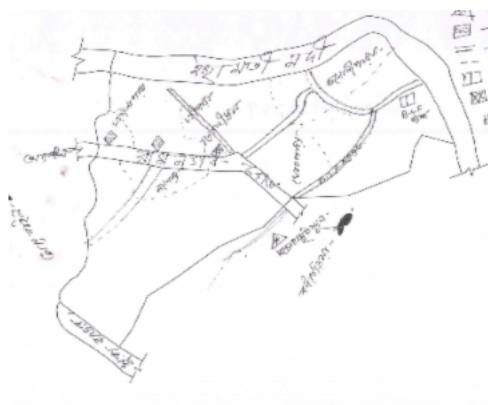

Nazri Naksha