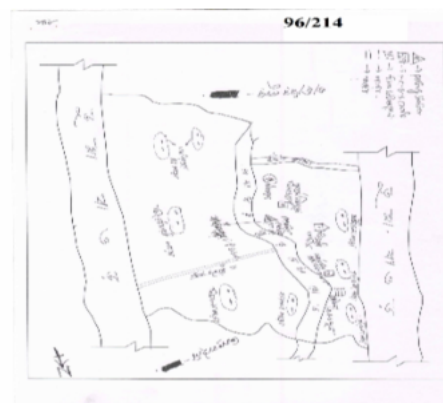

নির্বাচক নিবন্ধন আধিকারিকের স্বাক্ষর

Nazri Naksha

Google Map View

Polling Station Building Front View

Polling Station Front View

Cad View

Key MAP View

1 নাম : সুসান্ত সরকার পিতার নাম: বিমল সরকার বাড়ির নং : n0029 বয়স : 30 লিঙ্গ : পুরুষ	NRC1449651 ফটো উপলব্ধ	2 নাম : জয়ন্ত সরকার পিতার নাম: বিমল সরকার বাড়ির নং : n0029 বয়স : 38 লিঙ্গ : পুরুষ	DKJ3509544 ফটো উপলব্ধ	3 নাম : রমা সরকার স্বামীর নাম: বিমল সরকার বাড়ির নং : n0029 বয়স : 57 লিঙ্গ : মহিলা	WB/13/086/498099 ফটো উপলব্ধ
4 নাম : বিমল সরকার পিতার নাম: রাজেন সরকার বাড়ির নং : n0029 বয়স : 64 লিঙ্গ : পুরুষ	WB/13/086/498154 ফটো উপলব্ধ	5 নাম : সুমিত্রা বিশ্বাস স্বামীর নাম: জগদীশ বিশ্বাস বাড়ির নং : n0029 বয়স : 63 লিঙ্গ : মহিলা	NRC2142743 ফটো উপলব্ধ	6 নাম : সৌমিতা মন্ডল (বিশ্বাস) স্বামীর নাম: রাম চন্দ্র মন্ডল বাড়ির নং : n0242 বয়স : 35 লিঙ্গ : মহিলা	NRC0982413 ফটো উপলব্ধ
7 নাম : রিমি কাপট পিতার নাম: দীপঙ্কর কাপট বাড়ির নং : 00 বয়স : 25 লিঙ্গ : মহিলা	NRC1873736 ফটো উপলব্ধ	8 নাম : রুমা(মণ্ডল) কপাট স্বামীর নাম: রামদাস কপাট বাড়ির নং : n0246 বয়স : 36 লিঙ্গ : মহিলা	DKJ3594512 ফটো উপলব্ধ	9 নাম : শশাঙ্কর কপাট পিতার নাম: স্বরজিৎ কপাট বাড়ির নং : 74 বয়স : 51 লিঙ্গ : পুরুষ	DKJ0938738 ফটো উপলব্ধ
10 নাম : শুভঙ্কর কপাট পিতার নাম: স্বরজিৎ কপাট বাড়ির নং : n0071 বয়স : 44 লিঙ্গ : পুরুষ	DKJ2120509 ফটো উপলব্ধ	11 নাম : অরিন্দম মজুমদার পিতার নাম: অসীম মজুমদার বাড়ির নং : 74 বয়স : 32 লিঙ্গ : পুরুষ	NRC1323963 ফটো উপলব্ধ	12 নাম : হরিদাস কপাট পিতার নাম: হরেন্দ্রনাথ কপাট বাড়ির নং : 75 বয়স : 66 লিঙ্গ : পুরুষ	DKJ0935643 ফটো উপলব্ধ
13 নাম : আশালতা কপাট স্বামীর নাম: হরিদাস কপাট বাড়ির নং : n0072 বয়স : 61 লিঙ্গ : মহিলা	WB/13/086/498521 ফটো উপলব্ধ	14 নাম : সৌমিত্র কপাট পিতার নাম: হরিদাস কপাট বাড়ির নং : 75 বয়স : 36 লিঙ্গ : পুরুষ	NRC1076934 ফটো উপলব্ধ	15 নাম : চন্ডী কপাট পিতার নাম: হরেন্দ্র কপাট বাড়ির নং : n0072 বয়স : 61 লিঙ্গ : পুরুষ	WB/13/086/498430 ফটো উপলব্ধ
16 নাম : অনিতা কপাট(বিশ্বাস) স্বামীর নাম: চন্ডী কপাট বাড়ির নং : . বয়স : 46 লিঙ্গ : মহিলা	NRC1077106 ফটো উপলব্ধ	17 নাম : রামদাস কপাট পিতার নাম: হরেন্দ্র কপাট বাড়ির নং : n0072 বয়স : 51 লিঙ্গ : পুরুষ	WB/13/086/498478 ফটো উপলব্ধ	18 নাম : সমীর কপাট পিতার নাম: সুবোধ কপাট বাড়ির নং : n0073 বয়স : 71 লিঙ্গ : পুরুষ	NRC2145431 ফটো উপলব্ধ
19 নাম : লক্ষ্মী কপাট স্বামীর নাম: সমীর কপাট বাড়ির নং : n0073 বয়স : 66 লিঙ্গ : মহিলা	WB/13/086/498088 ফটো উপলব্ধ	20 নাম : শেখর কপাট পিতার নাম: সমীর কপাট বাড়ির নং : n0073 বয়স : 48 লিঙ্গ : পুরুষ	DKJ1628817 ফটো উপলব্ধ	21 নাম : সুখেন কপাট পিতার নাম: সমীর কপাট বাড়ির নং : n0073 বয়স : 44 লিঙ্গ : পুরুষ	DKJ2119717 ফটো উপলব্ধ
22 নাম : যতেশ্বর কপাট পিতার নাম: মনোজ কপাট বাড়ির নং : n0050 বয়স : 80 লিঙ্গ : পুরুষ	WB/13/086/498389 ফটো উপলব্ধ	23 নাম : স্বপন কপাট পিতার নাম: যতেশ্বর কপাট বাড়ির নং : n0050 বয়স : 50 লিঙ্গ : পুরুষ	WB/13/086/498185 ফটো উপলব্ধ	24 নাম : কাকলি কপাট (বিশ্বাস) স্বামীর নাম: স্বপন কপাট বাড়ির নং : n0050 বয়স : 42 লিঙ্গ : মহিলা	DKJ3067907 ফটো উপলব্ধ
25 নাম : অনুপ কপাট পিতার নাম: যতেশ্বর কপাট বাড়ির নং : n0050 বয়স : 49 লিঙ্গ : পুরুষ	WB/13/086/498450 ফটো উপলব্ধ	26 নাম : তপতী কপাট (মণ্ডল) স্বামীর নাম: অনুপ কপাট বাড়ির নং : n0050 বয়স : 35 লিঙ্গ : মহিলা	NRC0881326 ফটো উপলব্ধ	27 নাম : শঙ্কেশ্বর কপাট পিতার নাম: মনোজ কপাট বাড়ির নং : n0051 বয়স : 72 লিঙ্গ : পুরুষ	WB/13/086/498191 ফটো উপলব্ধ
28 নাম : চন্দ্রালতা কপাট স্বামীর নাম: শঙ্কেশ্বর কপাট বাড়ির নং : n0051 বয়স : 64 লিঙ্গ : মহিলা	WB/13/086/498110 ফটো উপলব্ধ	29 নাম : সনৎকুমার কপাট পিতার নাম: বিশ্বেশ্বর কপাট বাড়ির নং : n0070 বয়স : 74 লিঙ্গ : পুরুষ	WB/13/086/498486 ফটো উপলব্ধ	30 নাম : দেবানীষ কপাট পিতার নাম: সনৎকুমার কপাট বাড়ির নং : n0070 বয়স : 42 লিঙ্গ : পুরুষ	DKJ3067881 ফটো উপলব্ধ