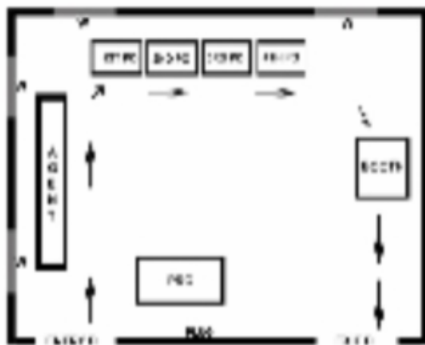

নির্বাচক নিবন্ধন আধিকারিকের স্বাক্ষর

Nazri Naksha

Google Map View

Polling Station Building Front View

Polling Station Front View

Cad View

Key MAP View

| | | | | | |
|---|--------------------------------|--|--------------------------------|---|--------------------------------|
| 1 নাম : তাপসী রায় (বিশ্বাস) স্বামীর নাম: শঙ্কর রায় বাড়ির নং : 104 বয়স : 42 লিঙ্গ : মহিলা | CTG2940385 ফটো উপলব্ধ | 2 নাম : রুমা অধিকারী পিতার নাম: বাবল অধিকারী বাড়ির নং : n0095 বয়স : 27 লিঙ্গ : মহিলা | NRC1702851 ফটো উপলব্ধ | 3 নাম : পুতুল অধিকারী প্রামানিক স্বামীর নাম: সঞ্জয় অধিকারী বাড়ির নং : n0190 বয়স : 33 লিঙ্গ : মহিলা | NRC1702976 ফটো উপলব্ধ |
| 4 নাম : সাহেব অধিকারী পিতার নাম: সেবেন অধিকারী বাড়ির নং : n0220 বয়স : 27 লিঙ্গ : পুরুষ | NRC1702836 ফটো উপলব্ধ | 5 নাম : রাজীব অধিকারী পিতার নাম: সন্তোষ অধিকারী বাড়ির নং : n0094 বয়স : 40 লিঙ্গ : পুরুষ | DKJ3070083 ফটো উপলব্ধ | 6 নাম : চন্দনা অধিকারী স্বামীর নাম: রাজীব অধিকারী বাড়ির নং : n0094 বয়স : 30 লিঙ্গ : মহিলা | NRC1450089 ফটো উপলব্ধ |
| 7 নাম : সন্তোষ অধিকারী পিতার নাম: কালিপদ অধিকারী বাড়ির নং : n0094 বয়স : 76 লিঙ্গ : পুরুষ | WB/13/086/504024 ফটো উপলব্ধ | 8 নাম : ব্রজেশ্বরী অধিকারী স্বামীর নাম: তাপস অধিকারী বাড়ির নং : n0094 বয়স : 39 লিঙ্গ : মহিলা | NRC1450212 ফটো উপলব্ধ | 9 নাম : বুলুরাণী অধিকারী পিতার নাম: কালিপদ অধিকারী বাড়ির নং : n0095 বয়স : 64 লিঙ্গ : মহিলা | WB/13/086/504412 ফটো উপলব্ধ |
| 10 নাম : জহরলাল অধিকারী পিতার নাম: কালিপদ অধিকারী বাড়ির নং : n0095 বয়স : 61 লিঙ্গ : পুরুষ | WB/13/086/504225 ফটো উপলব্ধ | 11 নাম : দীপ্তি অধিকারী স্বামীর নাম: জহরলাল অধিকারী বাড়ির নং : n0095 বয়স : 31 লিঙ্গ : মহিলা | DKJ3069564 ফটো উপলব্ধ | 12 নাম : গঙ্গা অধিকারী পিতার নাম: ঠাকুরদাস অধিকারী বাড়ির নং : n0140 বয়স : 43 লিঙ্গ : মহিলা | DKJ2706307 ফটো উপলব্ধ |
| 13 নাম : সরস্বতী গুই পিতার নাম: গৌর চন্দ্র গুই বাড়ির নং : 0140 বয়স : 56 লিঙ্গ : মহিলা | NRC1475276 ফটো উপলব্ধ | 14 নাম : সাধন অধিকারী মায়ের নাম: মালধা অধিকারী বাড়ির নং : n0140 বয়স : 50 লিঙ্গ : পুরুষ | NRC1450204 ফটো উপলব্ধ | 15 নাম : কিন্ন অধিকারী পিতার নাম: ঠাকুরদাস অধিকারী বাড়ির নং : n0140 বয়স : 44 লিঙ্গ : পুরুষ | DKJ2117182 ফটো উপলব্ধ |
| 16 নাম : মাধুরী অধিকারী স্বামীর নাম: সেভেন অধিকারী বাড়ির নং : n0154 বয়স : 49 লিঙ্গ : মহিলা | DKJ1632124 ফটো উপলব্ধ | 17 নাম : রিপন অধিকারী পিতার নাম: মাধুরী অধিকারী বাড়ির নং : 00154 বয়স : 33 লিঙ্গ : পুরুষ | NRC1181486 ফটো উপলব্ধ | 18 নাম : রবীন অধিকারী পিতার নাম: হরেকৃষ্ণ অধিকারী বাড়ির নং : n0059 বয়স : 66 লিঙ্গ : পুরুষ | WB/13/086/504328 ফটো উপলব্ধ |
| 19 নাম : পুষ্প অধিকারী স্বামীর নাম: রবীন অধিকারী বাড়ির নং : n0059 বয়স : 56 লিঙ্গ : মহিলা | WB/13/086/504114 ফটো উপলব্ধ | 20 নাম : দেবানন্দ মন্ডল পিতার নাম: ক্ষুদিরাম মন্ডল বাড়ির নং : n0059 বয়স : 59 লিঙ্গ : পুরুষ | WB/13/086/504156 ফটো উপলব্ধ | 21 নাম : ষষ্ঠী অধিকারী পিতার নাম: হরেকৃষ্ণ অধিকারী বাড়ির নং : n0060 বয়স : 66 লিঙ্গ : পুরুষ | WB/13/086/504385 ফটো উপলব্ধ |
| 22 নাম : জ্যোৎস্না অধিকারী স্বামীর নাম: ষষ্ঠী অধিকারী বাড়ির নং : n0060 বয়স : 59 লিঙ্গ : মহিলা | WB/13/086/504318 ফটো উপলব্ধ | 23 নাম : মুনমুন অধিকারী পিতার নাম: ষষ্ঠী অধিকারী বাড়ির নং : n0060 বয়স : 35 লিঙ্গ : মহিলা | NRC0980706 ফটো উপলব্ধ | 24 নাম : মৌসুমী অধিকারী পিতার নাম: ষষ্ঠী অধিকারী বাড়ির নং : n0060 বয়স : 33 লিঙ্গ : মহিলা | NRC1324169 ফটো উপলব্ধ |
| 25 নাম : মীঠন অধিকারী পিতার নাম: ষষ্ঠী অধিকারী বাড়ির নং : n0060 বয়স : 31 লিঙ্গ : পুরুষ | NRC1324151 ফটো উপলব্ধ | 26 নাম : স্বপ্না অধিকারী স্বামীর নাম: শান্তি অধিকারী বাড়ির নং : n0061 বয়স : 71 লিঙ্গ : মহিলা | WB/13/086/504332 ফটো উপলব্ধ | 27 নাম : কালিদাস অধিকারী পিতার নাম: শান্তি অধিকারী বাড়ির নং : n0061 বয়স : 57 লিঙ্গ : পুরুষ | WB/13/086/504021 ফটো উপলব্ধ |
| 28 নাম : দেবু অধিকারী মায়ের নাম: স্বপ্না অধিকারী বাড়ির নং : n0062 বয়স : 49 লিঙ্গ : পুরুষ | DKJ1632413 ফটো উপলব্ধ | 29 নাম : তাপসকুমার অধিকারী পিতার নাম: সন্তোষ অধিকারী বাড়ির নং : n0094 বয়স : 52 লিঙ্গ : পুরুষ | DKJ0944678 ফটো উপলব্ধ | 30 নাম : টুটুল অধিকারী পিতার নাম: সন্তোষ অধিকারী বাড়ির নং : n0094 বয়স : 45 লিঙ্গ : পুরুষ | DKJ1632090 ফটো উপলব্ধ |